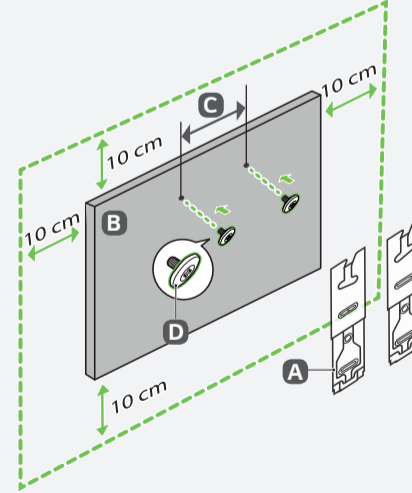

QNED81\*

55QNED81\*

65QNED81\*

	A	B	C	D	E	F	F-G
	(mm)					(kg)	
55QNED81SQA 55QNED816QA	1233	781	271	716	44.2	17.9	16.3
65QNED81SQA 65QNED816QA	1452	911	336	839	44.3	26.2	24.5
Power requirement / متطلبات الطاقة / דרישות חשמל /					AC 100-240 V - 50/60 Hz تيار متردد 240-100 فولت - 60/50 هرتز		

A	B	C x D (mm)	E
OLW480B MSW240	55QNED81*	300 x 300	M6
OLW480B	65QNED81*	300 x 300	M6

A	B	C (mm)	D
WB21LMB	55/65QNED81*	300	M6

English

• Read Safety and Reference.

• قراءة الأمان والمرجع.  
• יש לקרוא את הוראות בטיחות, הפניות ואיזורים.