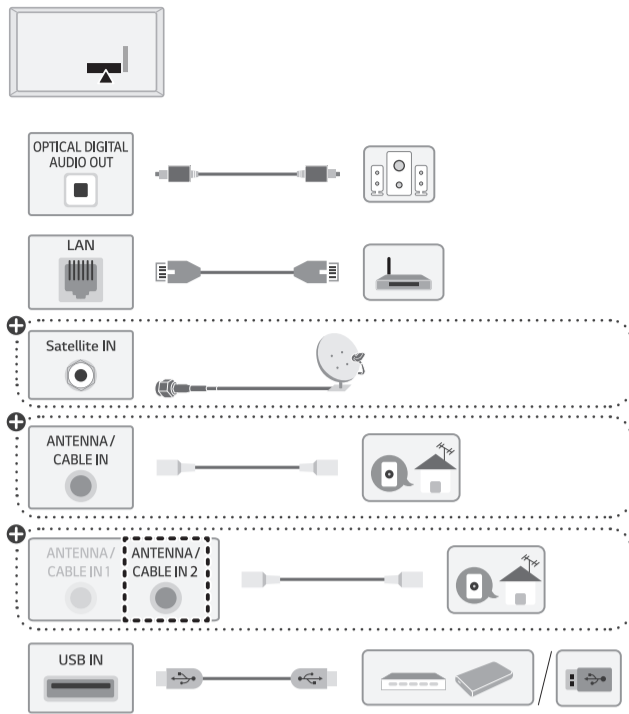

A	B	C	D	E	F	F-G
	(mm)					(kg)	
55QNED81SQA 55QNED816QA	1233	781	271	716	44.2	17.9	16.3
65QNED81SQA 65QNED816QA	1452	911	336	839	44.3	26.2	24.5
Power requirement / متطلبات الطاقة / דרישות חשמל /					AC 100-240 V - 50/60 Hz تيار متردد 240-100 فولت - 60/50 هرتز