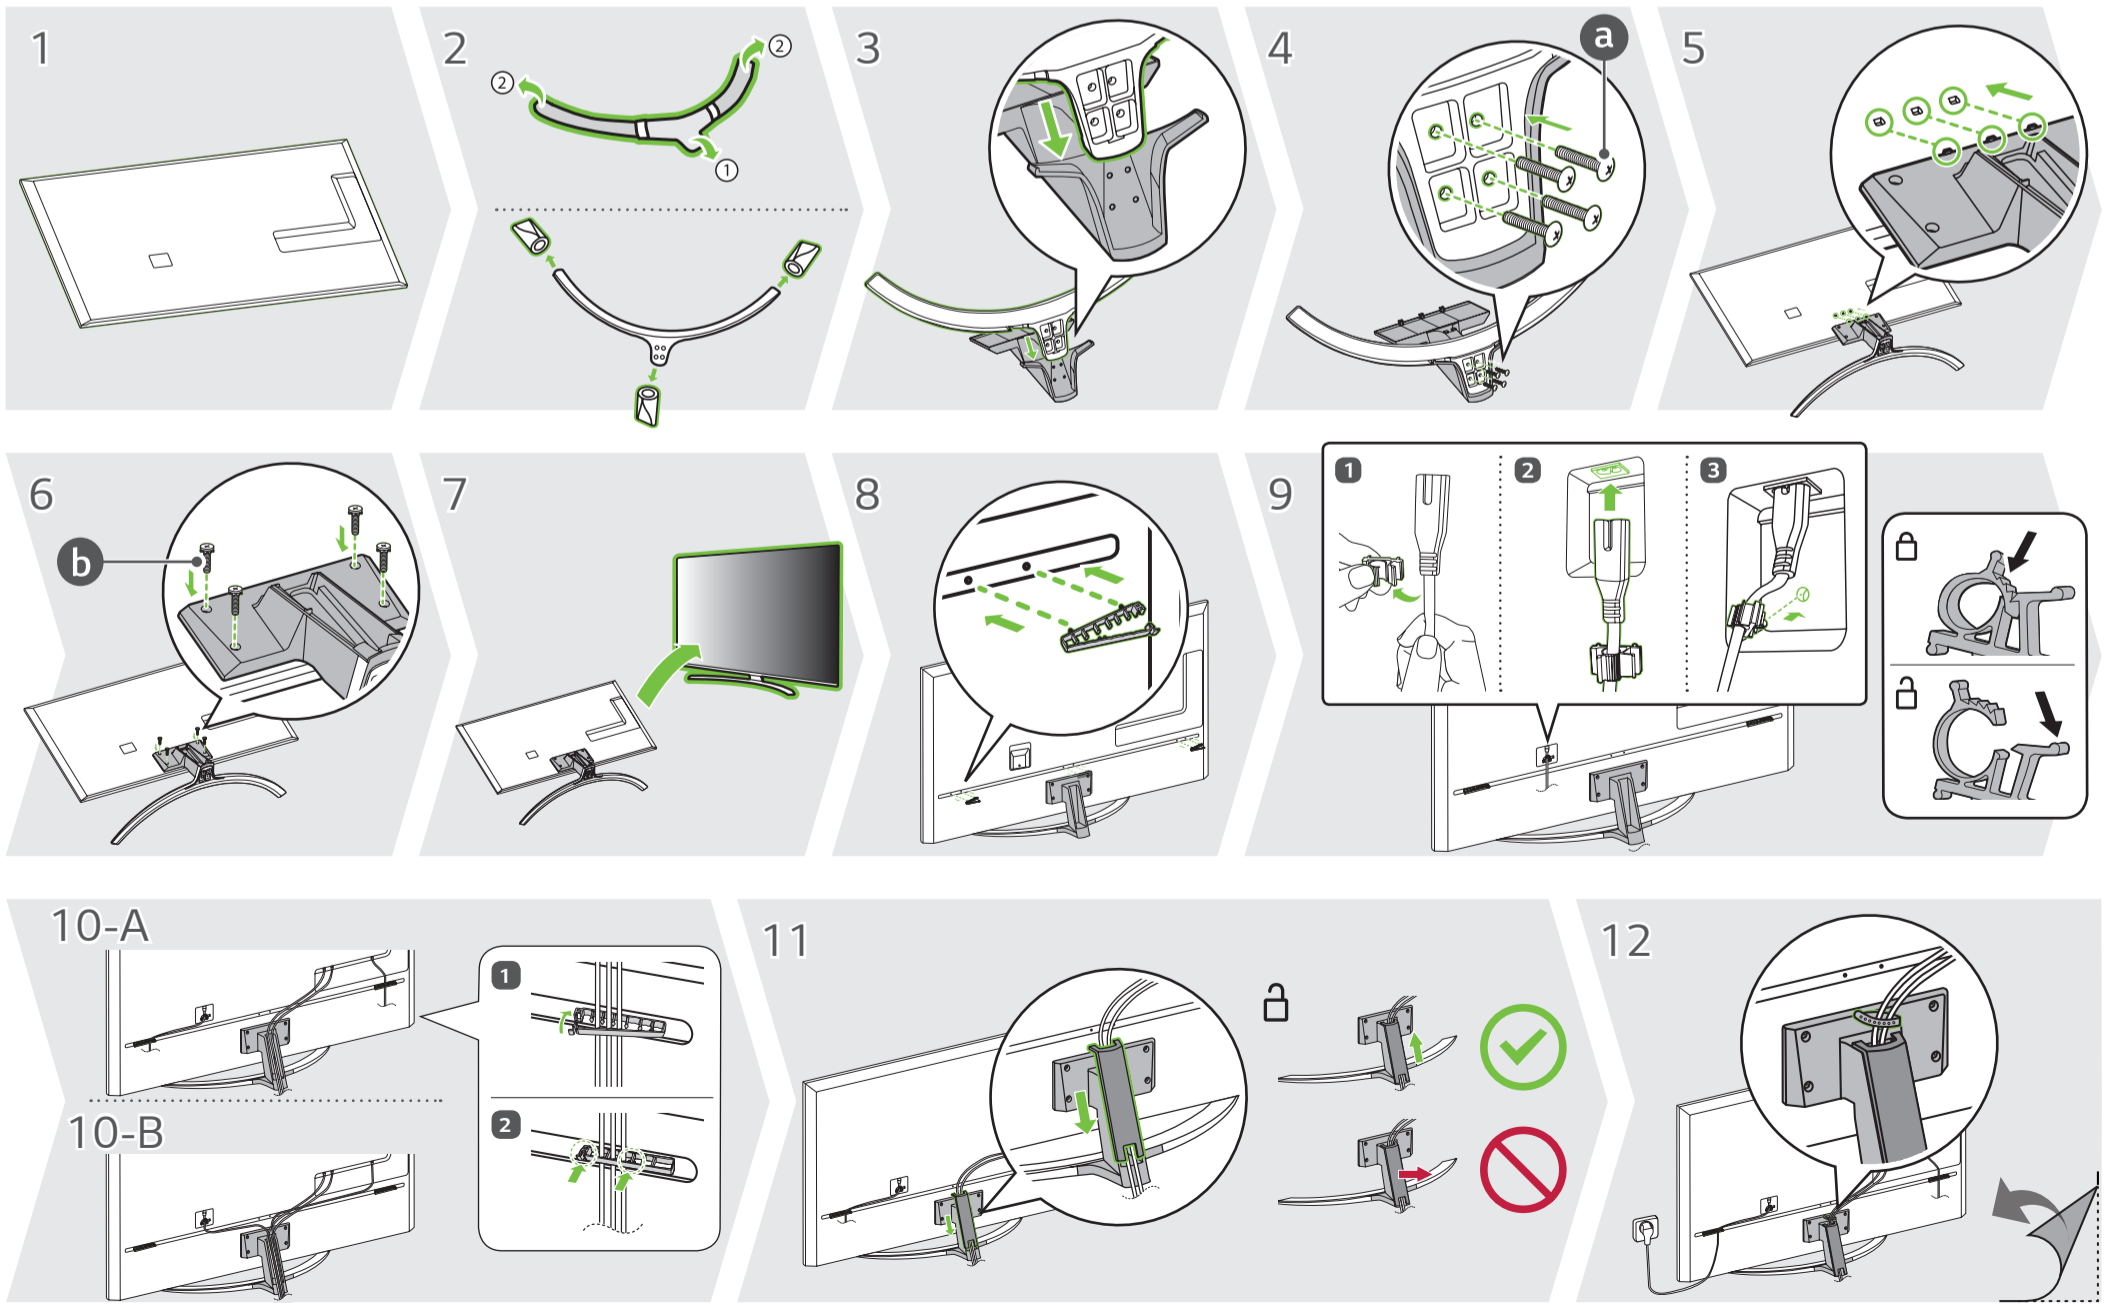

QNED81*

55QNED81*

65QNED81*