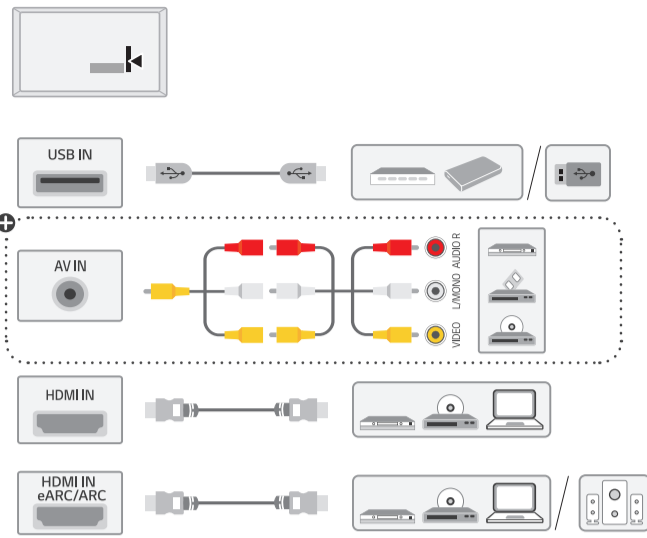

A	B	C	D	E	F	F-G
	(mm)					(kg)	
55QNED81SQA 55QNED816QA	1233	781	271	716	44.2	17.9	16.3
65QNED81SQA 65QNED816QA	1452	911	336	839	44.3	26.2	24.5
Power requirement / متطلبات الطاقة / דרישות חשמל /					AC 100-240 V - 50/60 Hz تيار متردد 240-100 فولت - 60/50 هرتز