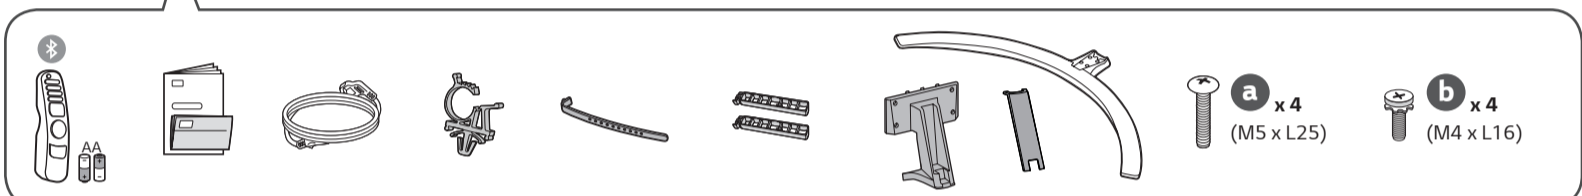

QNED81\*

55QNED81\*

65QNED81\*

	A	B	C	D	E	F	F-G
	(mm)					(kg)	
55QNED81SQA 55QNED816QA	1233	781	271	716	44.2	17.9	16.3
65QNED81SQA 65QNED816QA	1452	911	336	839	44.3	26.2	24.5
Power requirement / متطلبات الطاقة / דרישות חשמל /					AC 100-240 V - 50/60 Hz تيار متردد 240-100 فولت - 60/50 هرتز		

A	B	C x D (mm)	E
OLW480B MSW240	55QNED81*	300 x 300	M6
OLW480B	65QNED81*	300 x 300	M6

A	B	C (mm)	D
WB21LMB	55/65QNED81*	300	M6

English

• Read Safety and Reference.

• قراءة الأمان والمرجع.  
• יש לקרוא את הוראות בטיחות, הפניות ואיזורים.