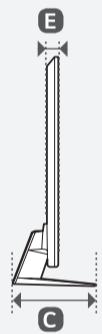

QNED81\*

55QNED81\*

65QNED81\*

	A	B	C	D	E	F	F-G
	(mm)					(kg)	
55QNED81SQA 55QNED816QA	1233	781	271	716	44.2	17.9	16.3
65QNED81SQA 65QNED816QA	1452	911	336	839	44.3	26.2	24.5
Power requirement / متطلبات الطاقة / דרישות חשמל /					AC 100-240 V - 50/60 Hz تيار متردد 240-100 فولت - 60/50 هرتز		

A	B	C x D (mm)	E
OLW480B MSW240	55QNED81*	300 x 300	M6
OLW480B	65QNED81*	300 x 300	M6

A	B	C (mm)	D
WB21LMB	55/65QNED81*	300	M6

English

• Read Safety and Reference.

• قراءة الأمان والمرجع.  
• יש לקרוא את הוראות בטיחות, הפניות ואיזורים.