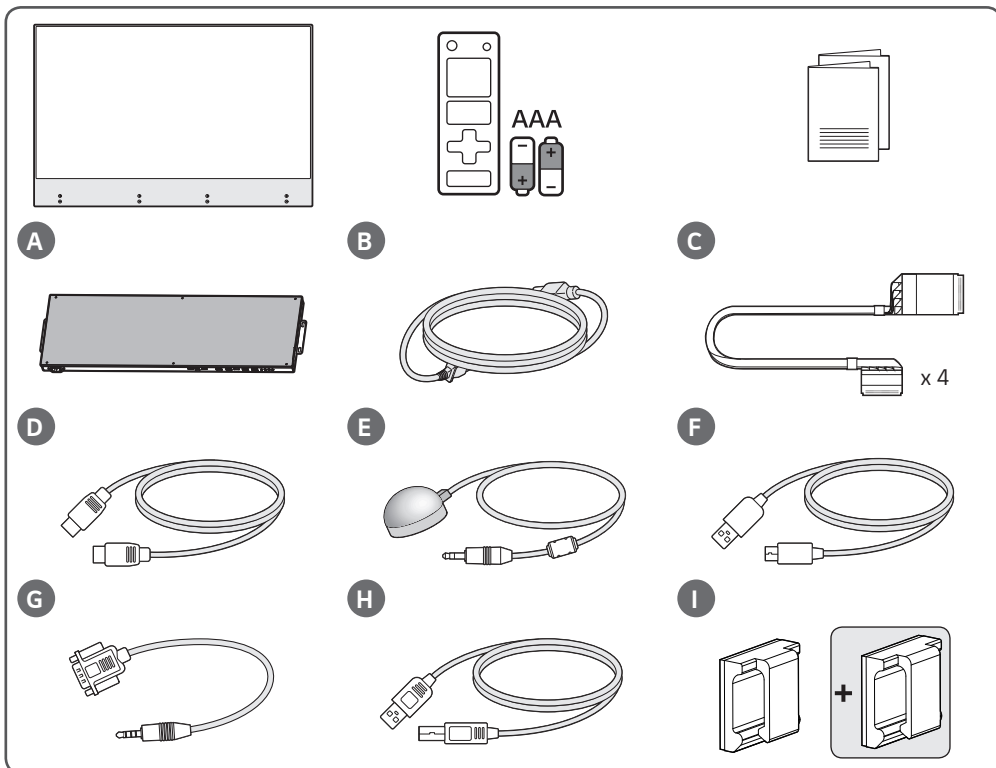

55EW5TF
55EW5TF-A

ENGLISH Installation Guide

Please read this manual carefully before operating your set and retain it for future reference.

FRANÇAIS Guide d'installation

Veillez lire ce manuel attentivement avant d'utiliser l'appareil et conservez-le pour pouvoir vous y reporter ultérieurement.

ESPAÑOL Guía de instalación

Lea atentamente este manual antes de poner en marcha el equipo y consérvelo para futuras consultas.