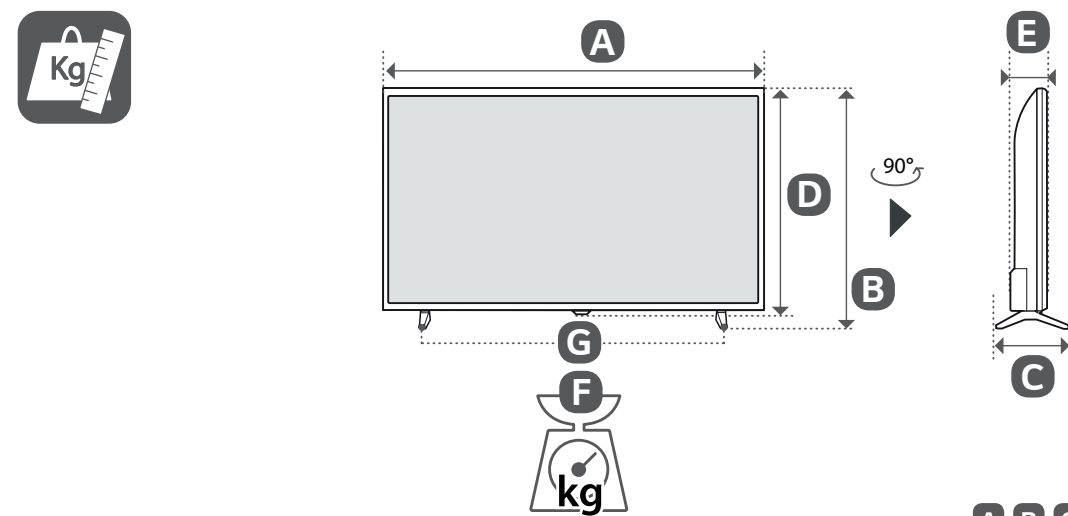

32LM57*

43LM57*

ENGLISH Read **Safety and Reference**.
ESPAÑOL Leer **Seguridad y Consultas**.
FRANÇAIS Lisez **Sécurité et références**.

ENGLISH
Easy Setup Guide
Please read this manual carefully before operating your set and retain it for future reference.

⊕ : Depending upon model / Según el modelo / Selon le modèle

A B C D E : mm (inches / pulgadas / po)
F G : kg (lbs / libras / lb)

MODELS MODELOS MODÈLES	A		B		C		D		E		F		F-G		Power consumption
	Consumo de potencia														
	Consommation électrique														
32LM572CUBA	739 (29)	739 (29)	472 (18,5)	472 (18,5)	168 (6,6)	168 (6,6)	441 (17,3)	441 (17,3)	84 (3,3)	84 (3,3)	4,90 (10,8)	4,90 (10,8)	4,85 (10,6)	4,85 (10,6)	45 W
43LM572COUA	977 (38,4)	977 (38,4)	615 (24,2)	615 (24,2)	187 (7,3)	187 (7,3)	575 (22,6)	575 (22,6)	80,8 (3,1)	80,8 (3,1)	8,1 (17,8)	8,1 (17,8)	8,0 (17,6)	8,0 (17,6)	80 W
Power requirement / Alimentación requerida / Alimentation										AC 120 V ~ 50 / 60 Hz					