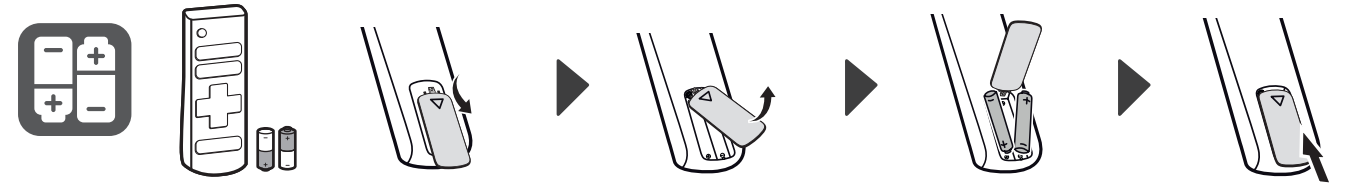

A B C D E : mm (inches / pulgadas / po)
F G : kg (lbs / libras / lb)

MODELS MODELOS MODÈLES	A		B		C		D		E		F		F-G		Power consumption
	Consumo de potencia														
	Consommation électrique														
32LM572CUBA	739 (29)	739 (29)	472 (18,5)	472 (18,5)	168 (6,6)	168 (6,6)	441 (17,3)	441 (17,3)	84 (3,3)	84 (3,3)	4,90 (10,8)	4,90 (10,8)	4,85 (10,6)	4,85 (10,6)	45 W
43LM572COUA	977 (38,4)	977 (38,4)	615 (24,2)	615 (24,2)	187 (7,3)	187 (7,3)	575 (22,6)	575 (22,6)	80,8 (3,1)	80,8 (3,1)	8,1 (17,8)	8,1 (17,8)	8,0 (17,6)	8,0 (17,6)	80 W
Power requirement / Alimentación requerida / Alimentation										AC 120 V ~ 50 / 60 Hz