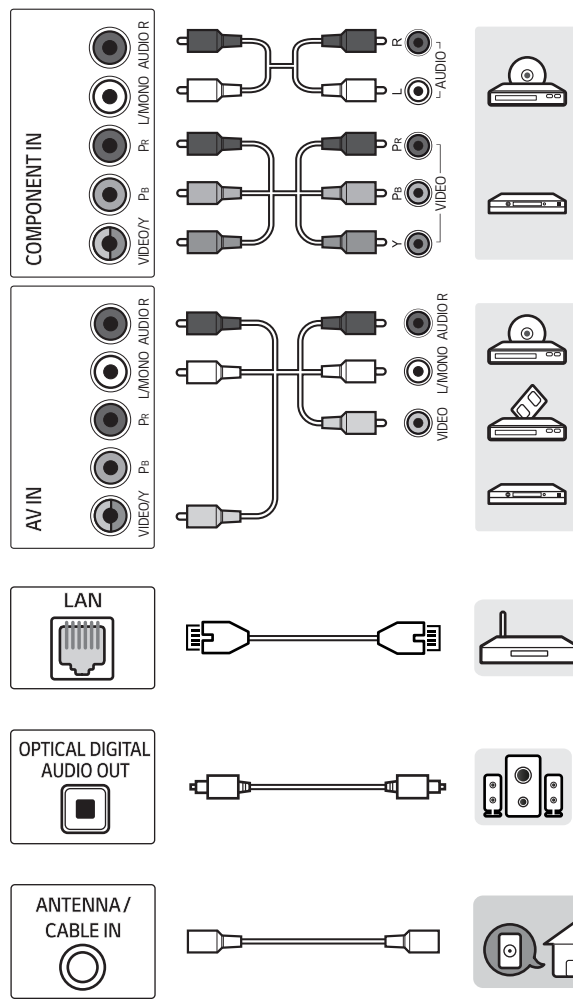

32LM57*

43LM57*

ENGLISH Read **Safety and Reference**.
ESPAÑOL Leer **Seguridad y Consultas**.
FRANÇAIS Lisez **Sécurité et références**.

ENGLISH
Easy Setup Guide
Please read this manual carefully before operating your set and retain it for future reference.

⊕ : Depending upon model / Según el modelo / Selon le modèle

A B C D E : mm (inches / pulgadas / po)
F G : kg (lbs / libras / lb)

MODELS MODELOS MODÈLES	A		B		C		D		E		F		F-G		Power consumption
	Consumo de potencia														
	Consommation électrique														
32LM572CUBA	739 (29)	739 (29)	472 (18,5)	472 (18,5)	168 (6,6)	168 (6,6)	441 (17,3)	441 (17,3)	84 (3,3)	84 (3,3)	4,90 (10,8)	4,90 (10,8)	4,85 (10,6)	4,85 (10,6)	45 W
43LM572COUA	977 (38,4)	977 (38,4)	615 (24,2)	615 (24,2)	187 (7,3)	187 (7,3)	575 (22,6)	575 (22,6)	80,8 (3,1)	80,8 (3,1)	8,1 (17,8)	8,1 (17,8)	8,0 (17,6)	8,0 (17,6)	80 W
Power requirement / Alimentación requerida / Alimentation										AC 120 V ~ 50 / 60 Hz					