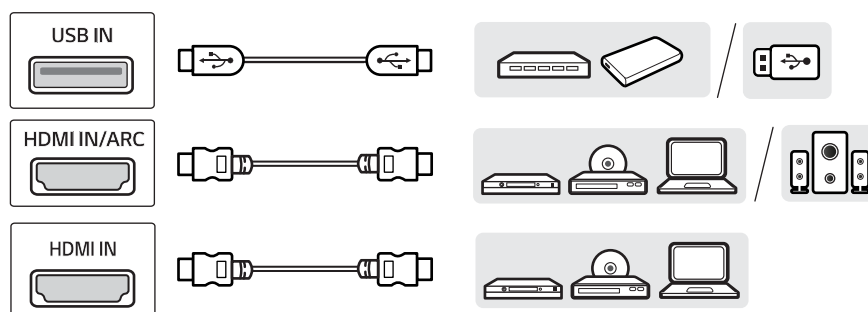

A B C D E : mm (inches / pulgadas / po)
F G : kg (lbs / libras / lb)

MODELS MODELOS MODÈLES	A		B		C		D		E		F		F-G		Power consumption
	Consumo de potencia														
	Consommation électrique														
32LM572CUBA	739 (29)	739 (29)	472 (18,5)	472 (18,5)	168 (6,6)	168 (6,6)	441 (17,3)	441 (17,3)	84 (3,3)	84 (3,3)	4,90 (10,8)	4,90 (10,8)	4,85 (10,6)	4,85 (10,6)	45 W
43LM572COUA	977 (38,4)	977 (38,4)	615 (24,2)	615 (24,2)	187 (7,3)	187 (7,3)	575 (22,6)	575 (22,6)	80,8 (3,1)	80,8 (3,1)	8,1 (17,8)	8,1 (17,8)	8,0 (17,6)	8,0 (17,6)	80 W
Power requirement / Alimentación requerida / Alimentation										AC 120 V ~ 50 / 60 Hz