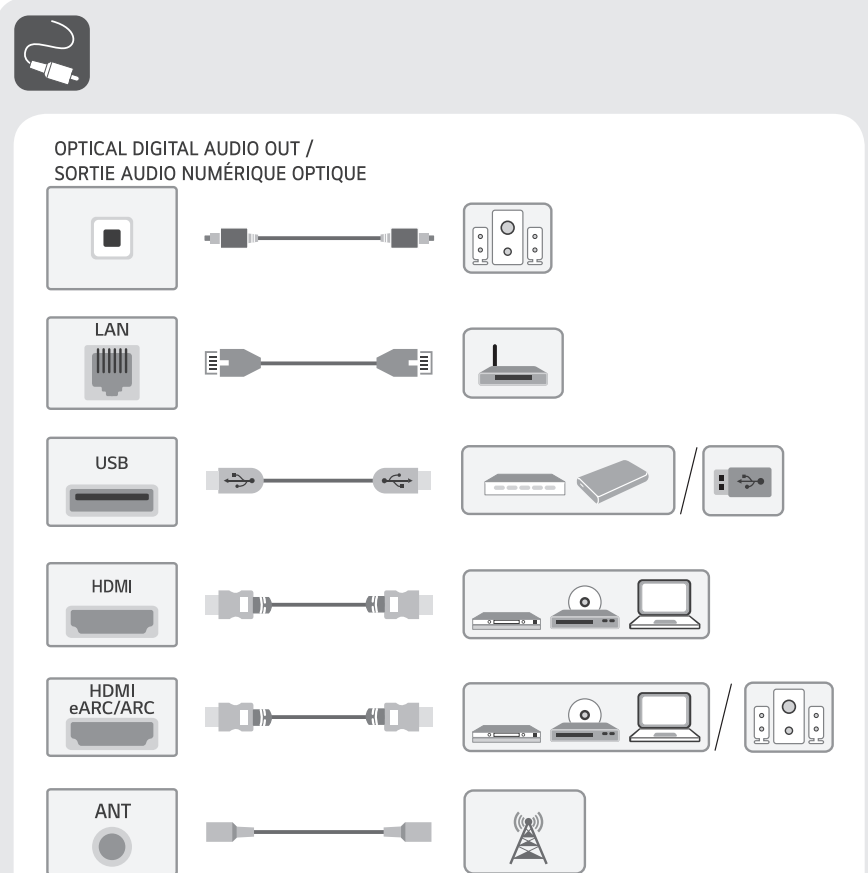

43/50/55"

**a** x 4  
(M4 x L16)

65"

**a** x 4  
(M4 x L16)

75/86"

**b** x 4  
(M4 x L20)

	A	B	C	D	E	F	F-G	⚡
43QNED80* 43QNED82*	968 mm (38.1) inches	635 mm (25.0) inches	257 mm (10.1) inches	565 mm (22.2) inches	29.7 mm (1.1) inches	9.7 kg (21.3) lbs	9.3 kg (20.5) lbs	120 W
50QNED80* 50QNED82*	1 123 mm (44.2) inches	720 mm (28.3) inches	257 mm (10.1) inches	652 mm (25.6) inches	29.7 mm (1.1) inches	13.4 kg (29.5) lbs	13.0 kg (28.6) lbs	125 W
50QNED85*								135 W
55QNED80* 55QNED82*	1 236 mm (48.6) inches	783 mm (30.8) inches	257 mm (10.1) inches	716 mm (28.1) inches	29.7 mm (1.1) inches	15.3 kg (33.7) lbs	14.9 kg (32.8) lbs	150 W
55QNED85* 55QNED88*								160 W
65QNED80* 65QNED82*	1 456 mm (57.3) inches	904 mm (35.5) inches	295 mm (11.6) inches	840 mm (33.0) inches	29.7 mm (1.1) inches	22.9 kg (50.4) lbs	22.5 kg (49.6) lbs	185 W
65QNED85*								195 W
75QNED80* 75QNED82*	1 677 mm (66.0) inches	1 032 mm (40.6) inches	359 mm (14.1) inches	965 mm (37.9) inches	30.9 mm (1.2) inches	34.0 kg (74.9) lbs	33.0 kg (72.7) lbs	225 W
75QNED85*								245 W
86QNED80* 86QNED85*	1 928 mm (75.9) inches	1 175 mm (46.2) inches	359 mm (14.1) inches	1 108 mm (43.6) inches	30.9 mm (1.2) inches	51.0 kg (112.4) lbs	50.0 kg (110.2) lbs	280 W 300 W