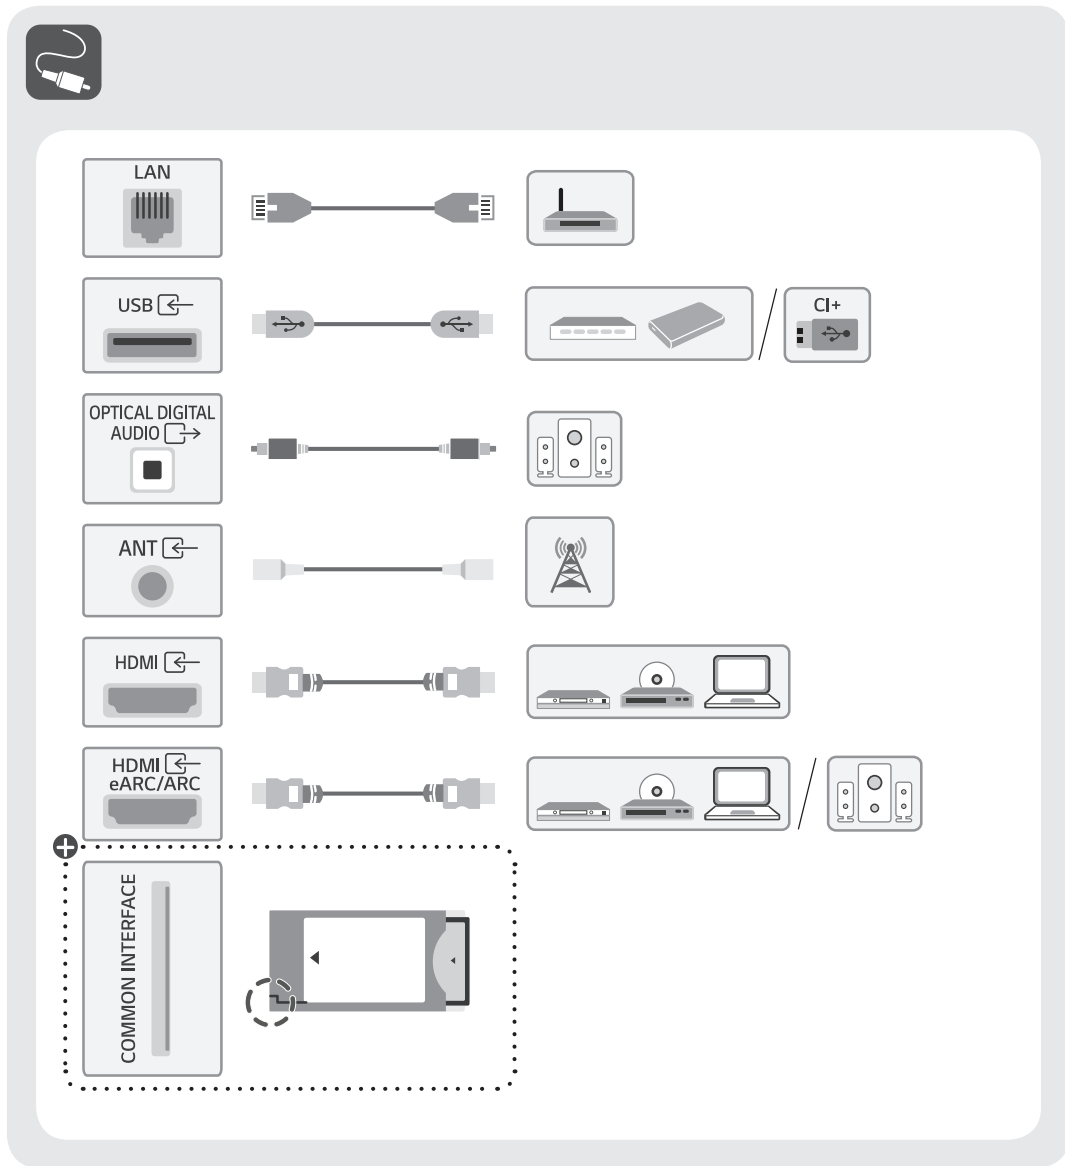

1

50"

2

43/50"

2

3

	(mm)					(kg)	
	A	B	C	D	E	F	F - G
43QNED81B*	968	621	216	567	67.9	7.4	7.3
43QNED8EB*	968	608	188	567	67.9	7.4	7.3
50QNED81B*	1122	715	231	654	67.9	9.6	9.4
50QNED8EB*	1122	710	235	654	67.9	9.5	9.4