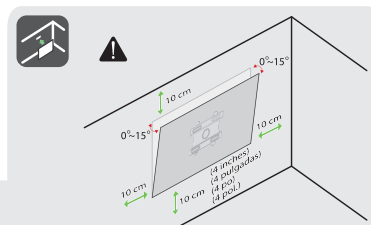

**42"**    **48"**    **55/65/77"**    **48"**

1. Attaching the bezel to the screen.
2. Tightening the bezel screws.
3. Attaching the bottom bezel.
4. Tightening the bottom bezel screws.
5. Attaching the bottom bezel to the screen.
6. Final assembly and connection.

		C x D		E		F		G		H	
OLW480B	OLED42C5* OLED48C5* OLED55C5* OLED65C5* OLED77C5*	300 x 200 mm (11.8 x 7.8) inches		M6		263 mm (10.3) inches 126 mm (4.9) inches 523 mm (20.5) inches 633 mm (24.9) inches 769 mm (30.2) inches	≥ 1.5 m (59.0) inches	113 mm (4.4) inches 118 mm (4.6) inches 121 mm (4.7) inches 121 mm (4.7) inches			
WB24GCB	OLED83C5*	400 x 400 mm (15.7 x 15.7) inches				896 mm (35.2) inches		114 mm (4.4) inches			

mm (inches / pulgadas / po / pol.)

		C x D		E		F		F'		G		G-H	
WB21EB	OLED83C5*	180 x 55 mm (7.0 x 2.1) inches											
WB25LDB	OLED55C5* OLED65C5* OLED77C5* OLED83C5*	300 mm (11.8) inches											

mm (inches / pulgadas / po / pol.)