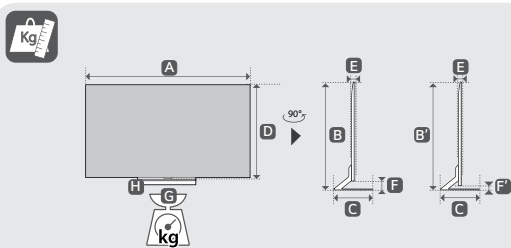

**42"**    **48"**    **55/65/77"**    **48"**

1. Attaching the bezel to the screen.
2. Tightening the bezel screws.
3. Attaching the bottom bezel.
4. Tightening the bottom bezel screws.
5. Attaching the bottom bezel to the screen.
6. Final assembly and connection.

		C x D		E		F		G		H	
OLW480B	OLED42C5* OLED48C5* OLED55C5* OLED65C5* OLED77C5*	300 x 200 mm (11.8 x 7.8) inches		M6		263 mm (10.3) inches 126 mm (4.9) inches 523 mm (20.5) inches 633 mm (24.9) inches 769 mm (30.2) inches	≥ 1.5 m (59.0) inches	113 mm (4.4) inches 118 mm (4.6) inches 121 mm (4.7) inches 121 mm (4.7) inches			
WB24GCB	OLED83C5*	400 x 400 mm (15.7 x 15.7) inches				896 mm (35.2) inches		114 mm (4.4) inches			

mm (inches / pulgadas / po / pol.)

		C x D		E		F		F'		G		G-H	
WB21EB	OLED83C5*	180 x 55 mm (7.0 x 2.1) inches											
WB25LDB	OLED55C5* OLED65C5* OLED77C5* OLED83C5*	300 mm (11.8) inches											

mm (inches / pulgadas / po / pol.)