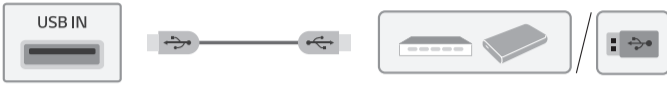

55QNE85SQA  
65QNE85SQA  
65QNE90SQA

55QNE85\*

65QNE85\*  
65QNE90\*

MODELOS	A	B	C	D	E	F	F-G	Potência
	(mm)					(kg)		
55QNED85SQA	1.233	779	257	716	45,5	19,9	19,5	195 W
65QNED85SQA	1.452	904	295	839	44,9	30,6	30,2	250 W
65QNED90SQA	1.444	898	295	834	29,5	26,8	26,4	290 W
Alimentação					AC 100-240 V- 50/60 Hz			

A	B	C x D (mm)	E
OLW480B MSW240	55QNED85*	300 x 300	M6
LSW440B	65QNED85* 65QNED90*	400 x 400	M6

**A** - Não incluso no produto

A	B	C (mm)	D
WB21LMB	55QNED85*	300	M6
WB21LMB	65QNED85* 65QNED90*	400	M6

**A** - Não incluso no produto