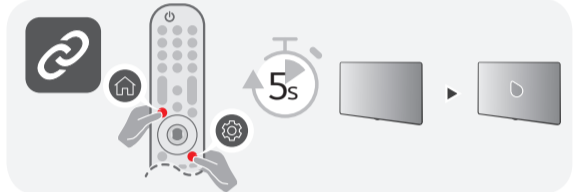

55QNE85SQA  
65QNE85SQA  
65QNE90SQA

55QNE85\*

65QNE85\*  
65QNE90\*

MODELOS	A	B	C	D	E	F	F-G	Potência
	(mm)					(kg)		
55QNED85SQA	1.233	779	257	716	45,5	19,9	19,5	195 W
65QNED85SQA	1.452	904	295	839	44,9	30,6	30,2	250 W
65QNED90SQA	1.444	898	295	834	29,5	26,8	26,4	290 W
Alimentação					AC 100-240 V- 50/60 Hz			