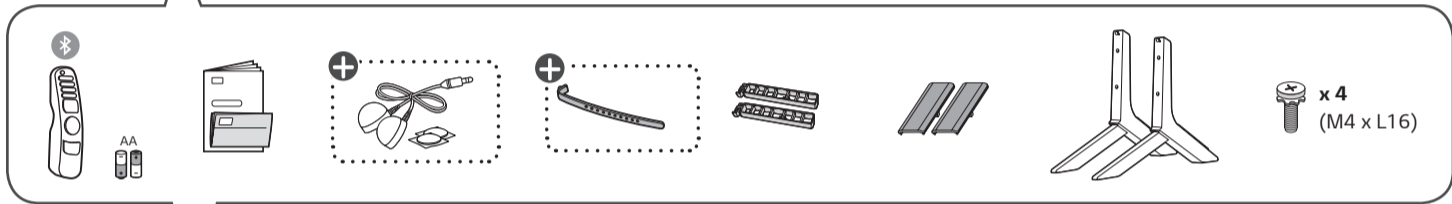

55QNE85SQA  
65QNE85SQA  
65QNE90SQA

55QNE85\*

65QNE85\*  
65QNE90\*

MODELOS	A	B	C	D	E	F	F-G	Potência
	(mm)					(kg)		
55QNED85SQA	1.233	779	257	716	45,5	19,9	19,5	195 W
65QNED85SQA	1.452	904	295	839	44,9	30,6	30,2	250 W
65QNED90SQA	1.444	898	295	834	29,5	26,8	26,4	290 W
Alimentação					AC 100-240 V- 50/60 Hz			

A	B	C x D (mm)	E
OLW480B MSW240	55QNED85*	300 x 300	M6
LSW440B	65QNED85* 65QNED90*	400 x 400	M6

**A** - Não incluso no produto

A	B	C (mm)	D
WB21LMB	55QNED85*	300	M6
WB21LMB	65QNED85* 65QNED90*	400	M6

**A** - Não incluso no produto