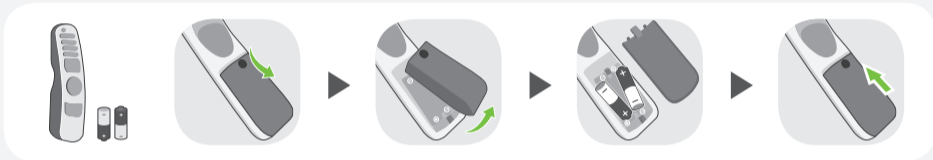

55QNE85SQA  
65QNE85SQA  
65QNE90SQA

55QNE85\*

65QNE85\*  
65QNE90\*

MODELOS	A	B	C	D	E	F	F-G	Potência
	(mm)					(kg)		
55QNED85SQA	1.233	779	257	716	45,5	19,9	19,5	195 W
65QNED85SQA	1.452	904	295	839	44,9	30,6	30,2	250 W
65QNED90SQA	1.444	898	295	834	29,5	26,8	26,4	290 W
Alimentação					AC 100-240 V- 50/60 Hz			