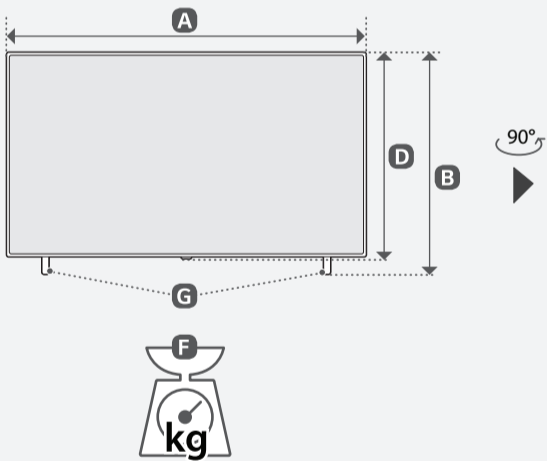

55QNE85SQA  
65QNE85SQA  
65QNE90SQA

55QNE85\*

65QNE85\*  
65QNE90\*

MODELOS	A	B	C	D	E	F	F-G	Potência
	(mm)					(kg)		
55QNED85SQA	1.233	779	257	716	45,5	19,9	19,5	195 W
65QNED85SQA	1.452	904	295	839	44,9	30,6	30,2	250 W
65QNED90SQA	1.444	898	295	834	29,5	26,8	26,4	290 W
Alimentação					AC 100-240 V- 50/60 Hz			

A	B	C x D (mm)	E
OLW480B MSW240	55QNED85*	300 x 300	M6
LSW440B	65QNED85* 65QNED90*	400 x 400	M6

**A** - Não incluso no produto

A	B	C (mm)	D
WB21LMB	55QNED85*	300	M6
WB21LMB	65QNED85* 65QNED90*	400	M6

**A** - Não incluso no produto