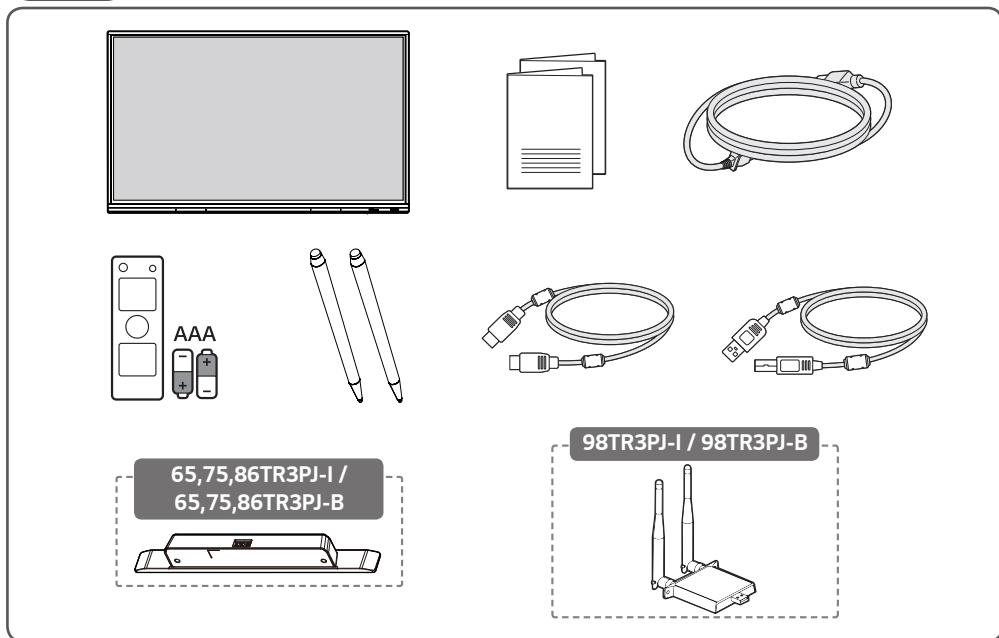

Life's Good

65TR3PJ-I 65TR3PJ-B

75TR3PJ-I 75TR3PJ-B

86TR3PJ-I 86TR3PJ-B

98TR3PJ-I 98TR3PJ-B

LG Digital Signage

(MONITOR SIGNAGE)

Affichage dynamique numérique LG

(AFFICHAGE SUR MONITEUR)

Señalización digital LG

(MONITOR DE SEÑALIZACIÓN)

ENGLISH Quick Setup Guide

Please read this manual carefully before operating your set and retain it for future reference.

FRANÇAIS Guide de configuration rapide

Veuillez lire le présent manuel attentivement avant d'utiliser l'appareil et conservez-le pour pouvoir vous y reporter ultérieurement.

ESPAÑOL Guía de instalación rápida

Lea atentamente este manual antes de poner en funcionamiento el equipo y consérvelo para futuras consultas.

+ Depending upon country / Selon le pays / Según el país