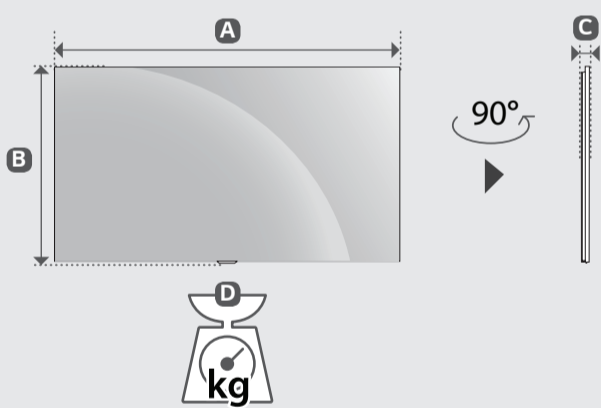

OLED55G4\*  
 OLED65G4\* OLED83G4\*  
 OLED77G4\* OLED97G4\*

55/65"

77/83/97"

모델	A	B	C	D	음성출력	스탠드 모델명
	(mm)			(Kg)		
OLED55G4*	1222	703	27.2	17.9	60 W / 4.2 채널 (우퍼 20 W)	ST-G4SN55
OLED65G4*	1441	826	24.3	23.8	60 W / 4.2 채널 (우퍼 20 W)	ST-G4SN65
OLED77G4*	1712	982	24.8	37.4	60 W / 4.2 채널 (우퍼 20 W)	ST-G4WR8377
OLED83G4*	1847	1057	28	40.9	60 W / 4.2 채널 (우퍼 20 W)	ST-G4WR8377
OLED97G4*	2155	1225	28.2	57	60 W / 4.2 채널 (우퍼 20 W)	SQ-G2DT97

A	B	C x D (mm)	E	F (mm)	G (m)	H (mm)
OLW480A	OLED55G4*	300 x 200	M6	544	≥1.5	56
WB24GCA	OLED65G4*	300 x 300	M6	654	≥1.5	56
WB24GCA	OLED77G4*	300 x 300	M6	856	≥1.5	57
WB24GCA	OLED83G4*	400 x 400	M6	924	≥1.5	59
WB24GDA	OLED97G4*	600 x 400	M8	943	≥1.5	142

A	B	C x D (mm)
WB22EGA	OLED55G4*	180 x 55
	OLED65G4*	
	OLED77G4*	
	OLED83G4*	

A	B	C x D (mm)	E
WB22E97GA	OLED97G4*	1586 x 226	M8

H (cm)	
OLED55G4*	10
OLED65G4*	10
OLED77G4*	10
OLED83G4*	10
OLED97G4*	30

\* : 0~9, A~Z