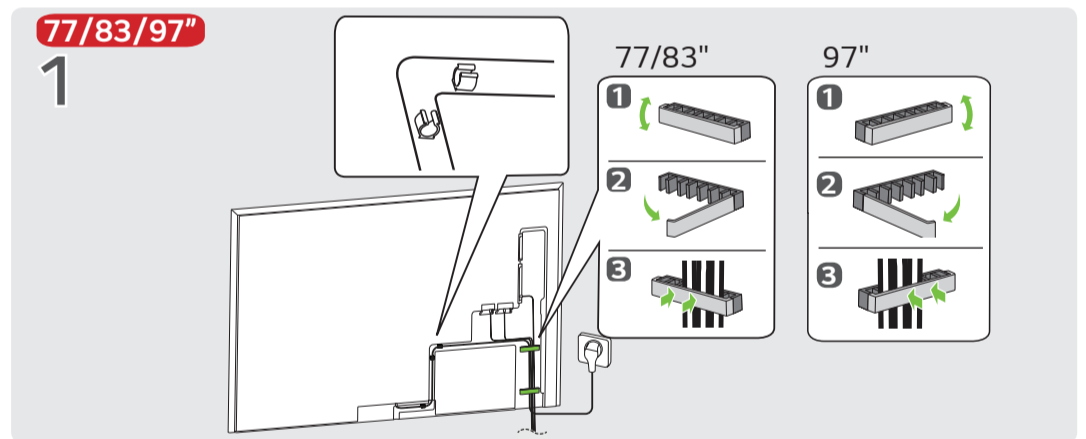

OLED55G4\*  
 OLED65G4\* OLED83G4\*  
 OLED77G4\* OLED97G4\*

55/65"

77/83/97"

모델	A	B	C	D	음성출력	스탠드 모델명
	(mm)			(Kg)		
OLED55G4*	1222	703	27.2	17.9	60 W / 4.2 채널 (우퍼 20 W)	ST-G4SN55
OLED65G4*	1441	826	24.3	23.8	60 W / 4.2 채널 (우퍼 20 W)	ST-G4SN65
OLED77G4*	1712	982	24.8	37.4	60 W / 4.2 채널 (우퍼 20 W)	ST-G4WR8377
OLED83G4*	1847	1057	28	40.9	60 W / 4.2 채널 (우퍼 20 W)	ST-G4WR8377
OLED97G4*	2155	1225	28.2	57	60 W / 4.2 채널 (우퍼 20 W)	SQ-G2DT97

A	B	C x D (mm)	E	F (mm)	G (m)	H (mm)
OLW480A	OLED55G4*	300 x 200	M6	544	≥1.5	56
WB24GCA	OLED65G4*	300 x 300	M6	654	≥1.5	56
WB24GCA	OLED77G4*	300 x 300	M6	856	≥1.5	57
WB24GCA	OLED83G4*	400 x 400	M6	924	≥1.5	59
WB24GDA	OLED97G4*	600 x 400	M8	943	≥1.5	142

A	B	C x D (mm)
WB22EGA	OLED55G4*	180 x 55
	OLED65G4*	
	OLED77G4*	
	OLED83G4*	

A	B	C x D (mm)	E
WB22E97GA	OLED97G4*	1586 x 226	M8

H (cm)	
OLED55G4*	10
OLED65G4*	10
OLED77G4*	10
OLED83G4*	10
OLED97G4*	30

\* : 0~9, A~Z