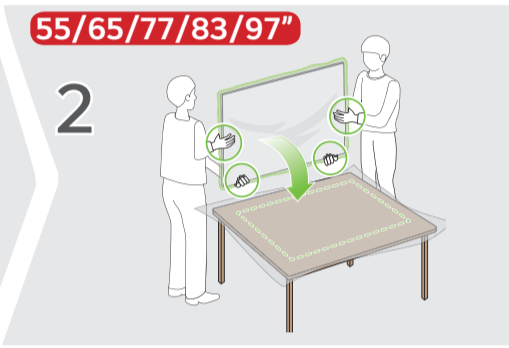

OLED55G4\*  
 OLED65G4\* OLED83G4\*  
 OLED77G4\* OLED97G4\*

55/65"

77/83/97"

모델	A	B	C	D	음성출력	스탠드 모델명
	(mm)			(Kg)		
OLED55G4*	1222	703	27.2	17.9	60 W / 4.2 채널 (우퍼 20 W)	ST-G4SN55
OLED65G4*	1441	826	24.3	23.8	60 W / 4.2 채널 (우퍼 20 W)	ST-G4SN65
OLED77G4*	1712	982	24.8	37.4	60 W / 4.2 채널 (우퍼 20 W)	ST-G4WR8377
OLED83G4*	1847	1057	28	40.9	60 W / 4.2 채널 (우퍼 20 W)	ST-G4WR8377
OLED97G4*	2155	1225	28.2	57	60 W / 4.2 채널 (우퍼 20 W)	SQ-G2DT97

A	B	C x D (mm)	E	F (mm)	G (m)	H (mm)
OLW480A	OLED55G4*	300 x 200	M6	544	≥1.5	56
WB24GCA	OLED65G4*	300 x 300	M6	654	≥1.5	56
WB24GCA	OLED77G4*	300 x 300	M6	856	≥1.5	57
WB24GCA	OLED83G4*	400 x 400	M6	924	≥1.5	59
WB24GDA	OLED97G4*	600 x 400	M8	943	≥1.5	142