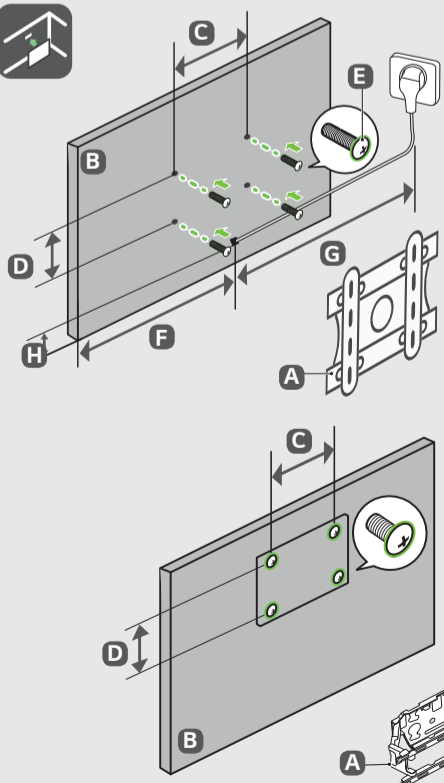

OLED55G4\*  
 OLED65G4\* OLED83G4\*  
 OLED77G4\* OLED97G4\*

55/65"

77/83/97"

모델	A	B	C	D	음성출력	스탠드 모델명
	(mm)			(Kg)		
OLED55G4*	1222	703	27.2	17.9	60 W / 4.2 채널 (우퍼 20 W)	ST-G4SN55
OLED65G4*	1441	826	24.3	23.8	60 W / 4.2 채널 (우퍼 20 W)	ST-G4SN65
OLED77G4*	1712	982	24.8	37.4	60 W / 4.2 채널 (우퍼 20 W)	ST-G4WR8377
OLED83G4*	1847	1057	28	40.9	60 W / 4.2 채널 (우퍼 20 W)	ST-G4WR8377
OLED97G4*	2155	1225	28.2	57	60 W / 4.2 채널 (우퍼 20 W)	SQ-G2DT97

A	B	C x D (mm)	E	F (mm)	G (m)	H (mm)
OLW480A	OLED55G4*	300 x 200	M6	544	≥1.5	56
WB24GCA	OLED65G4*	300 x 300	M6	654	≥1.5	56
WB24GCA	OLED77G4*	300 x 300	M6	856	≥1.5	57
WB24GCA	OLED83G4*	400 x 400	M6	924	≥1.5	59
WB24GDA	OLED97G4*	600 x 400	M8	943	≥1.5	142

A	B	C x D (mm)
WB22EGA	OLED55G4*	180 x 55
	OLED65G4*	
	OLED77G4*	
	OLED83G4*	

A	B	C x D (mm)	E
WB22E97GA	OLED97G4*	1586 x 226	M8

H (cm)	
OLED55G4*	10
OLED65G4*	10
OLED77G4*	10
OLED83G4*	10
OLED97G4*	30

\* : 0~9, A~Z