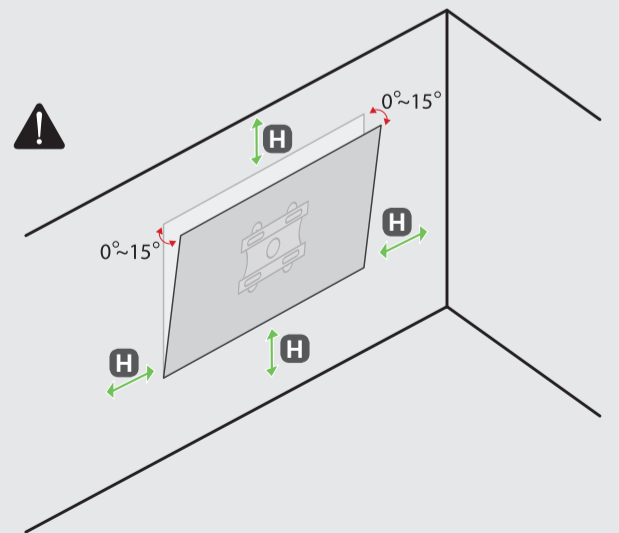

OLED55G4\*  
 OLED65G4\* OLED83G4\*  
 OLED77G4\* OLED97G4\*

55/65"

77/83/97"

모델	A	B	C	D	음성출력	스탠드 모델명
	(mm)			(Kg)		
OLED55G4*	1222	703	27.2	17.9	60 W / 4.2 채널 (우퍼 20 W)	ST-G4SN55
OLED65G4*	1441	826	24.3	23.8	60 W / 4.2 채널 (우퍼 20 W)	ST-G4SN65
OLED77G4*	1712	982	24.8	37.4	60 W / 4.2 채널 (우퍼 20 W)	ST-G4WR8377
OLED83G4*	1847	1057	28	40.9	60 W / 4.2 채널 (우퍼 20 W)	ST-G4WR8377
OLED97G4*	2155	1225	28.2	57	60 W / 4.2 채널 (우퍼 20 W)	SQ-G2DT97

A	B	C x D (mm)	E	F (mm)	G (m)	H (mm)
OLW480A	OLED55G4*	300 x 200	M6	544	≥1.5	56
WB24GCA	OLED65G4*	300 x 300	M6	654	≥1.5	56
WB24GCA	OLED77G4*	300 x 300	M6	856	≥1.5	57
WB24GCA	OLED83G4*	400 x 400	M6	924	≥1.5	59
WB24GDA	OLED97G4*	600 x 400	M8	943	≥1.5	142

A	B	C x D (mm)
WB22EGA	OLED55G4*	180 x 55
	OLED65G4*	
	OLED77G4*	
	OLED83G4*	

A	B	C x D (mm)	E
WB22E97GA	OLED97G4*	1586 x 226	M8

H (cm)	
OLED55G4*	10
OLED65G4*	10
OLED77G4*	10
OLED83G4*	10
OLED97G4*	30

\* : 0~9, A~Z