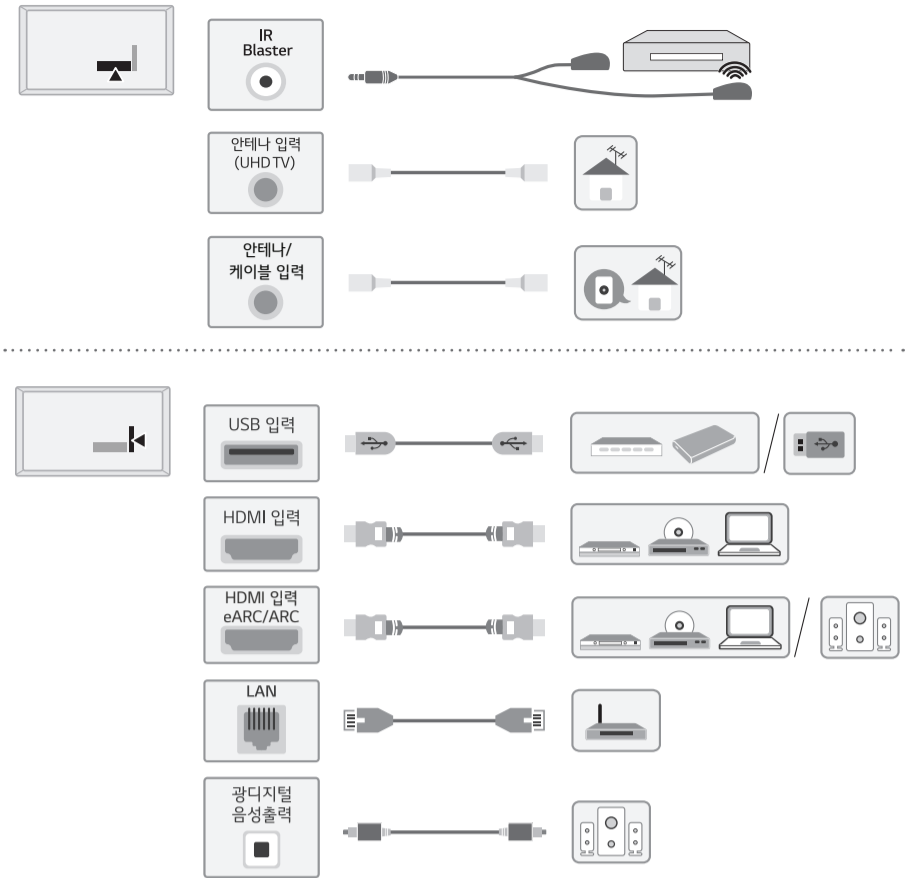

OLED55G4\*  
 OLED65G4\* OLED83G4\*  
 OLED77G4\* OLED97G4\*

55/65"

77/83/97"

모델	A	B	C	D	음성출력	스탠드 모델명
	(mm)			(Kg)		
OLED55G4*	1222	703	27.2	17.9	60 W / 4.2 채널 (우퍼 20 W)	ST-G4SN55
OLED65G4*	1441	826	24.3	23.8	60 W / 4.2 채널 (우퍼 20 W)	ST-G4SN65
OLED77G4*	1712	982	24.8	37.4	60 W / 4.2 채널 (우퍼 20 W)	ST-G4WR8377
OLED83G4*	1847	1057	28	40.9	60 W / 4.2 채널 (우퍼 20 W)	ST-G4WR8377
OLED97G4*	2155	1225	28.2	57	60 W / 4.2 채널 (우퍼 20 W)	SQ-G2DT97

A	B	C x D (mm)	E	F (mm)	G (m)	H (mm)
OLW480A	OLED55G4*	300 x 200	M6	544	≥1.5	56
WB24GCA	OLED65G4*	300 x 300	M6	654	≥1.5	56
WB24GCA	OLED77G4*	300 x 300	M6	856	≥1.5	57
WB24GCA	OLED83G4*	400 x 400	M6	924	≥1.5	59
WB24GDA	OLED97G4*	600 x 400	M8	943	≥1.5	142