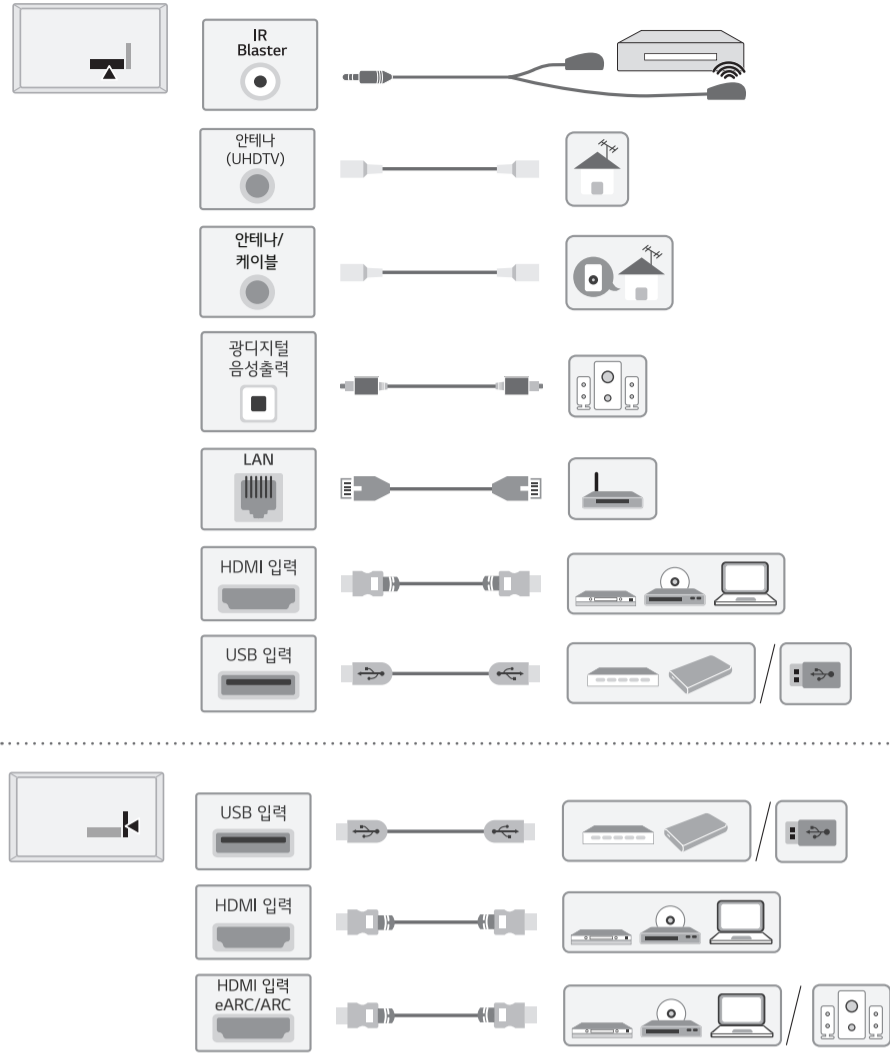

OLED55G4\*  
 OLED65G4\* OLED83G4\*  
 OLED77G4\* OLED97G4\*

55/65"

77/83/97"

모델	A	B	C	D	음성출력	스탠드 모델명
	(mm)			(Kg)		
OLED55G4*	1222	703	27.2	17.9	60 W / 4.2 채널 (우퍼 20 W)	ST-G4SN55
OLED65G4*	1441	826	24.3	23.8	60 W / 4.2 채널 (우퍼 20 W)	ST-G4SN65
OLED77G4*	1712	982	24.8	37.4	60 W / 4.2 채널 (우퍼 20 W)	ST-G4WR8377
OLED83G4*	1847	1057	28	40.9	60 W / 4.2 채널 (우퍼 20 W)	ST-G4WR8377
OLED97G4*	2155	1225	28.2	57	60 W / 4.2 채널 (우퍼 20 W)	SQ-G2DT97

A	B	C x D (mm)	E	F (mm)	G (m)	H (mm)
OLW480A	OLED55G4*	300 x 200	M6	544	≥1.5	56
WB24GCA	OLED65G4*	300 x 300	M6	654	≥1.5	56
WB24GCA	OLED77G4*	300 x 300	M6	856	≥1.5	57
WB24GCA	OLED83G4*	400 x 400	M6	924	≥1.5	59
WB24GDA	OLED97G4*	600 x 400	M8	943	≥1.5	142

A	B	C x D (mm)
WB22EGA	OLED55G4*	180 x 55
	OLED65G4*	
	OLED77G4*	
	OLED83G4*	

A	B	C x D (mm)	E
WB22E97GA	OLED97G4*	1586 x 226	M8

H (cm)	
OLED55G4*	10
OLED65G4*	10
OLED77G4*	10
OLED83G4*	10
OLED97G4*	30

\* : 0~9, A~Z