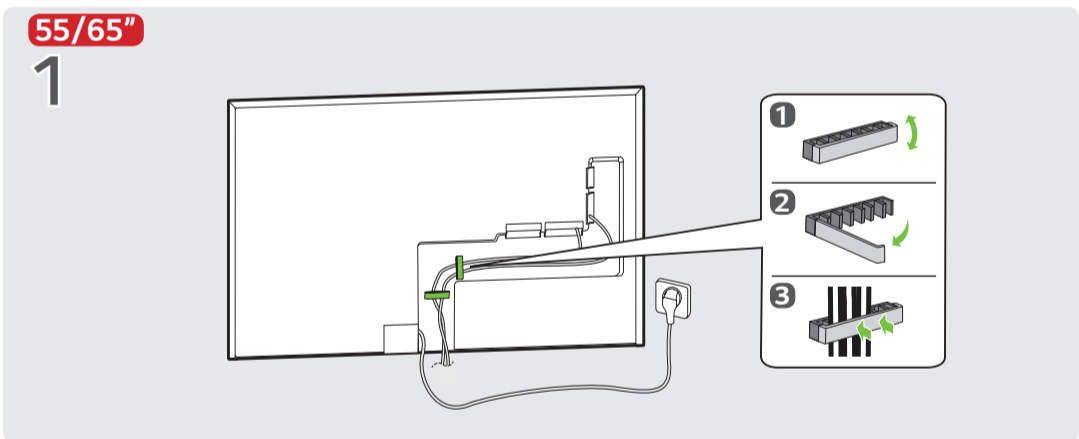

OLED55G4\*  
 OLED65G4\* OLED83G4\*  
 OLED77G4\* OLED97G4\*

55/65"

77/83/97"

모델	A	B	C	D	음성출력	스탠드 모델명
	(mm)			(Kg)		
OLED55G4*	1222	703	27.2	17.9	60 W / 4.2 채널 (우퍼 20 W)	ST-G4SN55
OLED65G4*	1441	826	24.3	23.8	60 W / 4.2 채널 (우퍼 20 W)	ST-G4SN65
OLED77G4*	1712	982	24.8	37.4	60 W / 4.2 채널 (우퍼 20 W)	ST-G4WR8377
OLED83G4*	1847	1057	28	40.9	60 W / 4.2 채널 (우퍼 20 W)	ST-G4WR8377
OLED97G4*	2155	1225	28.2	57	60 W / 4.2 채널 (우퍼 20 W)	SQ-G2DT97

A	B	C x D (mm)	E	F (mm)	G (m)	H (mm)
OLW480A	OLED55G4*	300 x 200	M6	544	≥1.5	56
WB24GCA	OLED65G4*	300 x 300	M6	654	≥1.5	56
WB24GCA	OLED77G4*	300 x 300	M6	856	≥1.5	57
WB24GCA	OLED83G4*	400 x 400	M6	924	≥1.5	59
WB24GDA	OLED97G4*	600 x 400	M8	943	≥1.5	142