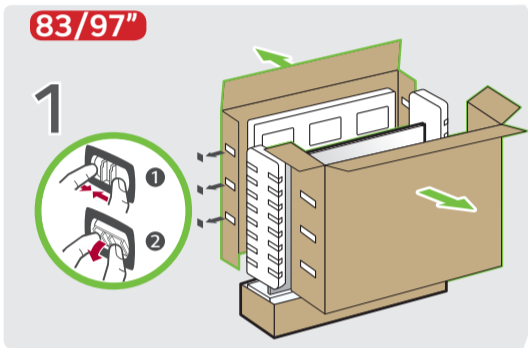

OLED55G4\*  
 OLED65G4\* OLED83G4\*  
 OLED77G4\* OLED97G4\*

55/65"

77/83/97"

모델	A	B	C	D	음성출력	스탠드 모델명
	(mm)			(Kg)		
OLED55G4*	1222	703	27.2	17.9	60 W / 4.2 채널 (우퍼 20 W)	ST-G4SN55
OLED65G4*	1441	826	24.3	23.8	60 W / 4.2 채널 (우퍼 20 W)	ST-G4SN65
OLED77G4*	1712	982	24.8	37.4	60 W / 4.2 채널 (우퍼 20 W)	ST-G4WR8377
OLED83G4*	1847	1057	28	40.9	60 W / 4.2 채널 (우퍼 20 W)	ST-G4WR8377
OLED97G4*	2155	1225	28.2	57	60 W / 4.2 채널 (우퍼 20 W)	SQ-G2DT97

A	B	C x D (mm)	E	F (mm)	G (m)	H (mm)
OLW480A	OLED55G4*	300 x 200	M6	544	≥1.5	56
WB24GCA	OLED65G4*	300 x 300	M6	654	≥1.5	56
WB24GCA	OLED77G4*	300 x 300	M6	856	≥1.5	57
WB24GCA	OLED83G4*	400 x 400	M6	924	≥1.5	59
WB24GDA	OLED97G4*	600 x 400	M8	943	≥1.5	142