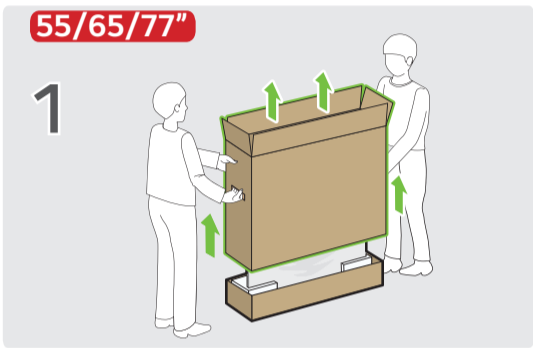

OLED55G4\*  
 OLED65G4\* OLED83G4\*  
 OLED77G4\* OLED97G4\*

55/65"

77/83/97"

모델	A	B	C	D	음성출력	스탠드 모델명
	(mm)			(Kg)		
OLED55G4*	1222	703	27.2	17.9	60 W / 4.2 채널 (우퍼 20 W)	ST-G4SN55
OLED65G4*	1441	826	24.3	23.8	60 W / 4.2 채널 (우퍼 20 W)	ST-G4SN65
OLED77G4*	1712	982	24.8	37.4	60 W / 4.2 채널 (우퍼 20 W)	ST-G4WR8377
OLED83G4*	1847	1057	28	40.9	60 W / 4.2 채널 (우퍼 20 W)	ST-G4WR8377
OLED97G4*	2155	1225	28.2	57	60 W / 4.2 채널 (우퍼 20 W)	SQ-G2DT97

A	B	C x D (mm)	E	F (mm)	G (m)	H (mm)
OLW480A	OLED55G4*	300 x 200	M6	544	≥1.5	56
WB24GCA	OLED65G4*	300 x 300	M6	654	≥1.5	56
WB24GCA	OLED77G4*	300 x 300	M6	856	≥1.5	57
WB24GCA	OLED83G4*	400 x 400	M6	924	≥1.5	59
WB24GDA	OLED97G4*	600 x 400	M8	943	≥1.5	142