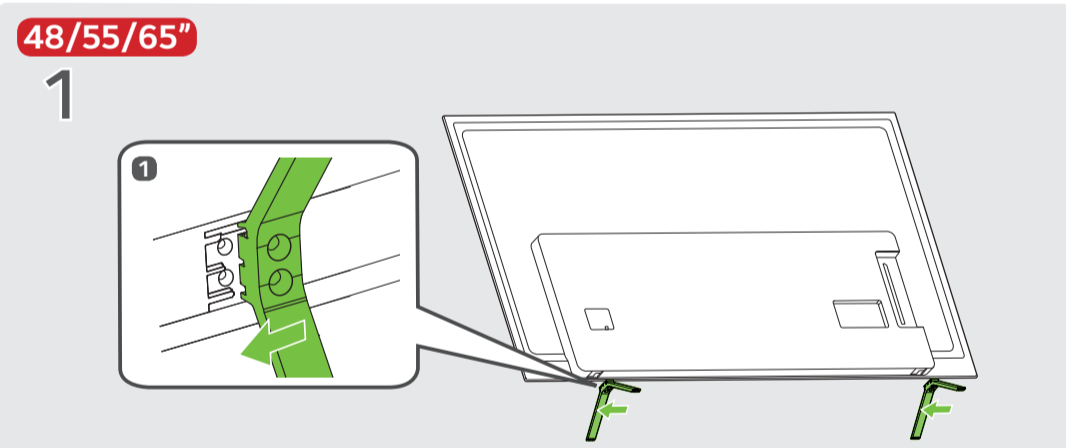

OLED48B4*
 OLED55B4*
 OLED65B4* OLED77B4*

	A	B	C	D	E	F	F-G
	(毫米/mm)					(千克/kg)	
OLED48B4*	1070	684	235	620	45.9	11.7	11.5
OLED55B4*	1228	772	235	708	45.9	14.5	14.3
OLED65B4*	1449	896	235	832	45.9	17.3	17.1
OLED77B4*	1719	1057	319	989	50.9	23.5	22.9

A	B	C x D (毫米/mm)	E	F (毫米/mm)	G (米/m)	H (毫米/mm)
OLW480B	OLED48B4*	300 x 200	M6	119	≥1.5	120
	OLED55B4*			159		123
	OLED65B4*			269		123
	OLED77B4*			277		75

* : 0~9, A~Z