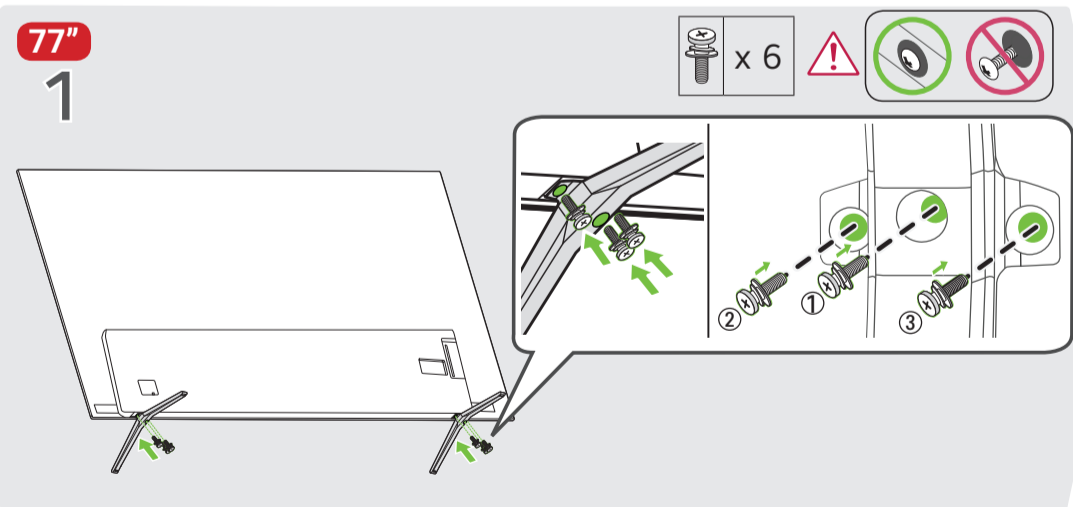

OLED48B4*
 OLED55B4*
 OLED65B4* OLED77B4*

	A	B	C	D	E	F	F-G
	(毫米/mm)					(千克/kg)	
OLED48B4*	1070	684	235	620	45.9	11.7	11.5
OLED55B4*	1228	772	235	708	45.9	14.5	14.3
OLED65B4*	1449	896	235	832	45.9	17.3	17.1
OLED77B4*	1719	1057	319	989	50.9	23.5	22.9

A	B	C x D (毫米/mm)	E	F (毫米/mm)	G (米/m)	H (毫米/mm)
OLW480B	OLED48B4*	300 x 200	M6	119	≥1.5	120
	OLED55B4*			159		123
	OLED65B4*			269		123
	OLED77B4*			277		75

* : 0~9, A~Z