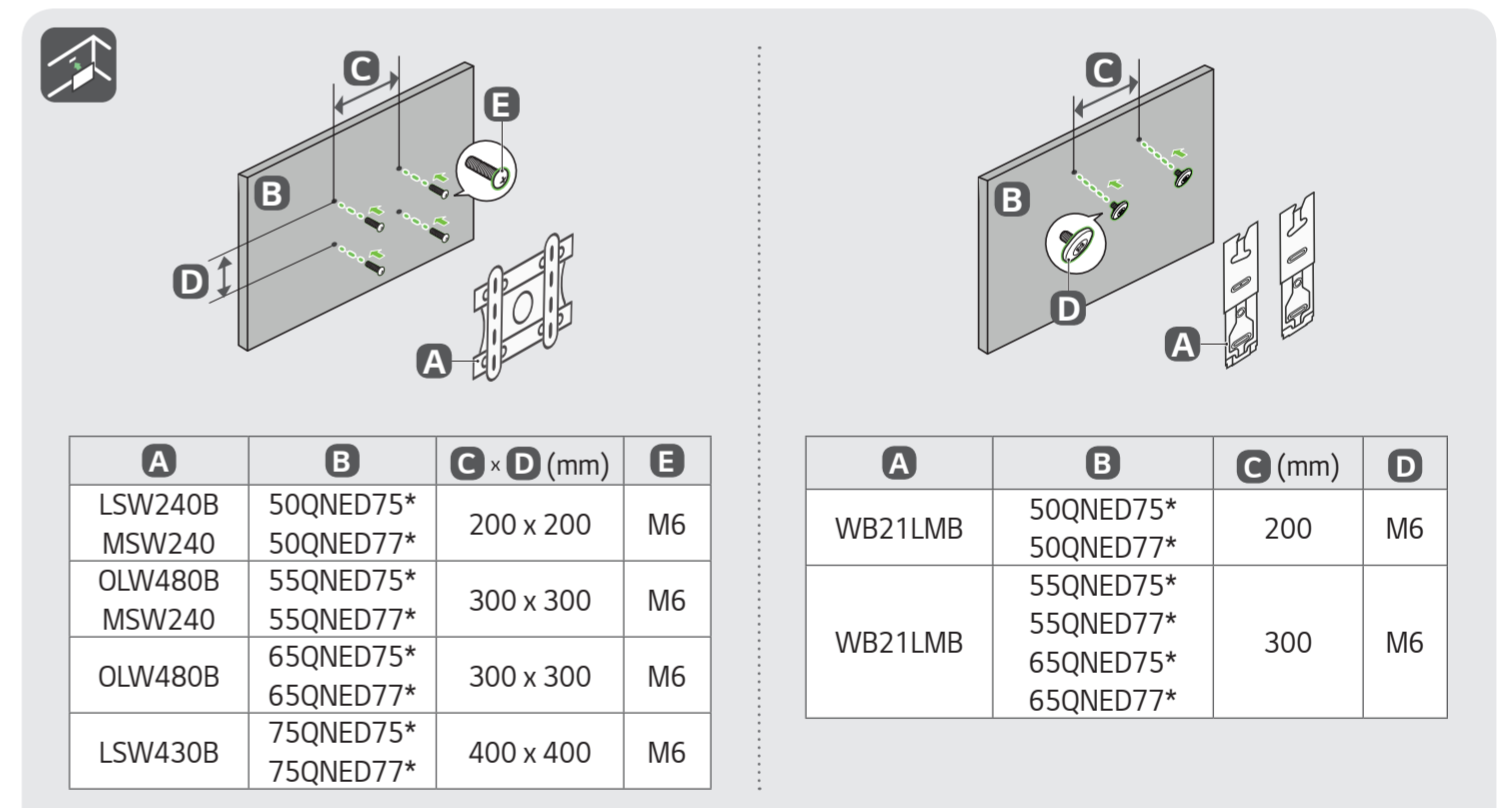

50QNE75\*  
50QNE77\*

55QNE75\*  
55QNE77\*

65/75QNE75\*  
65/75QNE77\*

		A	B	C	D	E	F	F-G
		(mm)					(kg)	
50QNE753RA	50QNE773RB	1120	718	257	653	49.2	14.1	13.7
50QNE756RA	50QNE776RB							
55QNE753RA	55QNE773RB	1233	781	257	716	44.2	16.7	16.3
55QNE756RA	55QNE776RB							
65QNE753RA	65QNE773RB	1452	906	295	839	44.3	24.4	24.0
65QNE756RA	65QNE776RB							
75QNE753RA	75QNE773RB	1675	1029	359	964	44.5	36.5	35.5
75QNE756RA	75QNE776RB							

Modele baġli olarak deġişkenlik gösterebilir