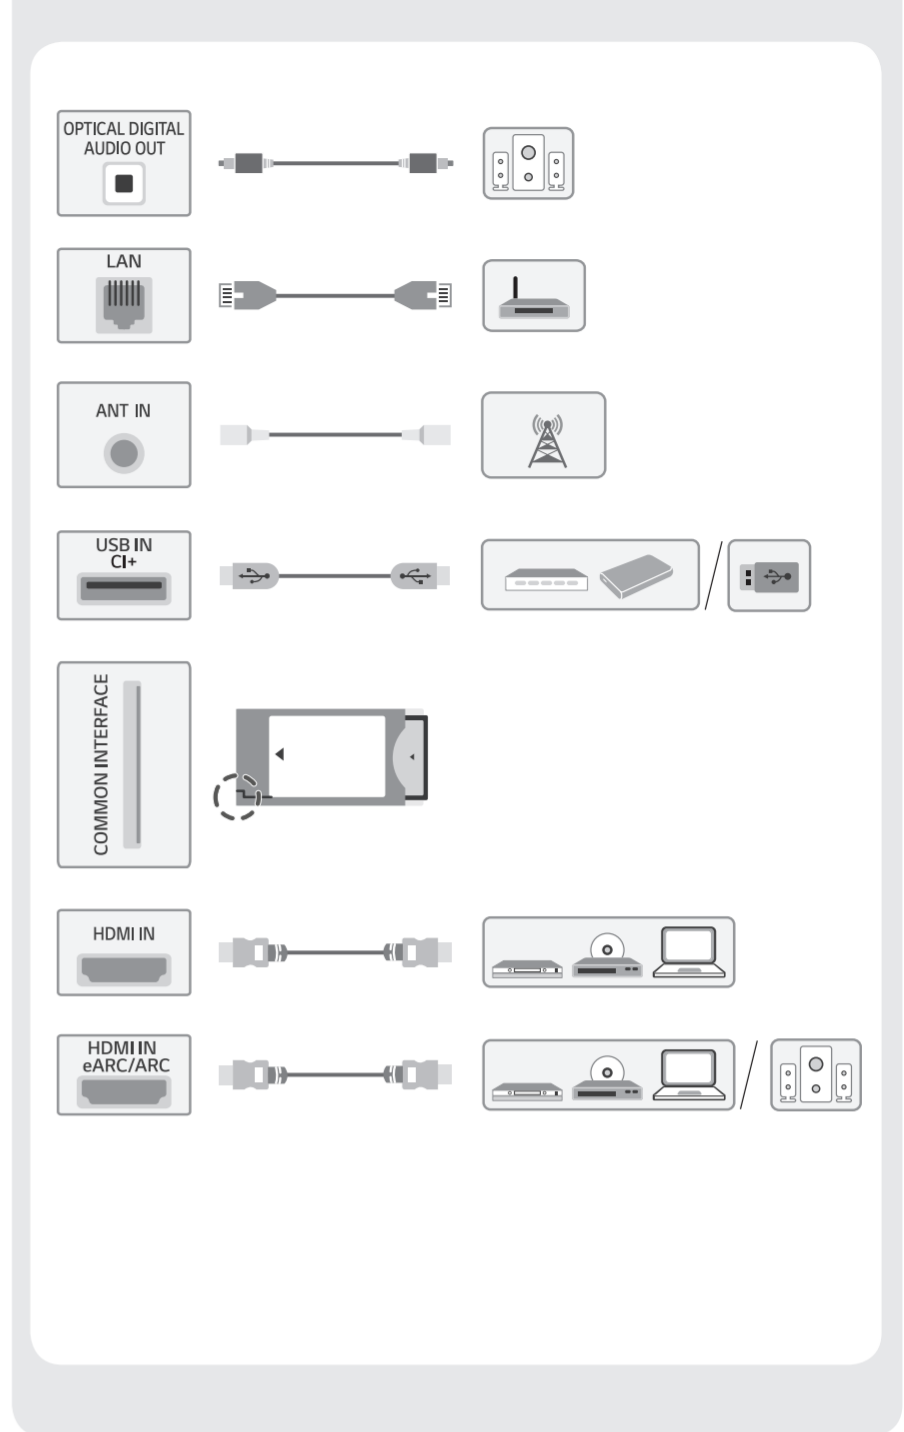

50QNE75\*  
50QNE77\*

55QNE75\*  
55QNE77\*

65/75QNE75\*  
65/75QNE77\*

		A	B	C	D	E	F	F-G
		(mm)					(kg)	
50QNE753RA	50QNE773RB	1120	718	257	653	49.2	14.1	13.7
50QNE756RA	50QNE776RB							
55QNE753RA	55QNE773RB	1233	781	257	716	44.2	16.7	16.3
55QNE756RA	55QNE776RB							
65QNE753RA	65QNE773RB	1452	906	295	839	44.3	24.4	24.0
65QNE756RA	65QNE776RB							
75QNE753RA	75QNE773RB	1675	1029	359	964	44.5	36.5	35.5
75QNE756RA	75QNE776RB							

Modele baġli olarak deġişkenlik gösterebilir