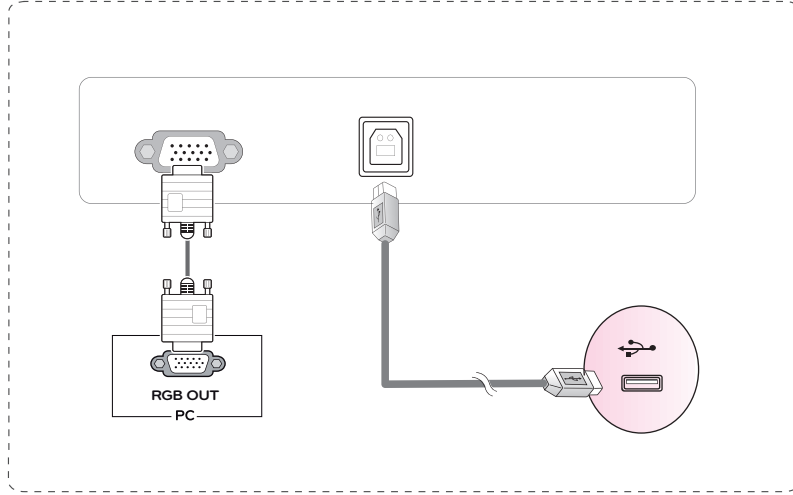

- English** - For EPEAT (EPEAT applied model)
Spare parts are available for 5 years after the end of production.
Spare parts include base assembly, adapter and cables.
It may differ by model, you can get the more information by visiting to this website:
<https://lgparts.com/>
- Français** - Pour EPEAT (modèles pour lesquels s'applique EPEAT)
Les pièces de rechange sont disponibles jusqu'à cinq ans après la fin de la production.
Elles comprennent les pièces pour l'assemblage de la base, l'adaptateur et les câbles.
Les pièces de rechange peuvent varier selon le modèle. Vous pouvez obtenir plus de renseignements en visitant le site Web
<https://lgparts.com/>