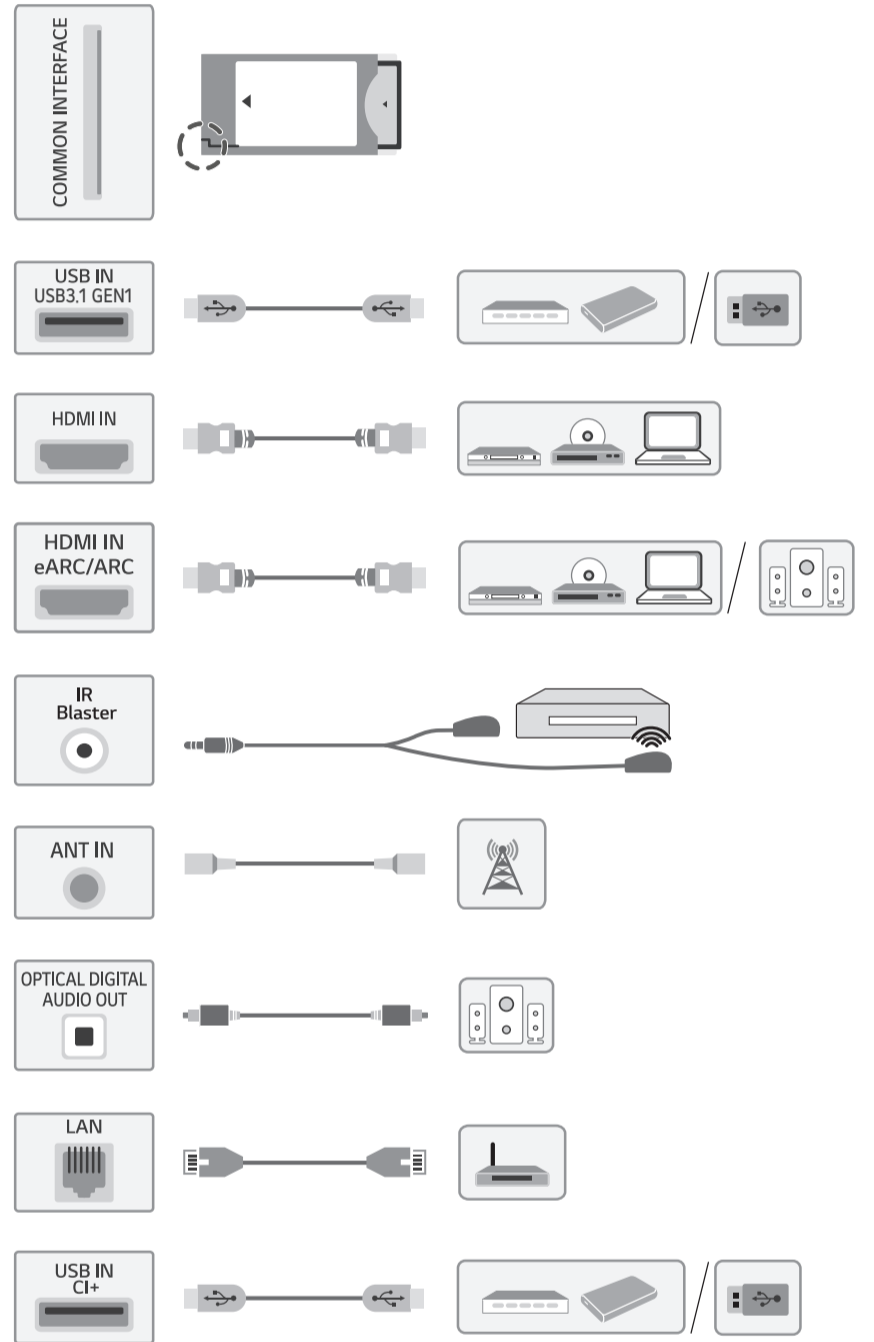

75QNE99*
86QNE99*

9

10

	A	B	C	D	E	F	F-G
	(mm)					(kg)	
75QNED99*	1665	1030	370	958	29.5	46.4	38.2
86QNED99*	1917	1174	370	1098	29.9	63.6	55.4

A	B	C x D (mm)	E	F (mm)	G (m)	H (mm)
WB24GCB	75QNED99*	400 x 400	M6	582	≥ 1.5	237
WB24GDB	86QNED99*	600 x 400	M8	608		252

A	B	C x D (mm)	E
WB21LGB	75QNED99*	1281 x 125	M8
WB21LGB	86QNED99*	1586 x 125	M8

* : 0~9, A~Z