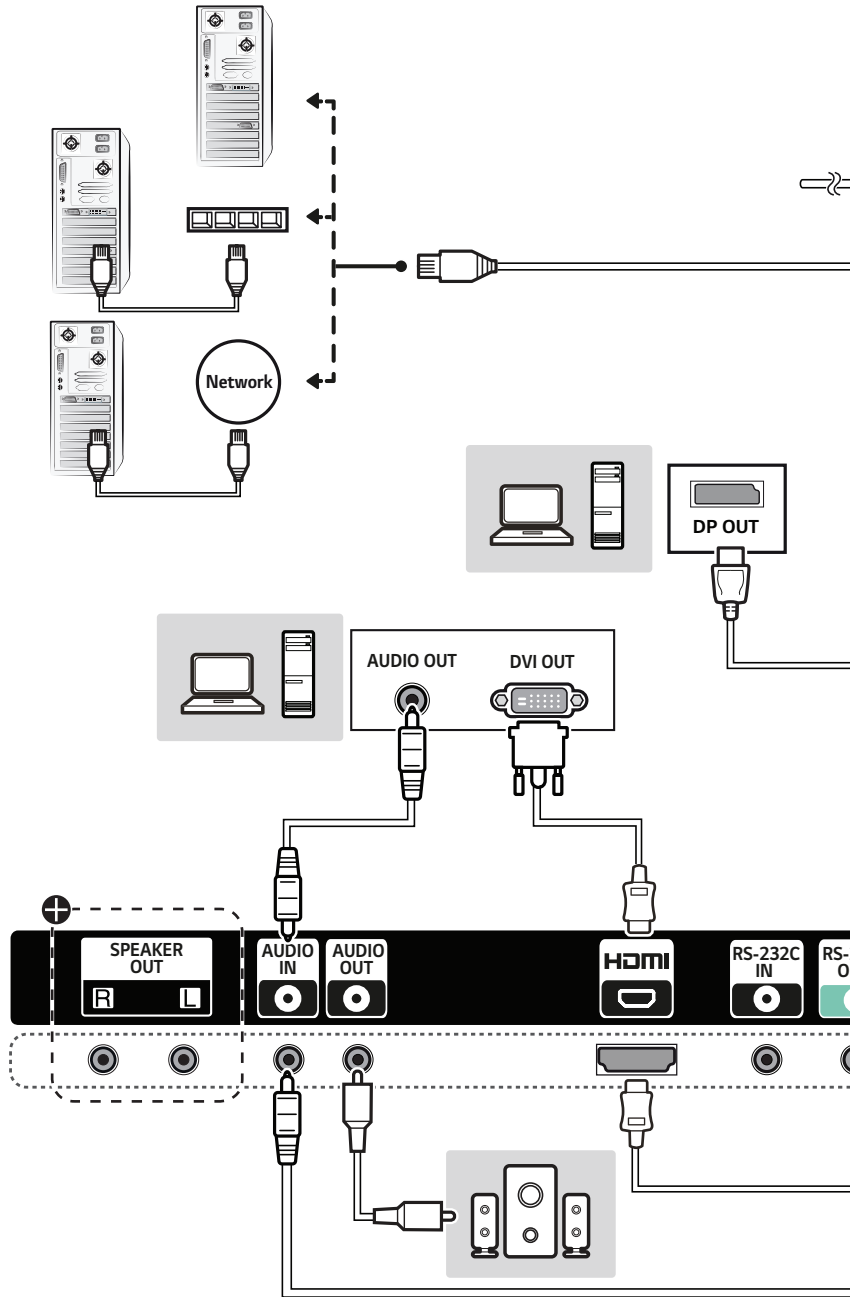

32SM5*	43SM5*	49SM5*	55SM5*
43SM3C	49SM3C	55SM3C	

+ **SM5C, **SM3C