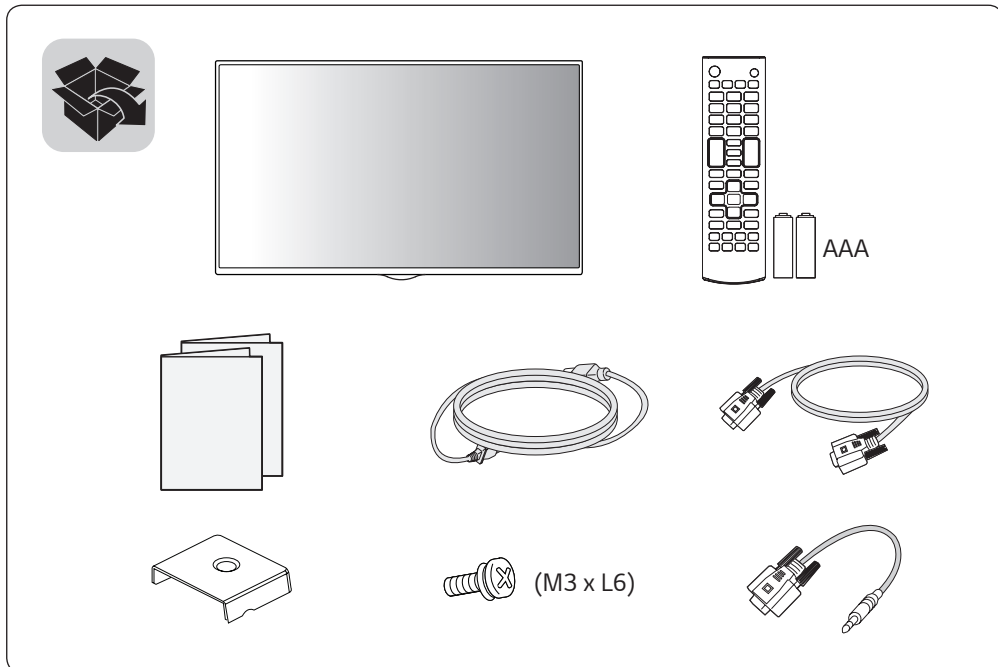

LG Digital Signage
(MONITOR SIGNAGE)

Affichage dynamique numérique LG
(MONITEUR DE SIGNALISATION)

Señalización digital LG
(MONITOR DE SEÑALIZACIÓN)

32SM5C 43SM5C 49SM5C 55SM5C 65SM5C
32SM5KC 43SM5KC 49SM5KC 55SM5KC 65SM5KC
43SM3C 49SM3C 55SM3C

ENGLISH Easy Setup Guide

Please read this manual carefully before operating your set and retain it for future reference.

FRANÇAIS Guide de configuration rapide

Veillez lire ce manuel attentivement avant d'utiliser l'appareil et conservez-le pour pouvoir vous y reporter ultérieurement.

ESPAÑOL Guía Rápida

Lea atentamente este manual antes de poner en marcha el equipo y consérvelo para futuras consultas.

P/No: MFL69588103 (1607-REV01)

Printed in Korea