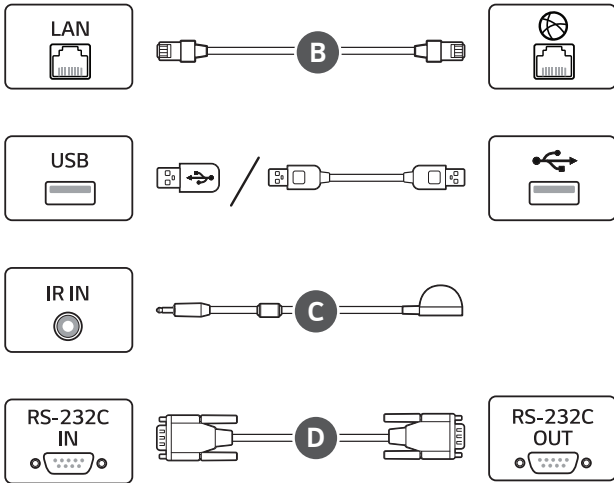

+ Dependendo da configuração do modelo, os itens mostrados não acompanham o produto.

- ▶ Worldwide : [www.lg.com/id-manual](http://www.lg.com/id-manual)
- ▶ SuperSign : <http://partner.lge.com>

Você poderá ter acesso a informações mais detalhadas em nosso site procurando o nome do modelo fornecido na primeira página deste guia.

\* M F L 7 1 7 4 4 2 0 4 \*

(2108-REV00)