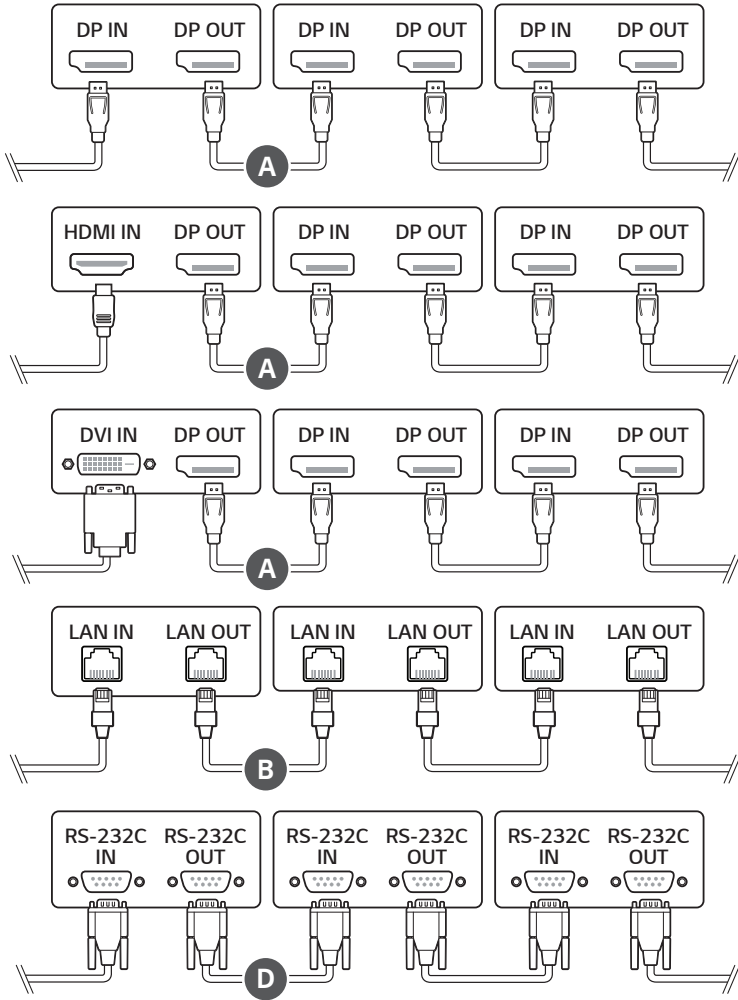

+ Dependendo da configuração do modelo, os itens mostrados não acompanham o produto.

- ▶ Worldwide : [www.lg.com/id-manual](http://www.lg.com/id-manual)
- ▶ SuperSign : <http://partner.lge.com>

Você poderá ter acesso a informações mais detalhadas em nosso site procurando o nome do modelo fornecido na primeira página deste guia.

\* M F L 7 1 7 4 4 2 0 4 \*

(2108-REV00)