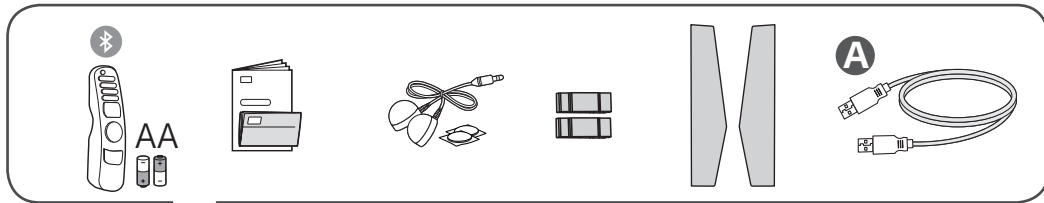

LX3*

1

2

3

	A	B	C	D
	(mm)			(kg)
42LX3QPCA	937.1	614 ~ 754	296.8	22.6
电源要求	100-220 V~ 50 Hz			

请阅读安全和参考。
⊕：视型号而定