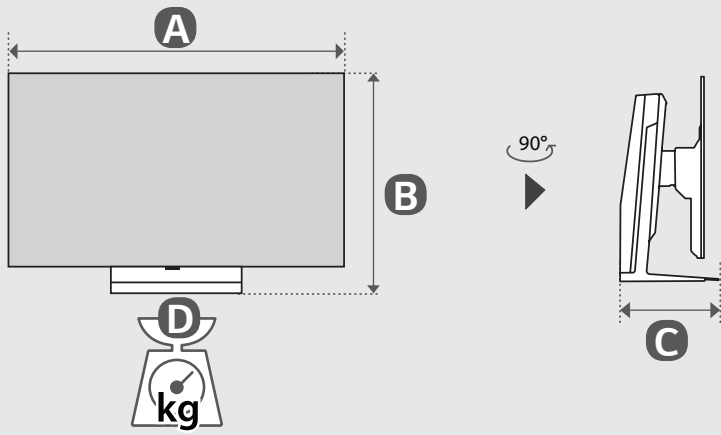

LX3*

1

2

3

	A	B	C	D
	(mm)			(kg)
42LX3QPCA	937.1	614 ~ 754	296.8	22.6
电源要求	100-220 V~ 50 Hz			

请阅读安全和参考。
⊕：视型号而定