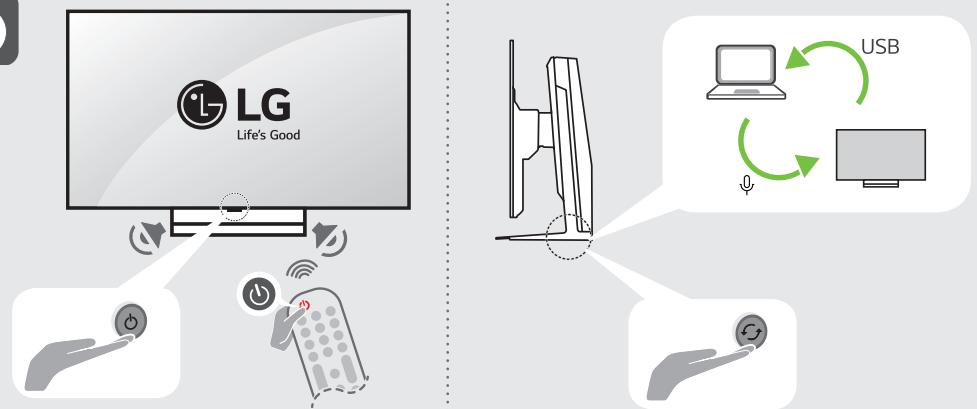

LX3*

1

2

3

	A	B	C	D
	(mm)			(kg)
42LX3QPCA	937.1	614 ~ 754	296.8	22.6
电源要求	100-220 V~ 50 Hz			

请阅读安全和参考。
⊕：视型号而定