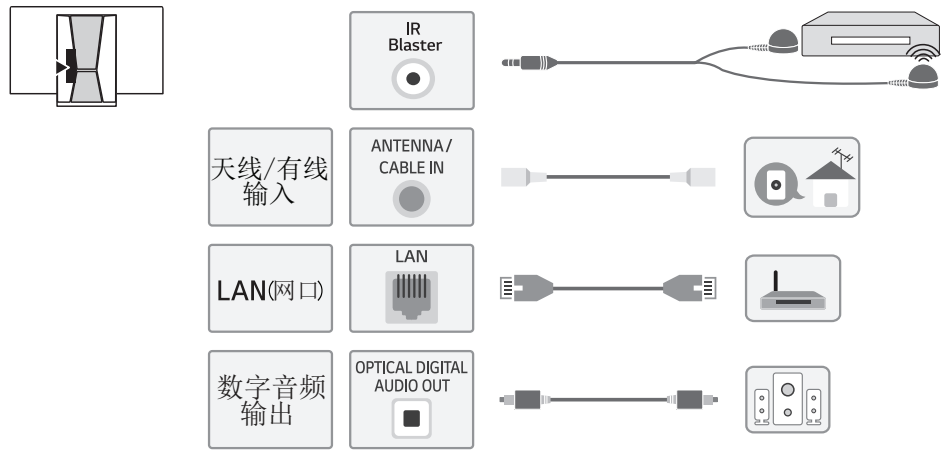

LX3*

1

2

3

	A	B	C	D
	(mm)			(kg)
42LX3QPCA	937.1	614 ~ 754	296.8	22.6
电源要求	100-220 V~ 50 Hz			

请阅读安全和参考。
⊕：视型号而定