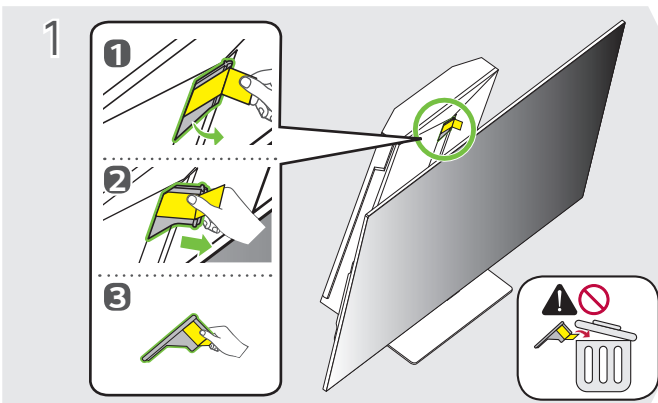

LX3*

1

2

3

	A	B	C	D
	(mm)			(kg)
42LX3QPCA	937.1	614 ~ 754	296.8	22.6
电源要求	100-220 V~ 50 Hz			

请阅读安全和参考。
⊕：视型号而定