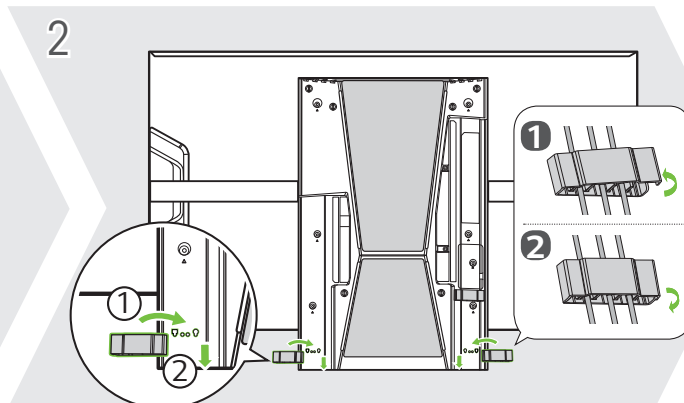

LX3*

1

2

3

	A	B	C	D
	(mm)			(kg)
42LX3QPCA	937.1	614 ~ 754	296.8	22.6
电源要求	100-220 V~ 50 Hz			

请阅读安全和参考。
⊕：视型号而定