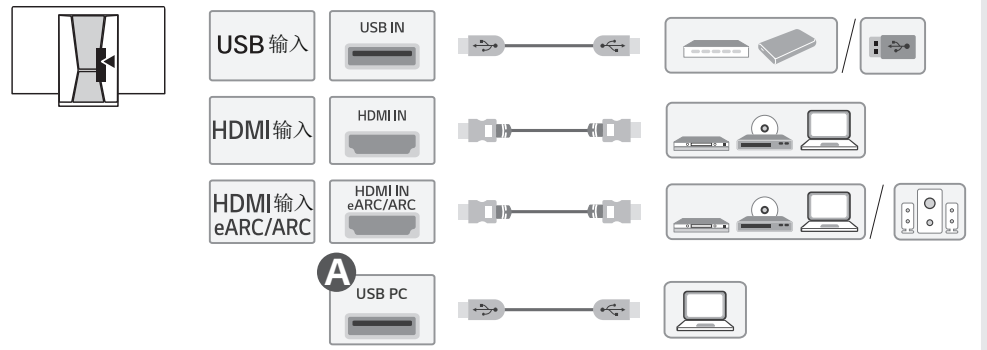

LX3*

1

2

3

	A	B	C	D
	(mm)			(kg)
42LX3QPCA	937.1	614 ~ 754	296.8	22.6
电源要求	100-220 V~ 50 Hz			

请阅读安全和参考。
⊕：视型号而定