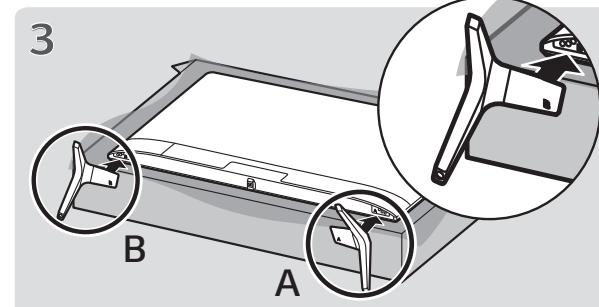

⊕ : Depending upon model / Según el modelo