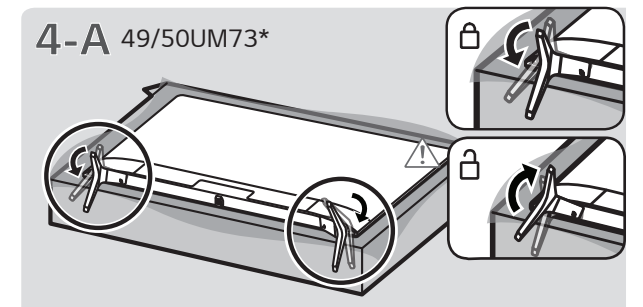

⊕ : Depending upon model / Según el modelo