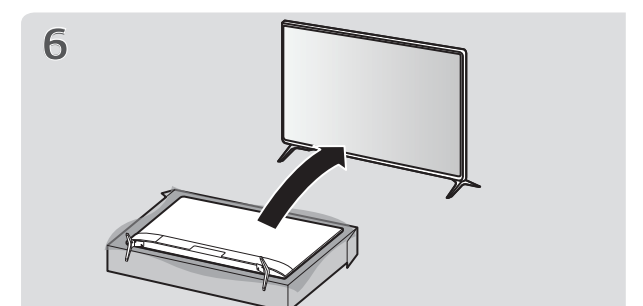

⊕ : Depending upon model / Según el modelo