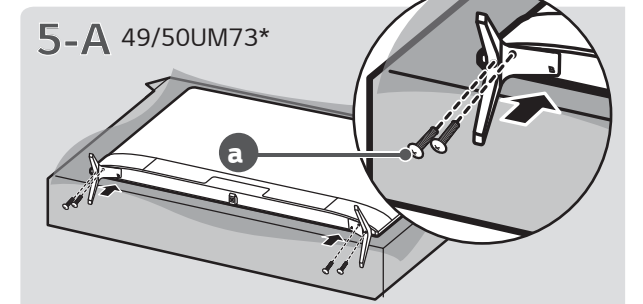

⊕ : Depending upon model / Según el modelo