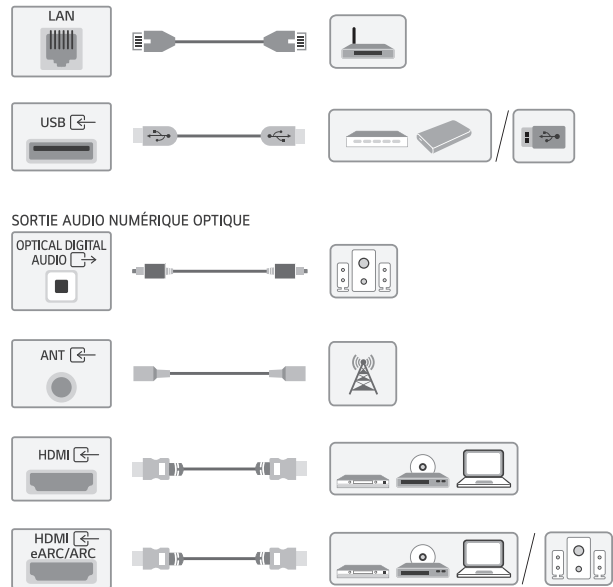

86"
3

43/50/55/65/75/86"

mm (inches / pulgadas / po / pol.)
kg (lbs / libras / lb)

	A	B	C	D	E	F	F - G	⚡
43QNE70A* 43QNE73A*	968 mm (38.1) inches	608 mm (23.9) inches	188 mm (7.4) inches	567 mm (22.3) inches	67.9 mm (2.6) inches	7.6 kg (16.7) lbs	7.5 kg (16.5) lbs	110 W
50QNE70A* 50QNE73A*	1 122 mm (44.1) inches	710 mm (27.9) inches	235 mm (9.2) inches	654 mm (25.7) inches	67.9 mm (2.6) inches	9.9 kg (21.8) lbs	9.8 kg (21.6) lbs	120 W
55QNE70A* 55QNE73A*	1 236 mm (48.6) inches	772 mm (30.3) inches	235 mm (9.2) inches	718 mm (28.2) inches	67.9 mm (2.6) inches	11.6 kg (25.5) lbs	11.5 kg (25.3) lbs	130 W
65QNE70A* 65QNE73A*	1 455 mm (57.2) inches	900 mm (35.4) inches	255 mm (10.0) inches	841 mm (33.1) inches	67.9 mm (2.6) inches	17.0 kg (37.4) lbs	16.8 kg (37.0) lbs	165 W
75QNE70A*A 75QNE70A*G 75QNE73A*A	1 678 mm (66.0) inches	1 027 mm (40.4) inches	361 mm (14.2) inches	964 mm (37.9) inches	59.9 mm (2.3) inches	31.8 kg (70.1) lbs	31.4 kg (69.2) lbs	220 W
75QNE70A*C 75QNE73A*C	1 678 mm (66.0) inches	1 029 mm (40.5) inches	361 mm (14.2) inches	964 mm (37.9) inches	59.9 mm (2.3) inches	27.7 kg (61.0) lbs	27.3 kg (60.1) lbs	220 W
86QNE70A* 86QNE73A*	1 927 mm (75.8) inches	1 167 mm (45.9) inches	362 mm (14.2) inches	1 104 mm (43.4) inches	59.9 mm (2.3) inches	45.9 kg (101.1) lbs	45.2 kg (99.6) lbs	300 W