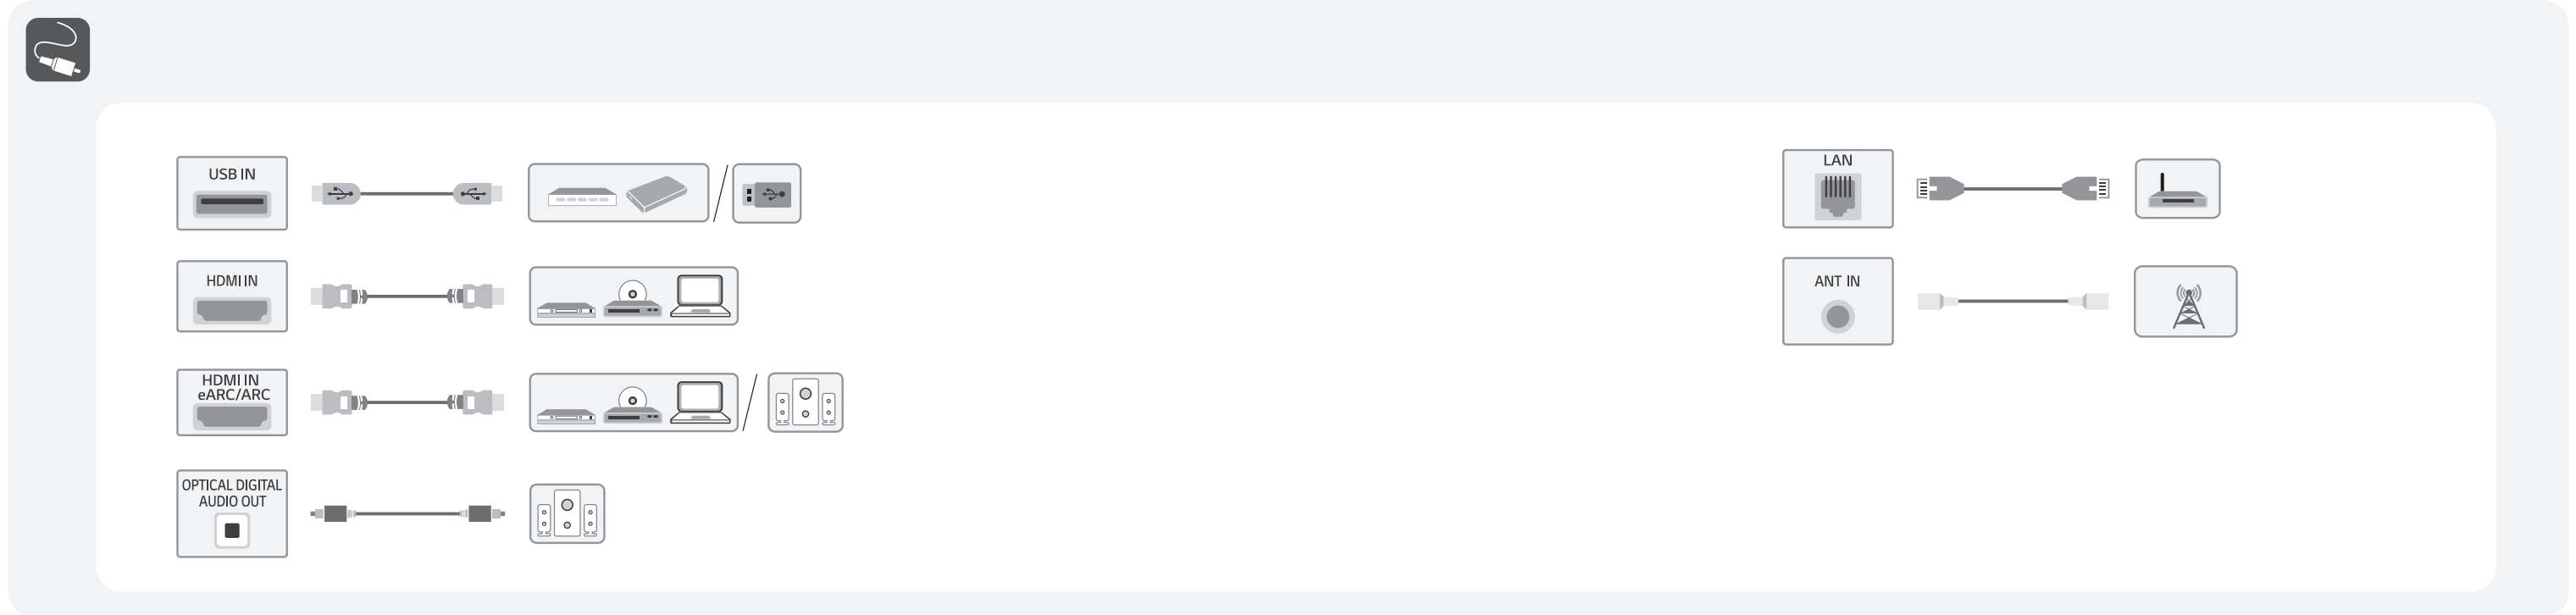

QNED81*

	A	B	C	D	E	F	F - G
	(mm)			(kg)			
86QNED81SRA	1925	1178	370	1105	46.1	63.5	55.3
86QNED816RA							
86QNED813RE							
86QNED816RE							

A	B	C x D (mm)	E
LSW640B	86QNED81*	600 x 400	M8

A	B	C x D (mm)	E
WB21LGB	86QNED81*	1586 x 125	M8