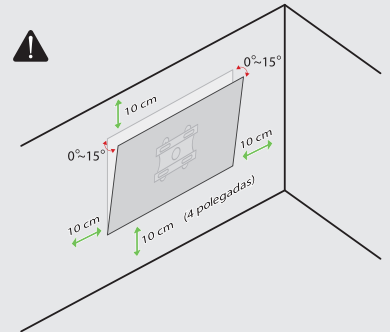

MODELOS	A	B	C	D	E	F	F-G	Consumo de potência
43UR781COSA 43UR781COSB 43UR871COSA	967 mm (38.0) pol.	621 mm (24.4) pol.	200 mm (7.8) pol.	564 mm (22.2) pol.	57.1 mm (2.2) pol.	8.9 kg (19.6) lbs	8.8 kg (19.4) lbs	110 W
50UR781COSB 50UR871COSA	1 121 mm (44.1) pol.	716 mm (28.1) pol.	230 mm (9.0) pol.	651 mm (25.6) pol.	57.1 mm (2.2) pol.	11.8 kg (26.0) lbs	11.7 kg (25.7) lbs	125 W
55UR781COSB 55UR871COSA	1 235 mm (48.6) pol.	780 mm (30.7) pol.	230 mm (9.0) pol.	715 mm (28.1) pol.	57.5 mm (2.2) pol.	14.1 kg (31.0) lbs	14.0 kg (30.8) lbs	150 W
65UR781COSB 65UR871COSA	1 454 mm (57.2) pol.	903 mm (35.5) pol.	269 mm (10.5) pol.	838 mm (32.9) pol.	57.7 mm (2.2) pol.	21.6 kg (47.6) lbs	21.4 kg (47.1) lbs	190 W

A	B	C x D	E
LSW240B MSW240	43/50UR78* 43/50UR87*	200 x 200 mm (7.8 x 7.8) pol.	M6
OLW480B MSW240	55UR78* 55UR87*	300 x 300 mm (11.8 x 11.8) pol.	M6
OLW480B	65UR78* 65UR87*	300 x 300 mm (11.8 x 11.8) pol.	M6

A	B	C	D
WB21LMB	43/50UR78* 43/50UR87*	200 mm (7.8) pol.	M6
WB21LMB	55/65UR78* 55/65UR87*	300 mm (11.8) pol.	M6

A/D Não incluso no produto

A/E Não incluso no produto