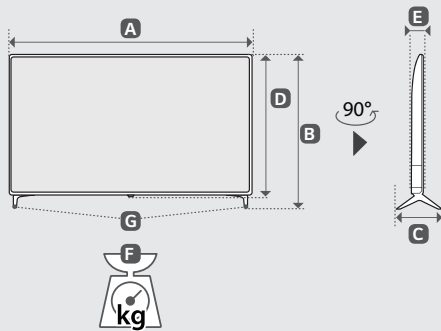

PRODUZIDO NO POLO INDUSTRIAL DE MANAUS
CONHEÇA A AMAZÔNIA
LG Electronics do Brasil Ltda.
CNPJ: 01.166.372/0008-21
Rua Javari, nº 1004, Distrito Industrial, CEP 69075-110, Manaus/AM, Indústria Brasileira

MODELOS	A	B	C	D	E	F	F-G	Consumo de potência
43UR781COSA 43UR781COSB 43UR871COSA	967 mm (38.0) pol.	621 mm (24.4) pol.	200 mm (7.8) pol.	564 mm (22.2) pol.	57.1 mm (2.2) pol.	8.9 kg (19.6) lbs	8.8 kg (19.4) lbs	110 W
50UR781COSB 50UR871COSA	1 121 mm (44.1) pol.	716 mm (28.1) pol.	230 mm (9.0) pol.	651 mm (25.6) pol.	57.1 mm (2.2) pol.	11.8 kg (26.0) lbs	11.7 kg (25.7) lbs	125 W
55UR781COSB 55UR871COSA	1 235 mm (48.6) pol.	780 mm (30.7) pol.	230 mm (9.0) pol.	715 mm (28.1) pol.	57.5 mm (2.2) pol.	14.1 kg (31.0) lbs	14.0 kg (30.8) lbs	150 W
65UR781COSB 65UR871COSA	1 454 mm (57.2) pol.	903 mm (35.5) pol.	269 mm (10.5) pol.	838 mm (32.9) pol.	57.7 mm (2.2) pol.	21.6 kg (47.6) lbs	21.4 kg (47.1) lbs	190 W

A	B	C x D	E
LSW240B MSW240	43/50UR78* 43/50UR87*	200 x 200 mm (7.8 x 7.8) pol.	M6
OLW480B MSW240	55UR78* 55UR87*	300 x 300 mm (11.8 x 11.8) pol.	M6
OLW480B	65UR78* 65UR87*	300 x 300 mm (11.8 x 11.8) pol.	M6

A	B	C	D
WB21LMB	43/50UR78* 43/50UR87*	200 mm (7.8) pol.	M6
WB21LMB	55/65UR78* 55/65UR87*	300 mm (11.8) pol.	M6

A/D Não incluso no produto

A/E Não incluso no produto