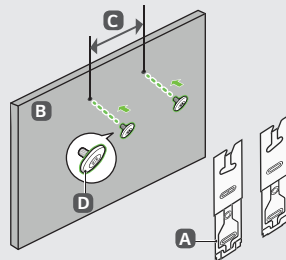

MODELOS	A	B	C	D	E	F	F-G	Consumo de potência
43UR781COSA 43UR781COSB 43UR871COSA	967 mm (38.0) pol.	621 mm (24.4) pol.	200 mm (7.8) pol.	564 mm (22.2) pol.	57.1 mm (2.2) pol.	8.9 kg (19.6) lbs	8.8 kg (19.4) lbs	110 W
50UR781COSB 50UR871COSA	1 121 mm (44.1) pol.	716 mm (28.1) pol.	230 mm (9.0) pol.	651 mm (25.6) pol.	57.1 mm (2.2) pol.	11.8 kg (26.0) lbs	11.7 kg (25.7) lbs	125 W
55UR781COSB 55UR871COSA	1 235 mm (48.6) pol.	780 mm (30.7) pol.	230 mm (9.0) pol.	715 mm (28.1) pol.	57.5 mm (2.2) pol.	14.1 kg (31.0) lbs	14.0 kg (30.8) lbs	150 W
65UR781COSB 65UR871COSA	1 454 mm (57.2) pol.	903 mm (35.5) pol.	269 mm (10.5) pol.	838 mm (32.9) pol.	57.7 mm (2.2) pol.	21.6 kg (47.6) lbs	21.4 kg (47.1) lbs	190 W

A	B	C x D	E
LSW240B MSW240	43/50UR78* 43/50UR87*	200 x 200 mm (7.8 x 7.8) pol.	M6
OLW480B MSW240	55UR78* 55UR87*	300 x 300 mm (11.8 x 11.8) pol.	M6
OLW480B	65UR78* 65UR87*	300 x 300 mm (11.8 x 11.8) pol.	M6