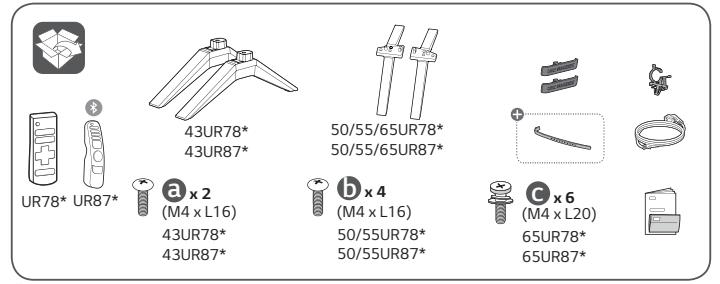

43UR781C0SB 43UR871C0SA
 50UR781C0SB 50UR871C0SA
 55UR781C0SB 55UR871C0SA
 43UR781C0SA 65UR781C0SB 65UR871C0SA

⊕ Dependendo do modelo

43/50/55UR78*
 43/50/55UR87*

65UR78*
 65UR87*

2-A
 43UR78*
 43UR87*

2-B
 50/55/65UR78*
 50/55/65UR87*

MODELOS	A	B	C	D	E	F	F-G	Consumo de potência
43UR781COSA 43UR781COSB 43UR871COSA	967 mm (38.0) pol.	621 mm (24.4) pol.	200 mm (7.8) pol.	564 mm (22.2) pol.	57.1 mm (2.2) pol.	8.9 kg (19.6) lbs	8.8 kg (19.4) lbs	110 W
50UR781COSB 50UR871COSA	1 121 mm (44.1) pol.	716 mm (28.1) pol.	230 mm (9.0) pol.	651 mm (25.6) pol.	57.1 mm (2.2) pol.	11.8 kg (26.0) lbs	11.7 kg (25.7) lbs	125 W
55UR781COSB 55UR871COSA	1 235 mm (48.6) pol.	780 mm (30.7) pol.	230 mm (9.0) pol.	715 mm (28.1) pol.	57.5 mm (2.2) pol.	14.1 kg (31.0) lbs	14.0 kg (30.8) lbs	150 W
65UR781COSB 65UR871COSA	1 454 mm (57.2) pol.	903 mm (35.5) pol.	269 mm (10.5) pol.	838 mm (32.9) pol.	57.7 mm (2.2) pol.	21.6 kg (47.6) lbs	21.4 kg (47.1) lbs	190 W

A	B	C x D	E
LSW240B MSW240	43/50UR78* 43/50UR87*	200 x 200 mm (7.8 x 7.8) pol.	M6
OLW480B MSW240	55UR78* 55UR87*	300 x 300 mm (11.8 x 11.8) pol.	M6
OLW480B	65UR78* 65UR87*	300 x 300 mm (11.8 x 11.8) pol.	M6

A	B	C	D
WB21LMB	43/50UR78* 43/50UR87*	200 mm (7.8) pol.	M6
WB21LMB	55/65UR78* 55/65UR87*	300 mm (11.8) pol.	M6

A/D Não incluso no produto

A/E Não incluso no produto