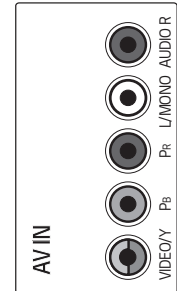

A B C D E : mm (inches / pulgadas / po)
F G : kg (lbs / libras / lb)

MODELS MODELOS MODÈLES	A		B		C		D		E		F		F - G		Power consumption Consumo de potencia Consommation électrique
60UM7200PUA	1,368 (53.8)	1 368 (53.8)	854 (33.6)	854 (33.6)	311 (12.2)	311 (12.2)	796 (31.3)	796 (31.3)	89.1 (3.5)	89,1 (3,5)	20.7 (45.6)	20,7 (45,6)	19.2 (42.3)	19,2 (42,3)	205 W
55UM7200PUA	1,247 (49)	1 247 (49)	786 (30.9)	786 (30.9)	259 (10.1)	259 (10.1)	728 (28.6)	728 (28.6)	88.3 (3.4)	88,3 (3,4)	15.0 (33)	15,0 (33)	13.7 (30.2)	13,7 (30,2)	140 W
Power requirement / Alimentación requerida / Alimentation										AC 120 V - 50 / 60 Hz					