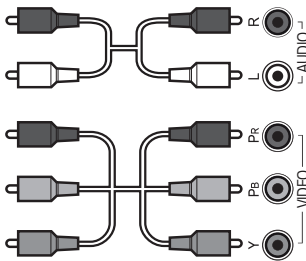

ESPAÑOL
Guía Rápida de Configuración

Lea atentamente este manual antes de poner en marcha el equipo y consérvelo para futuras consultas.

FRANÇAIS
Guide de configuration rapide

Avant d'utiliser l'appareil, veuillez lire attentivement ce manuel et le conserver pour pouvoir vous y reporter ultérieurement.

A B C D E : mm (inches / pulgadas / po)
F G : kg (lbs / libras / lb)

MODELS MODELOS MODÈLES	A		B		C		D		E		F		F - G		Power consumption Consumo de potencia Consommation électrique
60UM7200PUA	1,368 (53.8)	1 368 (53.8)	854 (33.6)	854 (33.6)	311 (12.2)	311 (12.2)	796 (31.3)	796 (31.3)	89.1 (3.5)	89,1 (3,5)	20.7 (45.6)	20,7 (45,6)	19.2 (42.3)	19,2 (42,3)	205 W
55UM7200PUA	1,247 (49)	1 247 (49)	786 (30.9)	786 (30.9)	259 (10.1)	259 (10.1)	728 (28.6)	728 (28.6)	88.3 (3.4)	88,3 (3,4)	15.0 (33)	15,0 (33)	13.7 (30.2)	13,7 (30,2)	140 W
Power requirement / Alimentación requerida / Alimentation										AC 120 V - 50 / 60 Hz					