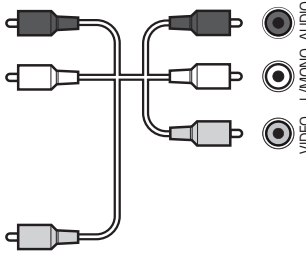

A B C D E : mm (inches / pulgadas / po)
F G : kg (lbs / libras / lb)

MODELS MODELOS MODÈLES	A		B		C		D		E		F		F - G		Power consumption Consumo de potencia Consommation électrique
60UM7200PUA	1,368 (53.8)	1 368 (53.8)	854 (33.6)	854 (33.6)	311 (12.2)	311 (12.2)	796 (31.3)	796 (31.3)	89.1 (3.5)	89,1 (3,5)	20.7 (45.6)	20,7 (45,6)	19.2 (42.3)	19,2 (42,3)	205 W
55UM7200PUA	1,247 (49)	1 247 (49)	786 (30.9)	786 (30.9)	259 (10.1)	259 (10.1)	728 (28.6)	728 (28.6)	88.3 (3.4)	88,3 (3,4)	15.0 (33)	15,0 (33)	13.7 (30.2)	13,7 (30,2)	140 W
Power requirement / Alimentación requerida / Alimentation										AC 120 V - 50 / 60 Hz					