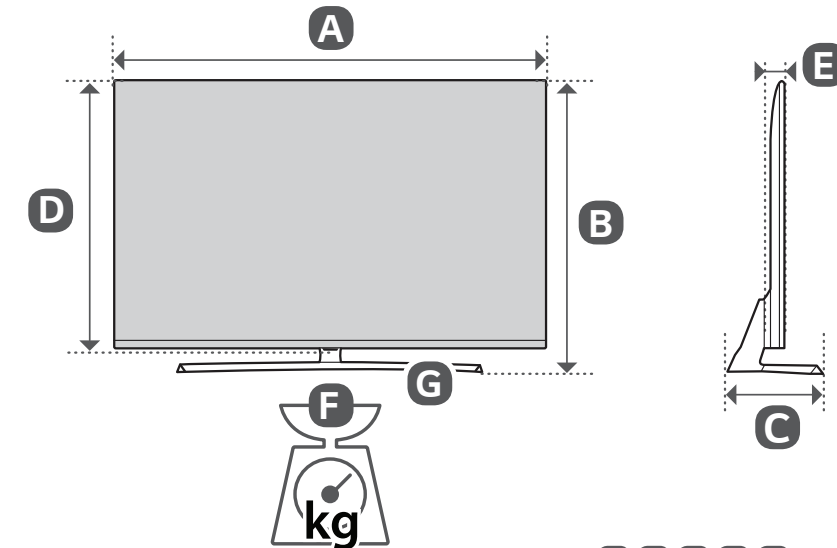

A B C D E : mm (inches / pulgadas / po)
F G : kg (lbs / libras / lb)

MODELS MODELOS MODÈLES	A		B		C		D		E		F		F - G		Power consumption Consumo de potencia Consommation électrique
60UM7200PUA	1,368 (53.8)	1 368 (53.8)	854 (33.6)	854 (33.6)	311 (12.2)	311 (12.2)	796 (31.3)	796 (31.3)	89.1 (3.5)	89,1 (3,5)	20.7 (45.6)	20,7 (45,6)	19.2 (42.3)	19,2 (42,3)	205 W
55UM7200PUA	1,247 (49)	1 247 (49)	786 (30.9)	786 (30.9)	259 (10.1)	259 (10.1)	728 (28.6)	728 (28.6)	88.3 (3.4)	88,3 (3,4)	15.0 (33)	15,0 (33)	13.7 (30.2)	13,7 (30,2)	140 W
Power requirement / Alimentación requerida / Alimentation										AC 120 V - 50 / 60 Hz					