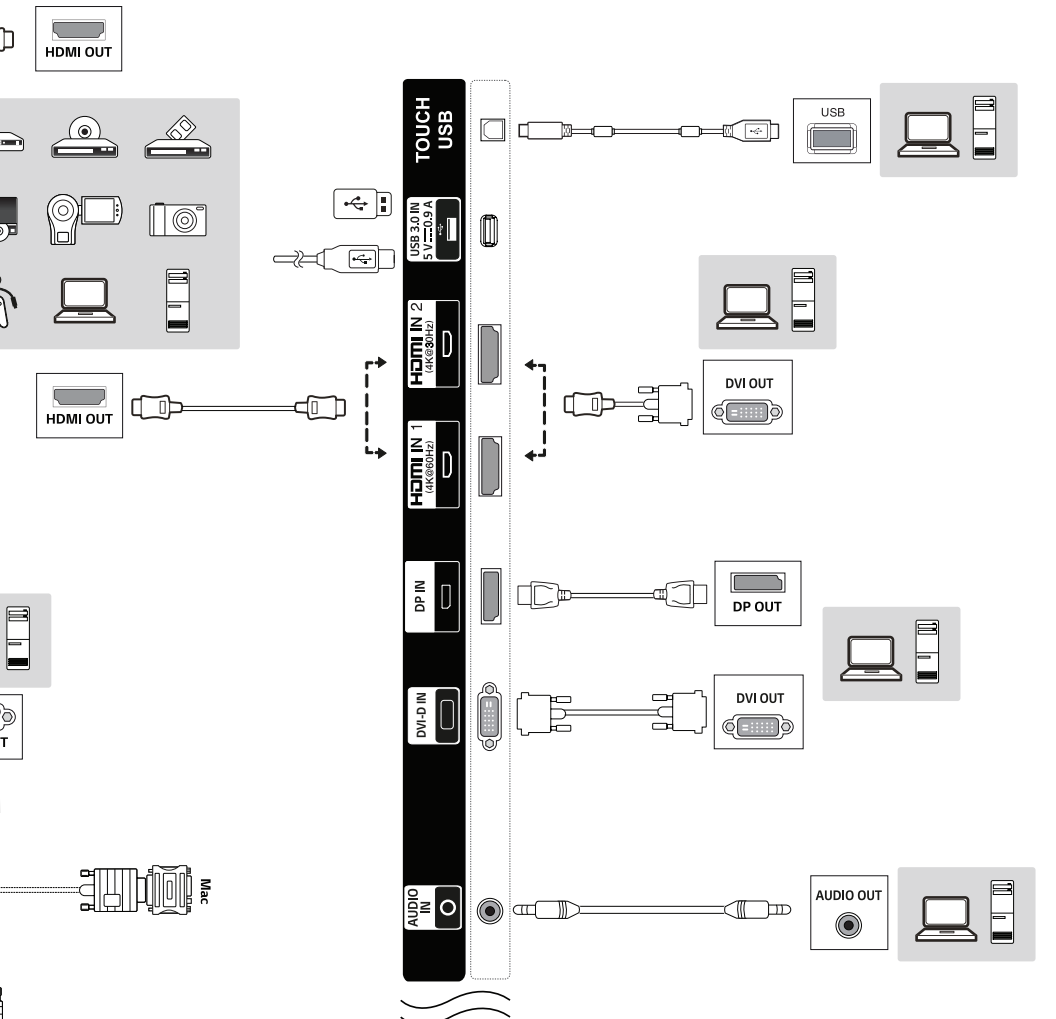

55TC3D

65TC3D

75TC3D

- ▶ [www.lg.com/id-manual](http://www.lg.com/id-manual)
- ▶ SuperSign : <http://partner.lge.com>

您可以通过搜索封面页上提供的产品型号在我们的网站上下载更多详细信息。

# 75TC3D

65TC3D

55TC3D

75TC3D

65TC3D 55TC3D

\* M F L 7 0 3 4 0 0 5 \*

(1910-REV00)