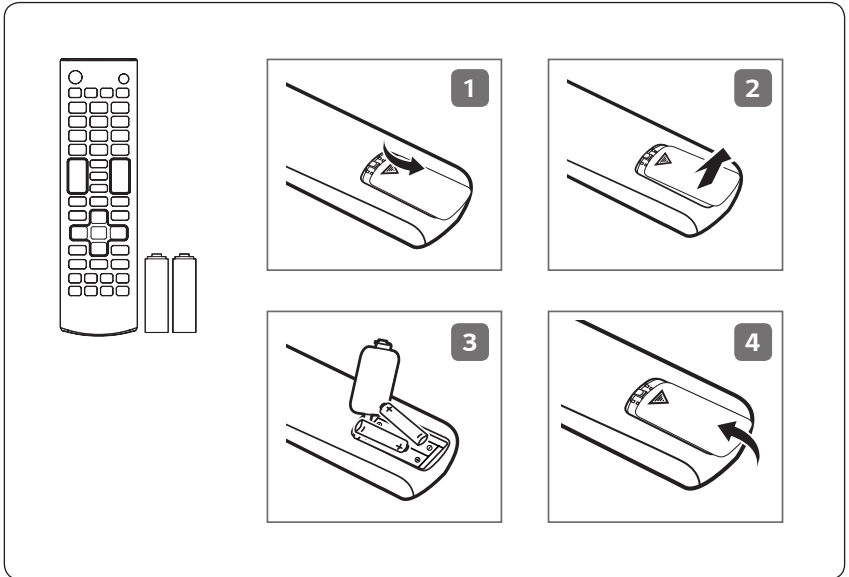

ENGLISH

Due to the environment regulations about importation and disposal of batteries, remote control batteries will not be provided with LG monitor signage / commercial TV models (Argentina and Colombia).

ESPAÑOL

Por regulaciones de tipo ambiental respecto a la importación y destrucción de baterías, LG monitor signage / commercial TVs no van a traer incluidas las pilas del control remoto (Argentina y Colombia).