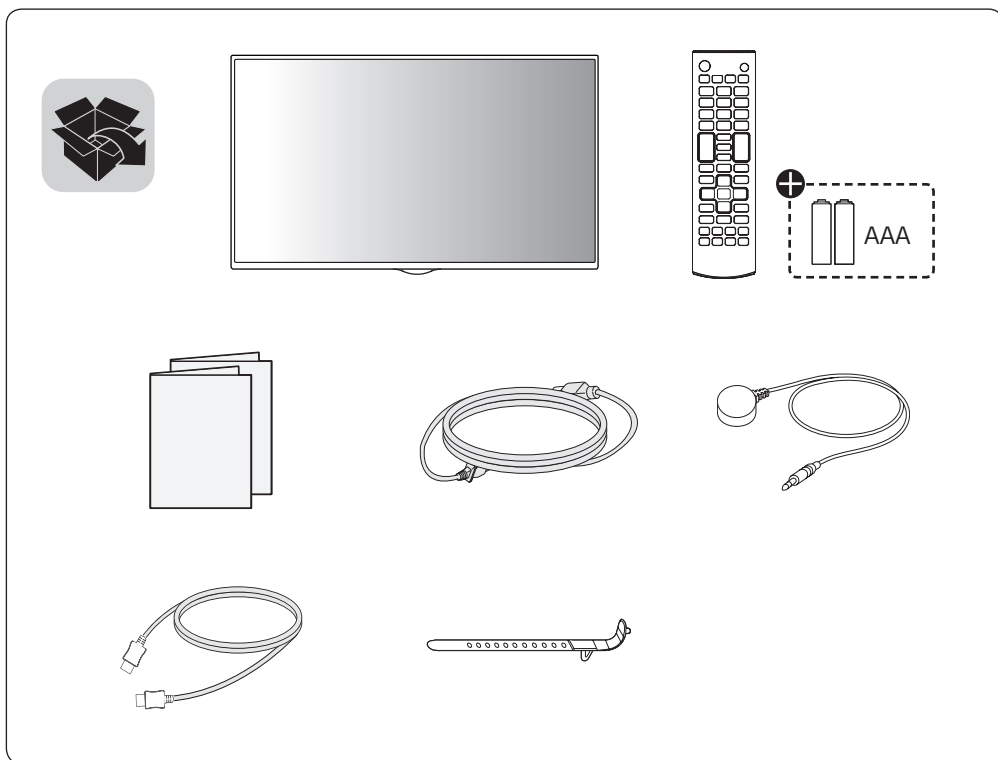

42LS75C 49LS75C 55LS75C

42LS73C 49LS73C 55LS73C

42LS73D 49LS73D 55LS73D

ENGLISH Easy Setup Guide

Please read this manual carefully before operating your set and retain it for future reference.

FRANÇAIS Guide de configuration rapide

Veuillez lire ce manuel attentivement avant d'utiliser l'appareil et conservez-le pour pouvoir vous y reporter ultérieurement.

ESPAÑOL Guía Rápida

Lea atentamente este manual antes de poner en marcha el equipo y consérvelo para futuras consultas.

+ Depending on country / Selon le pays / Según del país