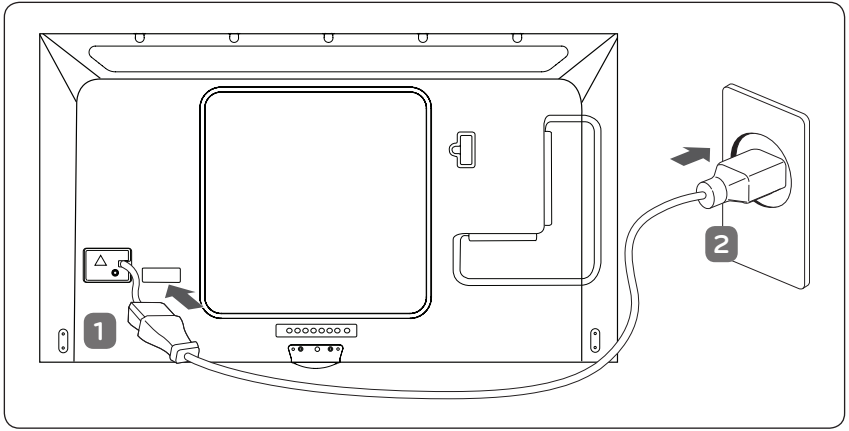

ENGLISH

Due to the environment regulations about importation and disposal of batteries, remote control batteries will not be provided with LG monitor signage / commercial TV models (Argentina and Colombia).

ESPAÑOL

Por regulaciones de tipo ambiental respecto a la importación y destrucción de baterías, LG monitor signage / commercial TVs no van a traer incluidas las pilas del control remoto (Argentina y Colombia).