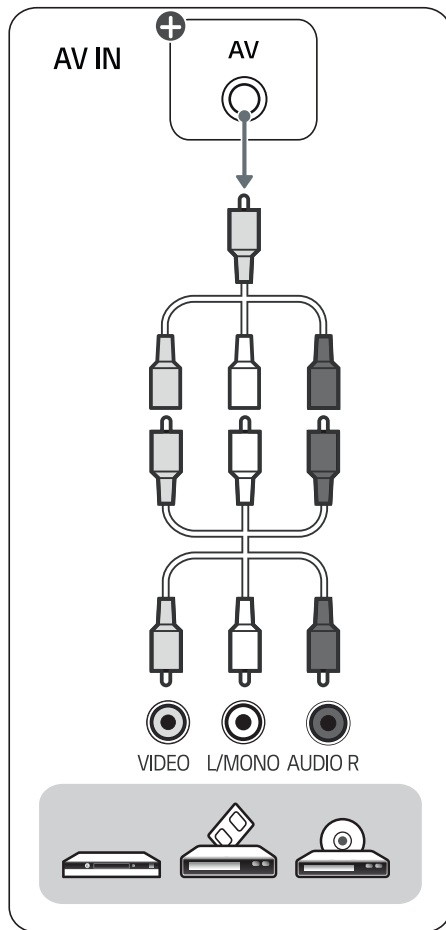

Français

- Lire le document **Sécurité et référence**.
- Reportez-vous à l'étiquette apposée sur le téléviseur pour connaître l'alimentation et la consommation électriques.

Bahasa Indonesia

- Baca **Keselamatan dan Referensi**.
- Untuk informasi catu daya dan konsumsi daya, baca label yang disertakan pada produk.

- قراءة الأمان والمرجع .
- لمعرفة المزيد حول مصدر الإمداد بالطاقة المطلوب ومعايير استهلاك الطاقة، راجع الملصق الموجود على المنتج .

العربية

	A	B	C	D	E	F	F - G
	(mm)					(kg)	
50UR640S0TD 50UR640S9TD 50UR640S0GD 50UR640S9GD	1121	708	232	651	57.1	11.9	11.7
55UR640S0TD 55UR640S9TD 55UR640S0GD 55UR640S9GD	1235	772	232	715	57.5	14.2	14.0
65UR640S0TD 65UR640S9TD 65UR640S0GD 65UR640S9GD	1454	899	271	838	57.7	21.8	21.5
Power requirement / Alimentation / Persyaratan daya / متطلبات الطاقة					AC 100-240 V ~ 50 / 60 Hz تيار متردد 100 - 240 فولت ~ 50 / 60 هرتز		