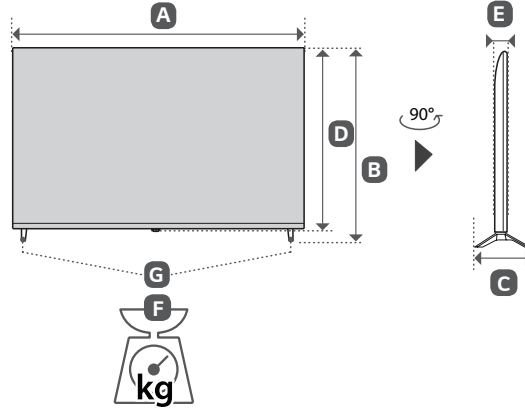

- قراءة الأمان والمرجع .
- لمعرفة المزيد حول مصدر الإمداد بالطاقة المطلوب ومعايير استهلاك الطاقة، راجع الملصق الموجود على المنتج .

العربية

	A	B	C	D	E	F	F - G
	(mm)					(kg)	
50UR640S0TD 50UR640S9TD 50UR640S0GD 50UR640S9GD	1121	708	232	651	57.1	11.9	11.7
55UR640S0TD 55UR640S9TD 55UR640S0GD 55UR640S9GD	1235	772	232	715	57.5	14.2	14.0
65UR640S0TD 65UR640S9TD 65UR640S0GD 65UR640S9GD	1454	899	271	838	57.7	21.8	21.5
Power requirement / Alimentation / Persyaratan daya / متطلبات الطاقة					AC 100-240 V ~ 50 / 60 Hz تيار متردد 100 - 240 فولت ~ 50 / 60 هرتز		