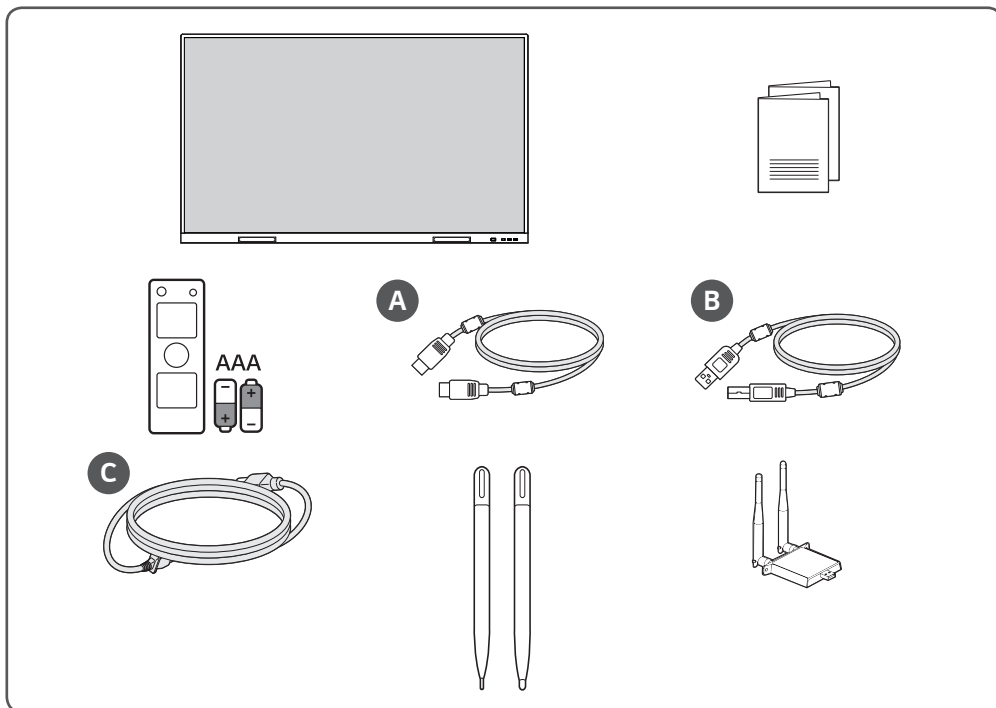

LG Digital Signage
(MONITOR SIGNAGE)

Affichage dynamique numérique LG
(AFFICHAGE SUR MONITEUR)

Señalización digital LG
(MONITOR DE SEÑALIZACIÓN)

65TR3DJ-E	65TR3DJ-B	65TR3DJ-I
75TR3DJ-E	75TR3DJ-B	75TR3DJ-I
86TR3DJ-E	86TR3DJ-B	86TR3DJ-I

ENGLISH   **Installation Guide**

Please read this manual carefully before operating your set and retain it for future reference.

FRANÇAIS   **Guide d'installation**

Veillez lire ce manuel attentivement avant d'utiliser l'appareil et conservez-le pour pouvoir vous y reporter ultérieurement.

ESPAÑOL   **Guía de instalación**

Lea atentamente este manual antes de poner en marcha el equipo y consérvelo para futuras consultas.