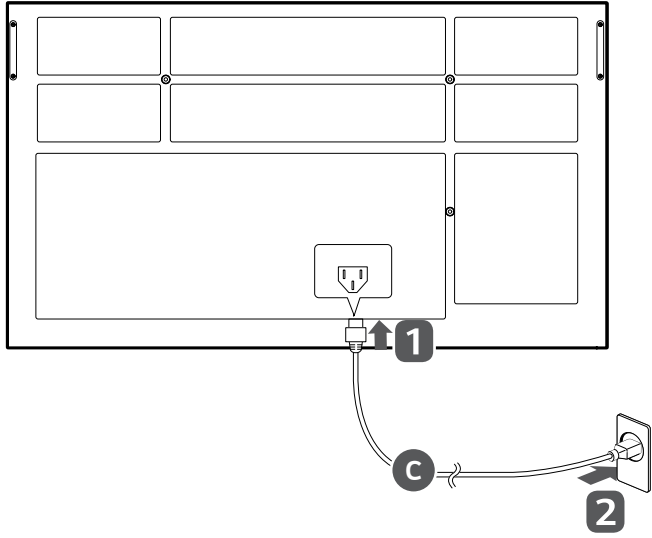

ENGLISH

Dimensions (Width x Height x Depth) / Weight	65TR3DJ-B 65TR3DJ-I 65TR3DJ-E	1,489 mm x 897 mm x 87 mm / 38.75 kg (58.6 inches x 35.3 inches x 3.4 inches / 85.4 lbs)
	75TR3DJ-B 75TR3DJ-I 75TR3DJ-E	1,710 mm x 1,020 mm x 87 mm / 53.1 kg (67.3 inches x 40.1 inches x 3.4 inches / 117.0 lbs)
	86TR3DJ-B 86TR3DJ-I 86TR3DJ-E	1,957 mm x 1,160 mm x 87 mm / 67.45 kg (77.0 inches x 45.6 inches x 3.4 inches / 148.7 lbs)

FRANÇAIS

Dimensions (largeur x hauteur x profondeur) / Poids	65TR3DJ-B 65TR3DJ-I 65TR3DJ-E	1 489 mm x 897 mm x 87 mm / 38,75 kg (58,6 po x 35,3 po x 3,4 po / 85,4 lb)
	75TR3DJ-B 75TR3DJ-I 75TR3DJ-E	1 710 mm x 1 020 mm x 87 mm / 53,1 kg (67,3 po x 40,1 po x 3,4 po / 117,0 lb)
	86TR3DJ-B 86TR3DJ-I 86TR3DJ-E	1 957 mm x 1 160 mm x 87 mm / 67,45 kg (77,0 po x 45,6 po x 3,4 po / 148,7 lb)

ESPAÑOL

Dimensiones (ancho x alto x profundidad) / Peso	65TR3DJ-B 65TR3DJ-I 65TR3DJ-E	1 489 mm x 897 mm x 87 mm / 38,75 kg
	75TR3DJ-B 75TR3DJ-I 75TR3DJ-E	1 710 mm x 1 020 mm x 87 mm / 53,1 kg
	86TR3DJ-B 86TR3DJ-I 86TR3DJ-E	1 957 mm x 1 160 mm x 87 mm / 67,45 kg
Alimentación	65TR3DJ-B 65TR3DJ-I 65TR3DJ-E	CA 100-240 V ~ 50/60 Hz, 3,0 A
	75TR3DJ-B 75TR3DJ-I 75TR3DJ-E	CA 100-240 V ~ 50/60 Hz, 3,5 A
	86TR3DJ-B 86TR3DJ-I 86TR3DJ-E	CA 100-240 V ~ 50/60 Hz, 5,0 A