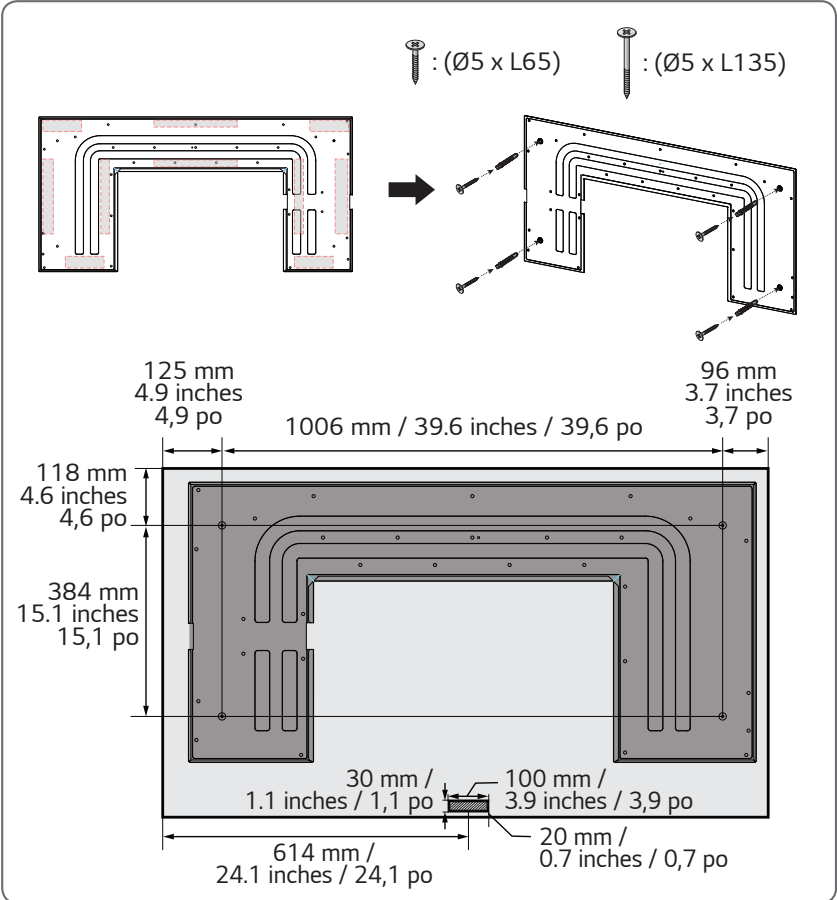

Español

Puede descargar los manuales web de este producto en los siguientes sitios web. (Palabra clave : 55EJ5C)

• World Wide : www.lg.com

SuperSign : <http://partner.lge.com>

English

Dimensions (Width x Height x Depth) / Weight	Display	1227 mm x 702.1 mm x 3.65 mm / 5.5 kg (48.3 inches x 27.6 inches x 0.1 inches / 12.1 lbs)
	Signage Box	420 mm x 230 mm x 75 mm / 5.3 kg (16.5 inches x 9.0 inches x 2.9 inches / 11.6 lbs)

Français

Dimensions (largeur x hauteur x profondeur) / Poids	Affichage	1 227 mm x 702,1 mm x 3,65 mm / 5,5 kg (48,3 po x 27,6 po x 0,1 po / 12,1 lb)
	Boîtier d'affichage	420 mm x 230 mm x 75 mm / 5,3 kg (16,5 po x 9,0 po x 2,9 po / 11,6 lb)

Español

Dimensiones (ancho x alto x profundidad) / Peso	Pantalla	1227 mm x 702,1 mm x 3,65 mm / 5,5 kg
	Decodificador	420 mm x 230 mm x 75 mm / 5,3 kg
Alimentación	100-240 V ~ 50/60 Hz 3,0 A	

1

2

3

4

5

6

7

8

9

10

11

12

13

14