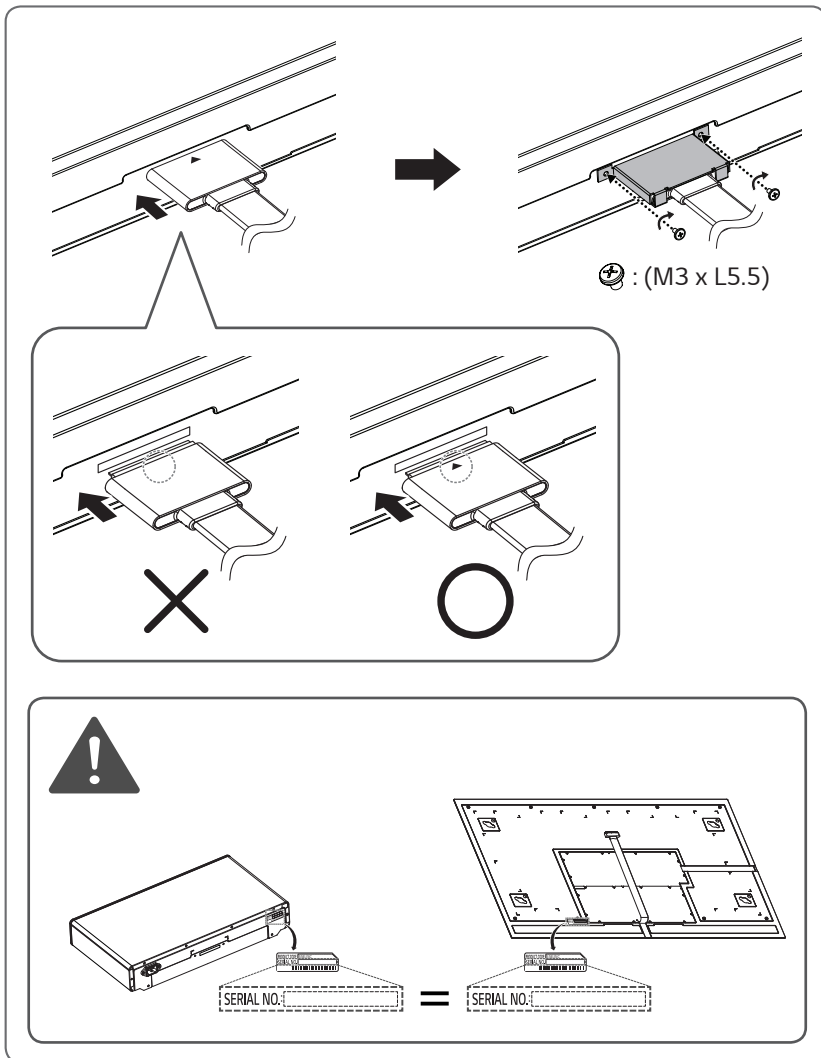

Español

Puede descargar los manuales web de este producto en los siguientes sitios web. (Palabra clave : 55EJ5C)

• World Wide : www.lg.com

SuperSign : <http://partner.lge.com>

English

Dimensions (Width x Height x Depth) / Weight	Display	1227 mm x 702.1 mm x 3.65 mm / 5.5 kg (48.3 inches x 27.6 inches x 0.1 inches / 12.1 lbs)
	Signage Box	420 mm x 230 mm x 75 mm / 5.3 kg (16.5 inches x 9.0 inches x 2.9 inches / 11.6 lbs)

Français

Dimensions (largeur x hauteur x profondeur) / Poids	Affichage	1 227 mm x 702,1 mm x 3,65 mm / 5,5 kg (48,3 po x 27,6 po x 0,1 po / 12,1 lb)
	Boîtier d'affichage	420 mm x 230 mm x 75 mm / 5,3 kg (16,5 po x 9,0 po x 2,9 po / 11,6 lb)

Español

Dimensiones (ancho x alto x profundidad) / Peso	Pantalla	1227 mm x 702,1 mm x 3,65 mm / 5,5 kg
	Decodificador	420 mm x 230 mm x 75 mm / 5,3 kg
Alimentación	100-240 V ~ 50/60 Hz 3,0 A	

1

2

3

4

5

6

15

16

DP OUT USB IN 1 (USB 3.0) LAN-IN LAN-OUT IR IN RS-232 IN RS-232 OUT AUDIO OUT