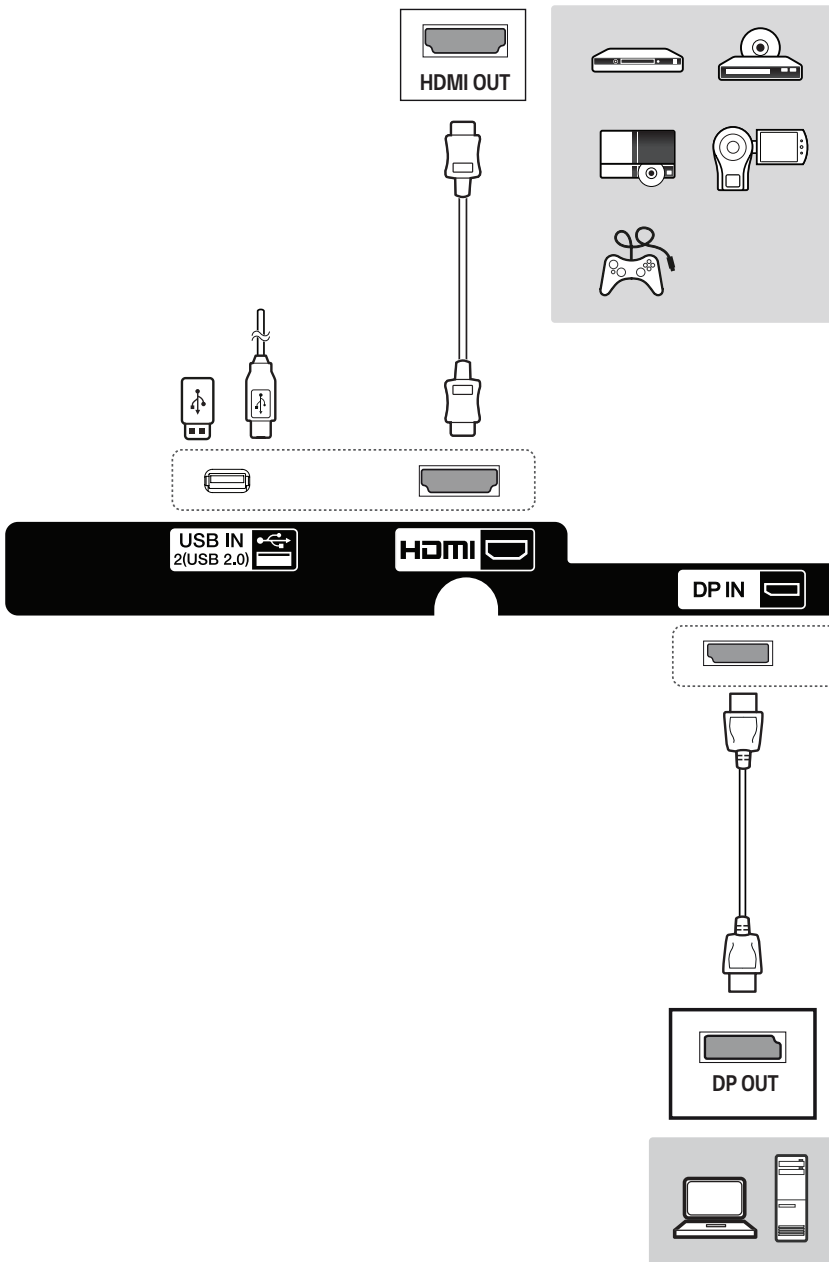

Français

Dimensions (largeur x hauteur x profondeur) / Poids	Affichage	1 227 mm x 702,1 mm x 3,65 mm / 5,5 kg (48,3 po x 27,6 po x 0,1 po / 12,1 lb)
	Boîtier d'affichage	420 mm x 230 mm x 75 mm / 5,3 kg (16,5 po x 9,0 po x 2,9 po / 11,6 lb)

Español

Dimensiones (ancho x alto x profundidad) / Peso	Pantalla	1227 mm x 702,1 mm x 3,65 mm / 5,5 kg
	Decodificador	420 mm x 230 mm x 75 mm / 5,3 kg
Alimentación	100-240 V ~ 50/60 Hz 3,0 A	

1

2

3

4

5

6

7

8

9

10

11

12

13

14

15

16

DP OUT USB IN 1 (USB 3.0) LAN-IN LAN-OUT IR IN RS-232 IN RS-232 OUT AUDIO OUT