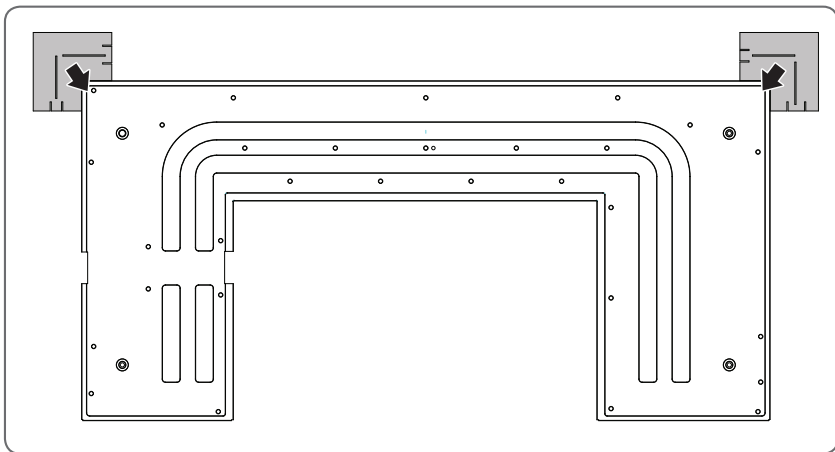

Español

Puede descargar los manuales web de este producto en los siguientes sitios web. (Palabra clave : 55EJ5C)

• World Wide : www.lg.com

SuperSign : <http://partner.lge.com>

English

Dimensions (Width x Height x Depth) / Weight	Display	1227 mm x 702.1 mm x 3.65 mm / 5.5 kg (48.3 inches x 27.6 inches x 0.1 inches / 12.1 lbs)
	Signage Box	420 mm x 230 mm x 75 mm / 5.3 kg (16.5 inches x 9.0 inches x 2.9 inches / 11.6 lbs)

7

8

9

10

11

12

13

14

15

16

DP OUT USB IN 1 (USB 3.0) LAN-IN LAN-OUT IR IN RS-232 IN RS-232 OUT AUDIO OUT