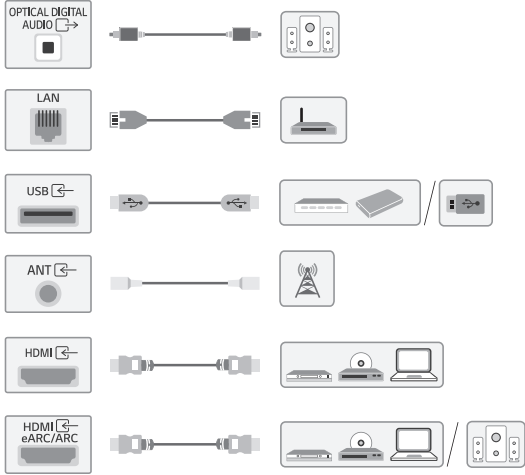

**43/50/55/65"**

3

**75"**

3

75UA85\*

75UA75\*, 75UA80\*

86"

3

43/50/55/65/75/86"

	A	B	C	D	E	F	F-G	
	(mm)				(kg)			
43UA75* 43UA80* 43UA85*	968	621	200	567	67,9	7,4	7,3	110 W
50UA75* 50UA80* 50UA85*	1.122	718	230	654	67,9	9,5	9,4	120 W
55UA75* 55UA80* 55UA85*	1.236	780	230	718	67,9	11,6	11,5	140 W
65UA75* 65UA80* 65UA85*	1.455	904	269	841	67,9	16,7	16,5	165 W
75UA75* 75UA80*	1.678	1.029	361	964	59,9	27,7	27,3	220 W
75UA85*	1.678	1.027	361	964	59,9	31,8	31,4	220 W
86UA85*	1.927	1.167	362	1.104	59,9	45,9	45,2	320 W