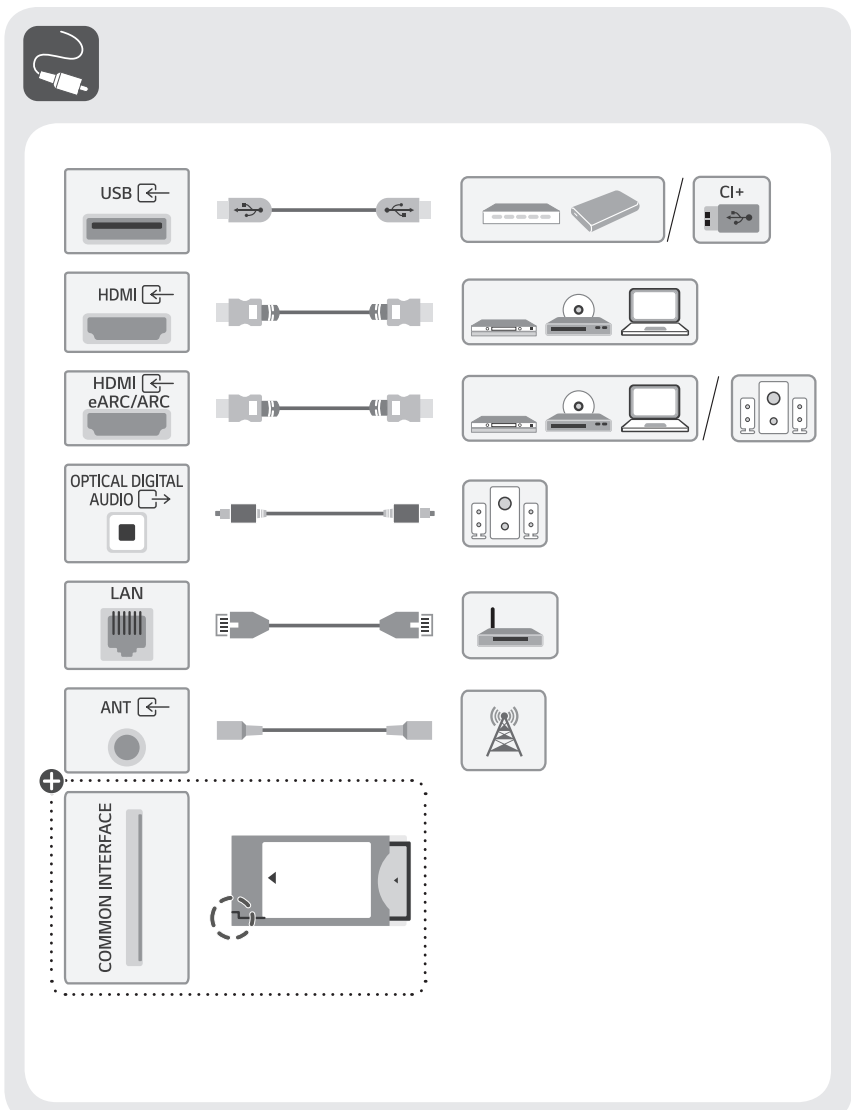

100QNED87B*

www.lg.com

<https://www.lg.com/global/qned/100qned85/howtoinstall>

x 1

a x 10
(M4 x L20)

kg

	(mm)							(kg)	
	A	B/B'	C	D	E	F/F'	G	G-H	
100QNED87B*	2230	1372 / 1324	434	1277	49.9	95 / 47	75.6	65.9	

A	B	C x D (mm)	E	F (mm)	G (m)	H (mm)
WB24GDB	100QNED87B*	600 x 400	M8	1070	≥ 1.5	232

A	B	C x D (mm)	E
WB22E97GB	100QNED87B*	1847.6 x 226	M8