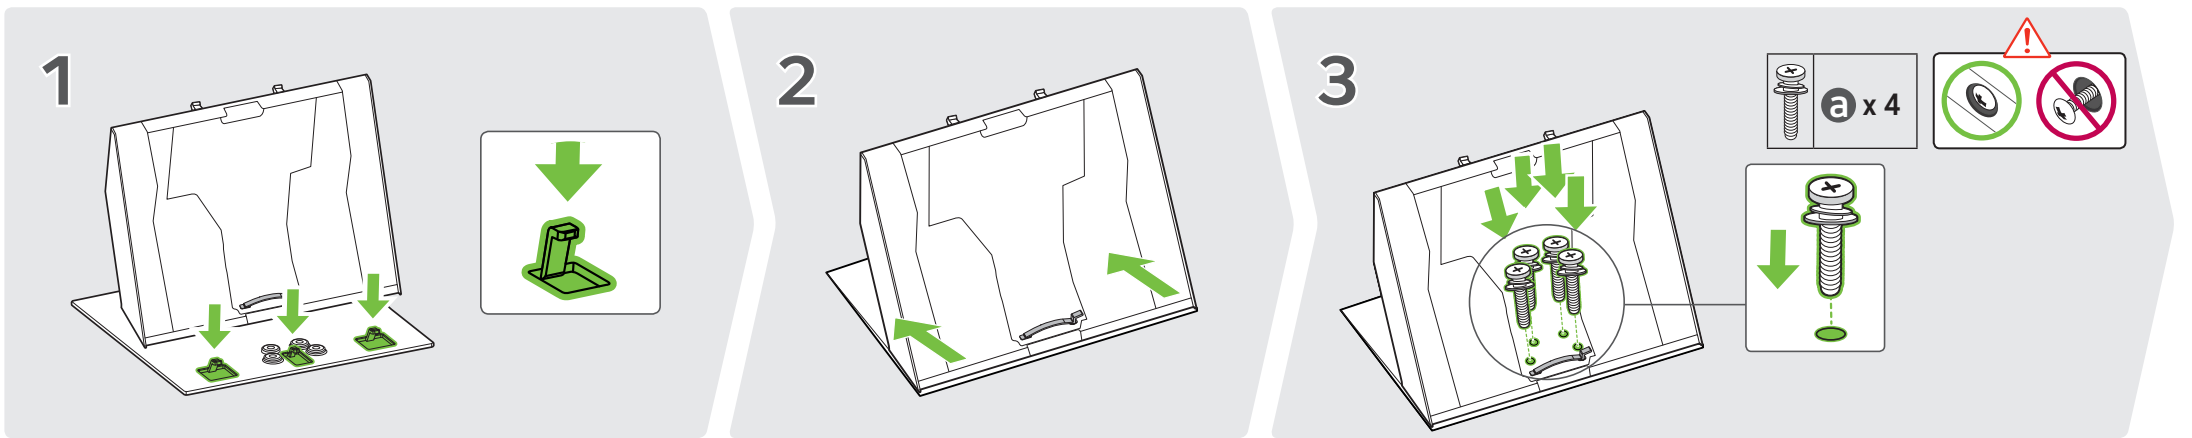

100QNED87B*

www.lg.com

<https://www.lg.com/global/qned/100qned85/howtoinstall>

x 1

a x 10
(M4 x L20)

kg

	(mm)							(kg)	
	A	B/B'	C	D	E	F/F'	G	G-H	
100QNED87B*	2230	1372 / 1324	434	1277	49.9	95 / 47	75.6	65.9	

A	B	C x D (mm)	E	F (mm)	G (m)	H (mm)
WB24GDB	100QNED87B*	600 x 400	M8	1070	≥ 1.5	232

A	B	C x D (mm)	E
WB22E97GB	100QNED87B*	1847.6 x 226	M8