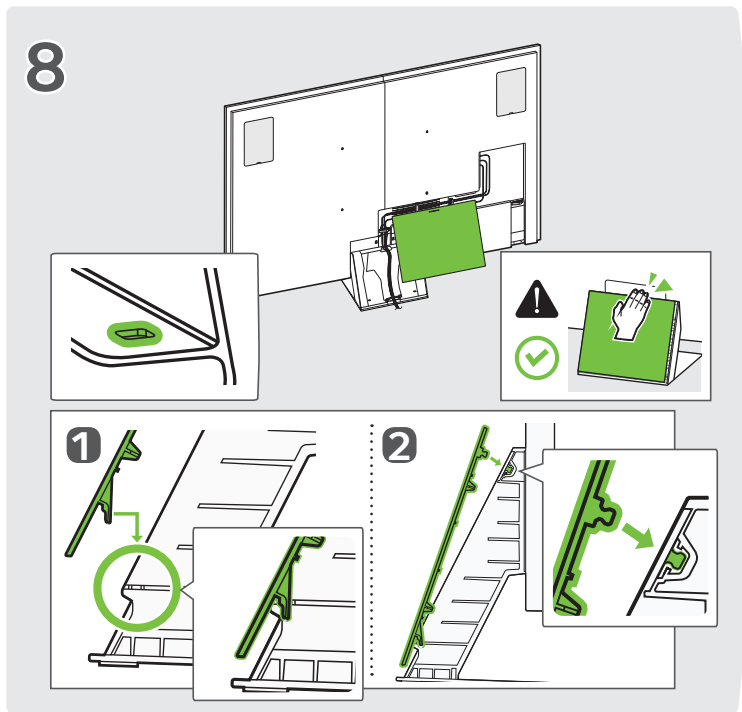

100QNED87B*

www.lg.com

<https://www.lg.com/global/qned/100qned85/howtoinstall>

x 1

a x 10
(M4 x L20)

kg

	(mm)							(kg)	
	A	B/B'	C	D	E	F/F'	G	G-H	
100QNED87B*	2230	1372 / 1324	434	1277	49.9	95 / 47	75.6	65.9	

A	B	C x D (mm)	E	F (mm)	G (m)	H (mm)
WB24GDB	100QNED87B*	600 x 400	M8	1070	≥ 1.5	232

A	B	C x D (mm)	E
WB22E97GB	100QNED87B*	1847.6 x 226	M8