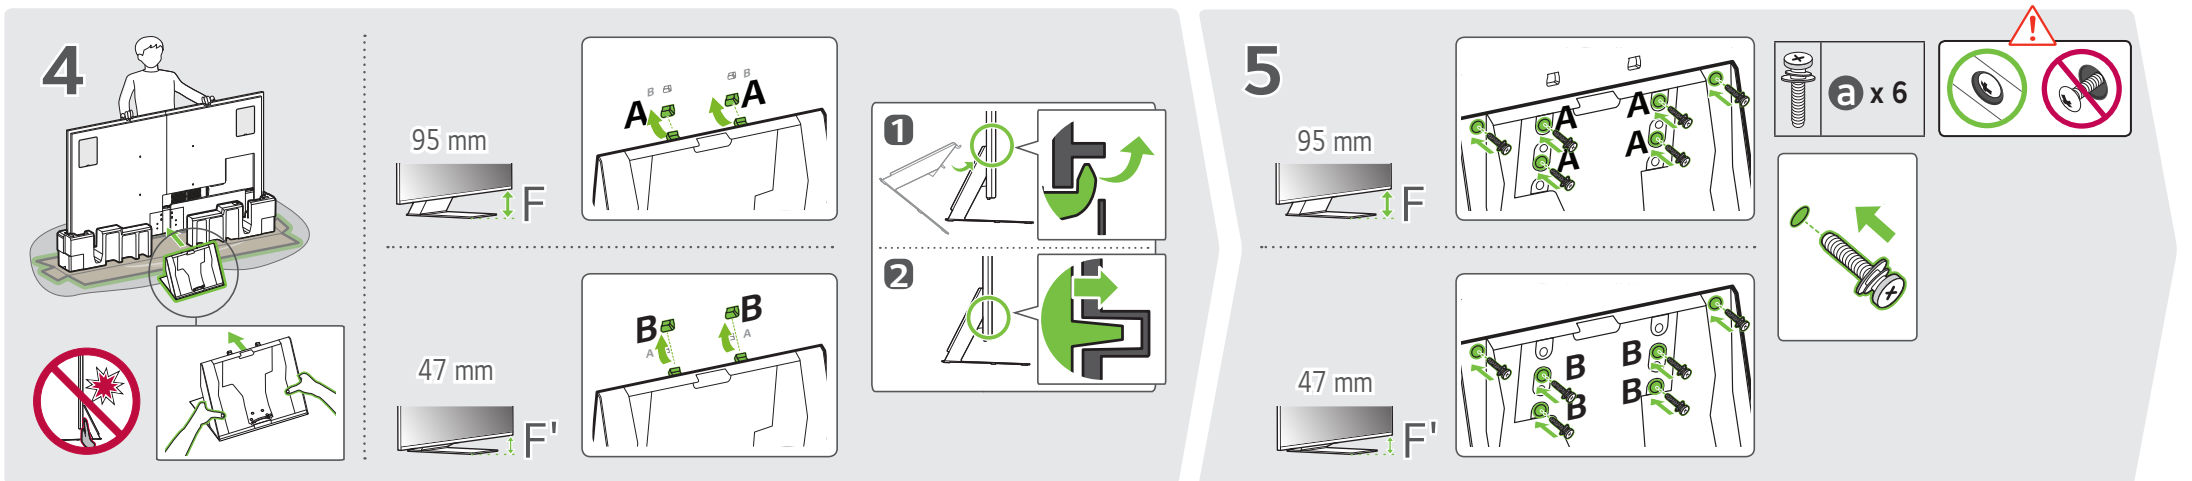

100QNED87B*

www.lg.com

<https://www.lg.com/global/qned/100qned85/howtoinstall>

x 1

a x 10
(M4 x L20)

kg

	(mm)							(kg)	
	A	B/B'	C	D	E	F/F'	G	G-H	
100QNED87B*	2230	1372 / 1324	434	1277	49.9	95 / 47	75.6	65.9	

A	B	C x D (mm)	E	F (mm)	G (m)	H (mm)
WB24GDB	100QNED87B*	600 x 400	M8	1070	≥ 1.5	232

A	B	C x D (mm)	E
WB22E97GB	100QNED87B*	1847.6 x 226	M8