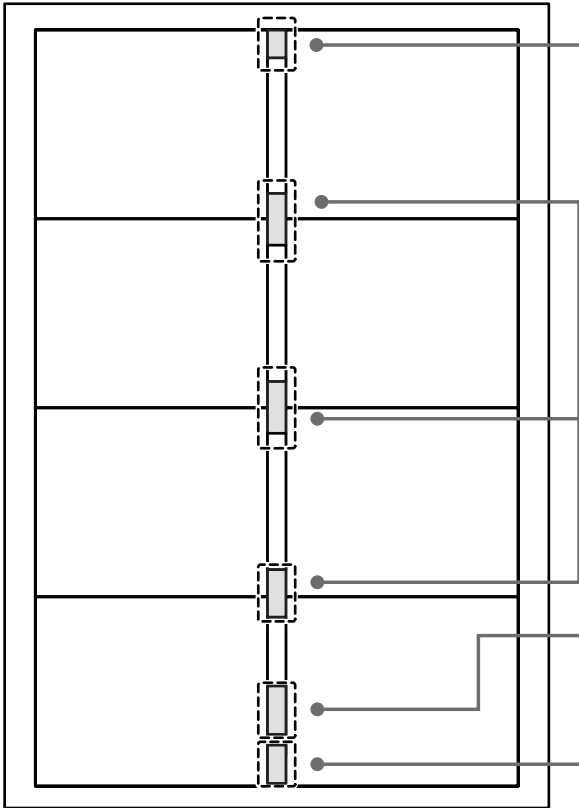

## Español

Dimensiones (ancho x alto x profundidad) / Peso	LCLG141U	293 x 188,7 x 37 (mm) / 1,5 (kg)		
	LAT140GT82* LAT140GT83* LTAK140-GW*	Película Módulo	492 x 655 x 2,9 (mm) / 1,0 (kg)	
	LTAK140-GV*	Película Módulo		492 x 655 x 2,6 (mm) / 0,97 (kg)
	LTAK140-GU*	Película Módulo	492 x 655 x 2,6 (mm) / 0,9 (kg)	
	ACC-14LATB3 ACC-LTA14V1 ACC-LTA14W1	492 x 69,4 x 25 (mm) / 0,37 (kg)		
	ACC-LTA14U1	492 x 69,4 x 25 (mm) / 0,39 (kg)		
	ACC-14LATB4 ACC-LTA14V2 ACC-LTA14W2 ACC-LTA14U2	492 x 51,4 x 25 (mm) / 0,26 (kg)		
	Alimentación	LCLG141U	100 - 240 V ~ 50 / 60 Hz 0,5 A	
		ACC-14LATB3 ACC-14LATB4 ACC-LTA14V* ACC-LTA14W* ACC-LTA14U*	19,5 V  10,8 A	

LAT140GT82*	ACC-14LATB3	LCLG141U
LAT140GT83*	ACC-14LATB4	
LTAK140-GV*	ACC-LTA14V*	
LTAK140-GW*	ACC-LTA14W*	
LTAK140-GU*	ACC-LTA14U*	

1

2

3

4

5

7

8

4

B-8

x 1  
(M3 x L3.5)

B-6

3

C-8

x 2  
(M3 x L3.5)

C-6

1

B-7

x 3  
(M3 x L3.5)

B-6

2

B-9

x 1  
(M3 x L3.5)

B-6