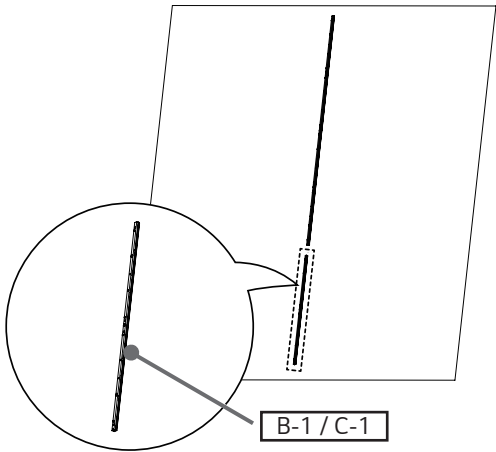

LAT140GT82*	ACC-14LATB3	LCLG141U
LAT140GT83*	ACC-14LATB4	
LTAK140-GV*	ACC-LTA14V*	
LTAK140-GW*	ACC-LTA14W*	
LTAK140-GU*	ACC-LTA14U*	

1

2