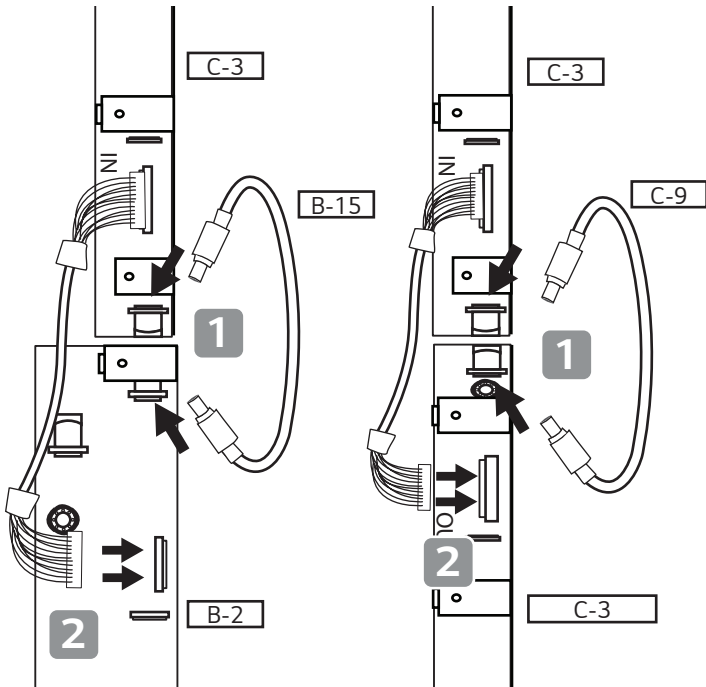

## Español

Dimensiones (ancho x alto x profundidad) / Peso	LCLG141U	293 x 188,7 x 37 (mm) / 1,5 (kg)		
	LAT140GT82* LAT140GT83* LTAK140-GW*	Película Módulo	492 x 655 x 2,9 (mm) / 1,0 (kg)	
	LTAK140-GV*	Película Módulo		492 x 655 x 2,6 (mm) / 0,97 (kg)
	LTAK140-GU*	Película Módulo	492 x 655 x 2,6 (mm) / 0,9 (kg)	
	ACC-14LATB3 ACC-LTA14V1 ACC-LTA14W1	492 x 69,4 x 25 (mm) / 0,37 (kg)		
	ACC-LTA14U1	492 x 69,4 x 25 (mm) / 0,39 (kg)		
	ACC-14LATB4 ACC-LTA14V2 ACC-LTA14W2 ACC-LTA14U2	492 x 51,4 x 25 (mm) / 0,26 (kg)		
	Alimentación	LCLG141U	100 - 240 V ~ 50 / 60 Hz 0,5 A	
		ACC-14LATB3 ACC-14LATB4 ACC-LTA14V* ACC-LTA14W* ACC-LTA14U*	19,5 V  10,8 A	

LAT140GT82*	ACC-14LATB3	LCLG141U
LAT140GT83*	ACC-14LATB4	
LTAK140-GV*	ACC-LTA14V*	
LTAK140-GW*	ACC-LTA14W*	
LTAK140-GU*	ACC-LTA14U*	

1

2

3

4

5

7

8

4

B-8

x 1  
(M3 x L3.5)

B-6

3

C-8

x 2  
(M3 x L3.5)

C-6

1

B-7

x 3  
(M3 x L3.5)

B-6

2

B-9

x 1  
(M3 x L3.5)

B-6