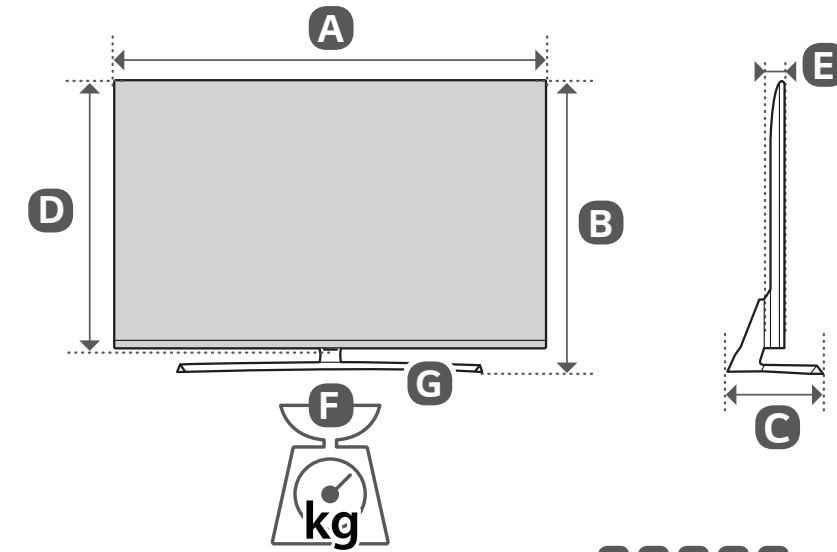

A B C D E : mm (inches / pulgadas / po)
F G : kg (lbs / libras / lb)

MODELS MODELOS MODÈLES	A		B		C		D		E		F		F - G		Power consumption Consumo de potencia Consommation électrique
60UM7200PUA	1,368 (53.8)	1 368 (53.8)	854 (33.6)	854 (33.6)	311 (12.2)	311 (12.2)	796 (31.3)	796 (31.3)	89.1 (3.5)	89,1 (3,5)	20.7 (45.6)	20,7 (45,6)	19.2 (42.3)	19,2 (42,3)	205 W
55UM7200PUA	1,247 (49)	1 247 (49)	786 (30.9)	786 (30.9)	259 (10.1)	259 (10.1)	728 (28.6)	728 (28.6)	88.3 (3.4)	88,3 (3,4)	15.0 (33)	15,0 (33)	13.7 (30.2)	13,7 (30,2)	140 W
Power requirement / Alimentación requerida / Alimentation										AC 120 V - 50 / 60 Hz					