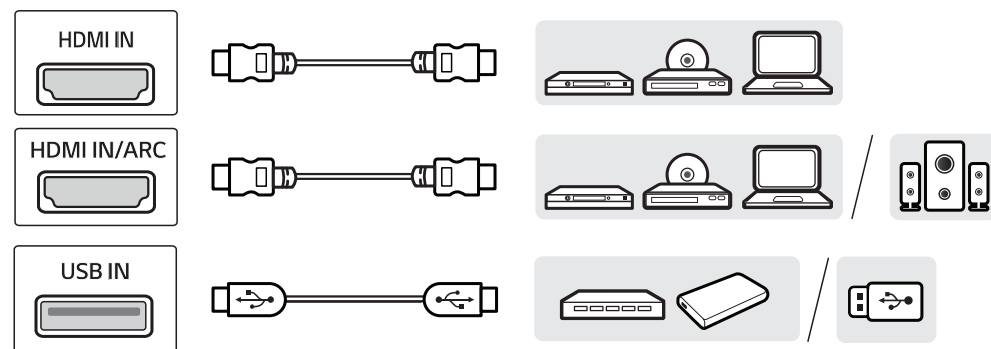

ESPAÑOL
Guía Rápida de Configuración

Lea atentamente este manual antes de poner en marcha el equipo y consérvelo para futuras consultas.

FRANÇAIS
Guide de configuration rapide

Avant d'utiliser l'appareil, veuillez lire attentivement ce manuel et le conserver pour pouvoir vous y reporter ultérieurement.

www.lg.com/us/support

ENGLISH
Easy TV Connect Guide (Animation)
ESPAÑOL
Guía Rápida de Conexión del televisor (Sólo en Inglés)
FRANÇAIS
Guide simplifié pour la connexion du téléviseur (Offert en anglais seulement)