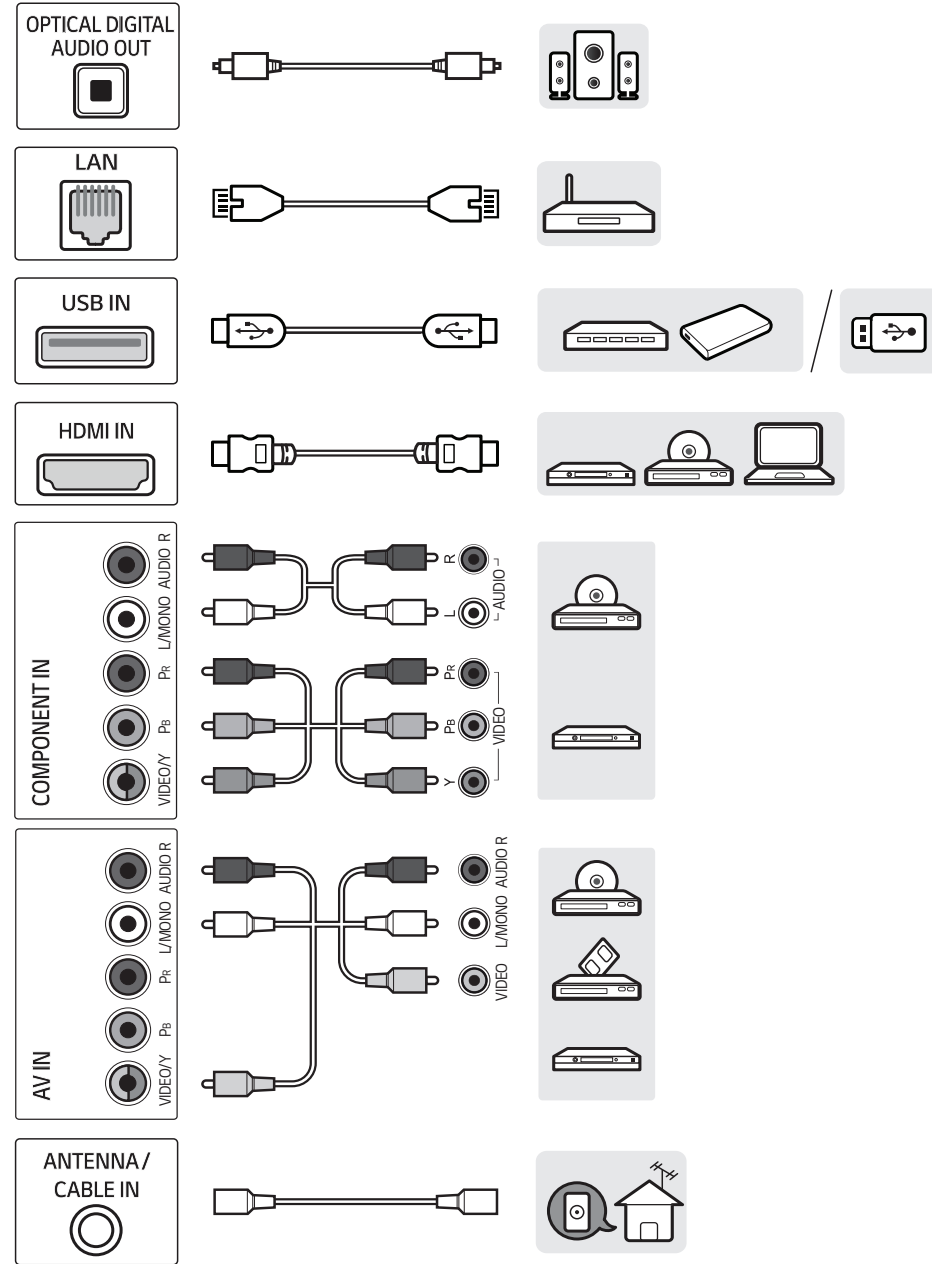

ESPAÑOL
Guía Rápida de Configuración

Lea atentamente este manual antes de poner en marcha el equipo y consérvelo para futuras consultas.

FRANÇAIS
Guide de configuration rapide

Avant d'utiliser l'appareil, veuillez lire attentivement ce manuel et le conserver pour pouvoir vous y reporter ultérieurement.

www.lg.com/us/support

ENGLISH
Easy TV Connect Guide (Animation)
ESPAÑOL
Guía Rápida de Conexión del televisor (Sólo en Inglés)
FRANÇAIS
Guide simplifié pour la connexion du téléviseur (Offert en anglais seulement)