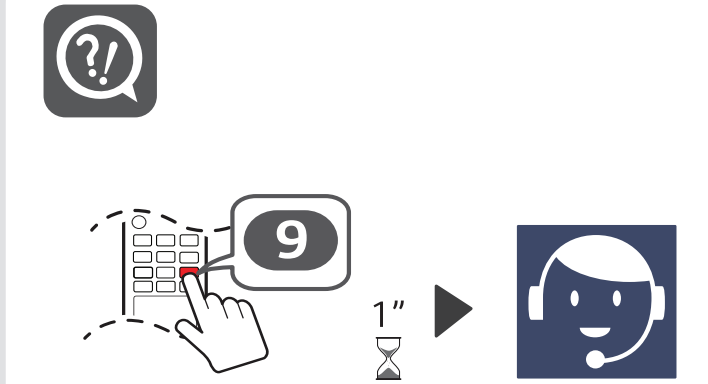

ESPAÑOL
Guía Rápida de Configuración

Lea atentamente este manual antes de poner en marcha el equipo y consérvelo para futuras consultas.

FRANÇAIS
Guide de configuration rapide

Avant d'utiliser l'appareil, veuillez lire attentivement ce manuel et le conserver pour pouvoir vous y reporter ultérieurement.

www.lg.com/us/support

ENGLISH
Easy TV Connect Guide (Animation)
ESPAÑOL
Guía Rápida de Conexión del televisor (Sólo en Inglés)
FRANÇAIS
Guide simplifié pour la connexion du téléviseur (Offert en anglais seulement)