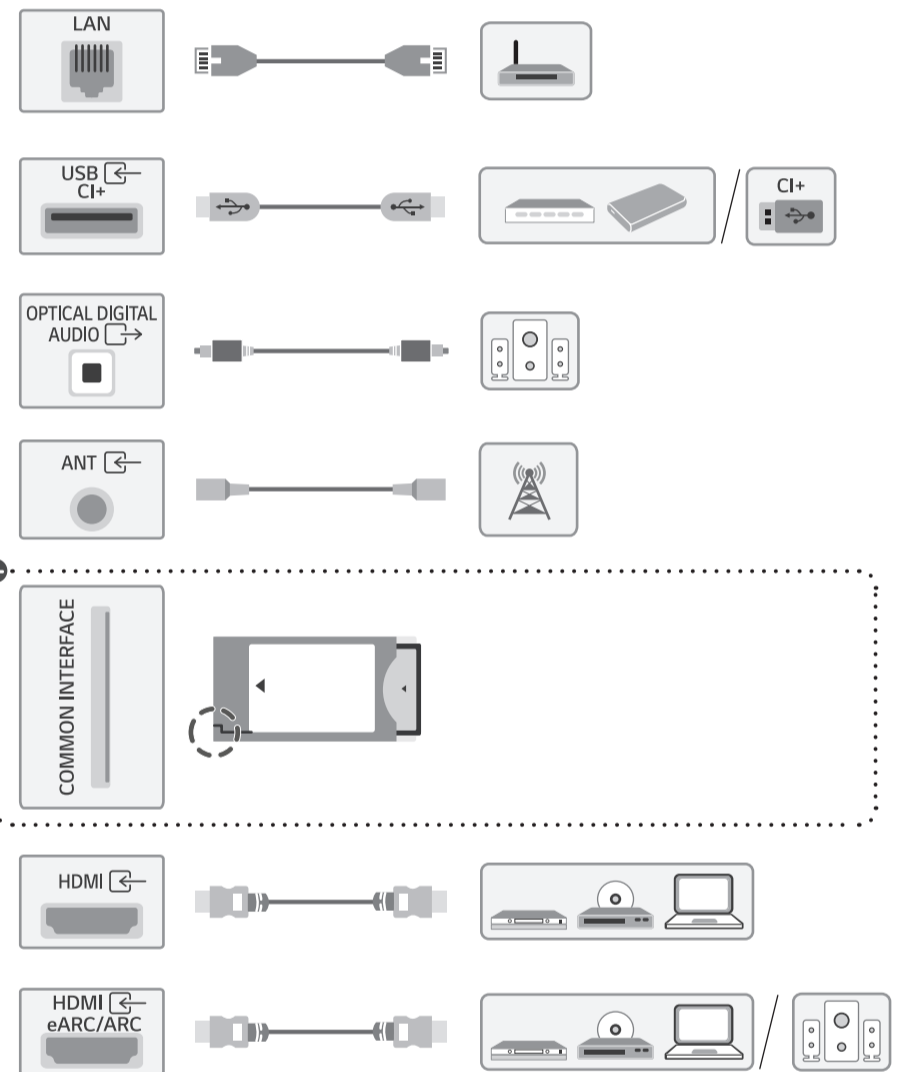

43QNE70A* 43QNE7EA*
 50QNE70A* 50QNE7EA*
 55QNE70A* 55QNE7EA*
 65QNE70A* 65QNE7EA*
 75QNE70A* 75QNE7EA*
 86QNE70A* 86QNE7EA*

www.lg.com

PDF

86"

3

43/50/55/65/75/86"

	A	B	C	D	E	F	F - G
	(mm)					(kg)	
43QNED70A* 43QNED7EA*	968	608	188	567	67.9	7.6	7.5
50QNED70A* 50QNED7EA*	1122	710	235	654	67.9	9.9	9.8
55QNED70A* 55QNED7EA*	1236	772	235	718	67.9	11.6	11.5
65QNED70A* 65QNED7EA*	1455	900	255	841	67.9	17.0	16.8
75QNED70A* 75QNED7EA*	1678	1027	361	964	59.9	31.8	31.4
86QNED70A* 86QNED7EA*	1927	1167	362	1104	59.9	45.9	45.2

A	B	C x D (mm)	E	F (mm)	G (m)	H (mm)
LSW240B MSW240	43QNED70A* 43QNED7EA*	200 x 200	M6	533	≥ 1.5	228
	50QNED70A* 50QNED7EA*			610		
OLW480B MSW240	55QNED70A* 55QNED7EA*	300 x 200		775		
	65QNED70A* 65QNED7EA*			878		
WB24GCB	75QNED70A* 75QNED7EA*	400 x 400		559		212
WB24GDB	86QNED70A* 86QNED7EA*	600 x 400		M8		599