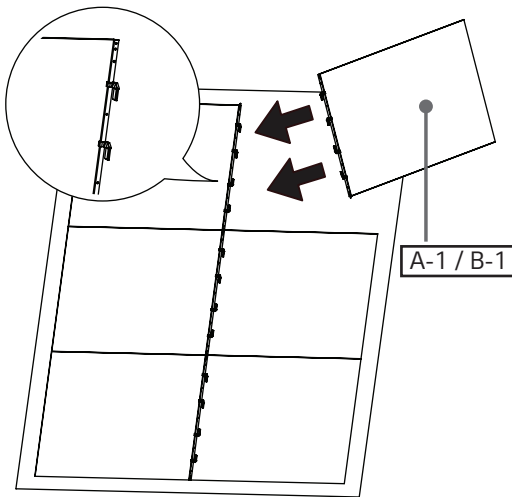

A	LAT240DT1* LAT240DT2*	ACC-LATB2 ACC-LATB3	LCLG012U

1

2