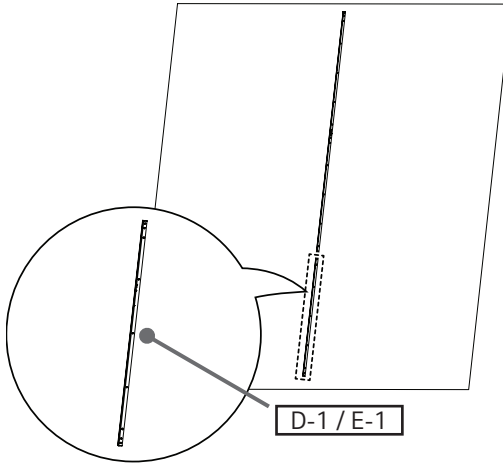

A	LAT240DT1* LAT240DT2*	ACC-LATB2 ACC-LATB3	LCLG012U

1