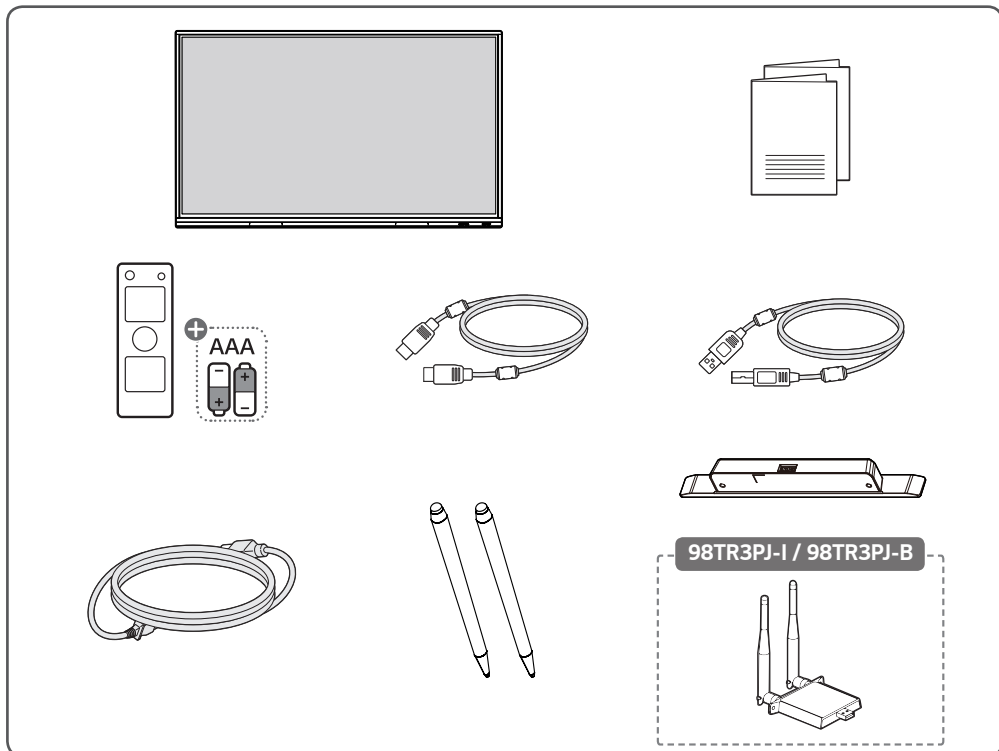

Life's Good

65TR3PJ-I 65TR3PJ-B

75TR3PJ-I 75TR3PJ-B

86TR3PJ-I 86TR3PJ-B

98TR3PJ-I 98TR3PJ-B

LG Digital Signage

(MONITOR SIGNAGE)

Affichage dynamique numérique LG

(AFFICHAGE SUR MONITEUR)

Señalización digital LG

(MONITOR DE SEÑALIZACIÓN)

ENGLISH Quick Setup Guide

Please read this manual carefully before operating your set and retain it for future reference.

FRANÇAIS Guide de configuration rapide

Veuillez lire le présent manuel attentivement avant d'utiliser l'appareil et conservez-le pour pouvoir vous y reporter ultérieurement.

ESPAÑOL Guía de instalación rápida

Lea atentamente este manual antes de poner en funcionamiento el equipo y consérvelo para futuras consultas.

+ Depending upon country / Selon le pays / Según el país