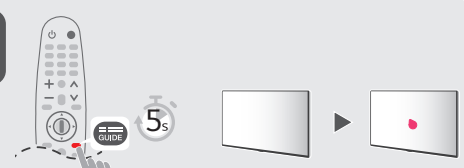

UN85*

	A	B	C	D	E	F	F-G
	(mm)				(kg)		
86UN851COZA	1943	1178	333	1118	93.3	45.0	44.2
Power requirement	AC 100-240 V ~ 50 / 60 Hz						

- English** - Read **Safety and Regulatory**.
The Analog Gender adapter can be purchased separately at Customer Service.
- Deutsch** - Lesen Sie die **Sicherheitsanweisungen und Richtlinien**.
Der analoge Stecker/Buchse-Adapter kann optional separat beim Kundendienst erworben werden.
- Français** - Lire le document **Sécurité et mesures réglementaires**.
Le convertisseur analogique peut être acheté séparément.
- Italiano** - Leggere il manuale **Sicurezza e normative**.
L'adattatore AV può essere acquistato separatamente presso il Customer Service.
- Español** - Leer **Seguridad y normativa**.
El Adaptador analógico puede comprarse por separado en Atención al Cliente.
- Português** - Ler informações sobre a **Segurança e Regulamentos**.
O adaptador para vídeo analógico pode ser comprado em separado no Serviço de Apoio ao Cliente.
- Nederlands** - **Veiligheidsinformatie en regelgeving lezen**.
De analoge connector kan los aangekocht worden via de dienst na verkoop.
- Ελληνικά** - Διαβάστε τις **οδηγίες για την ασφάλεια και τους κανονισμούς**.
Ο αναλογικός μετατροπέας συνδέσεως αναλογικού σήματος εισόδου μπορεί να αγοράστεί ξεχωριστά από την Εξυπηρέτηση Πελάτη.
- Slovenščina** - Preberite **varnostne in regulativne vidike**.
Analogni priključek lahko kupite posebej na LG centru za stranke.