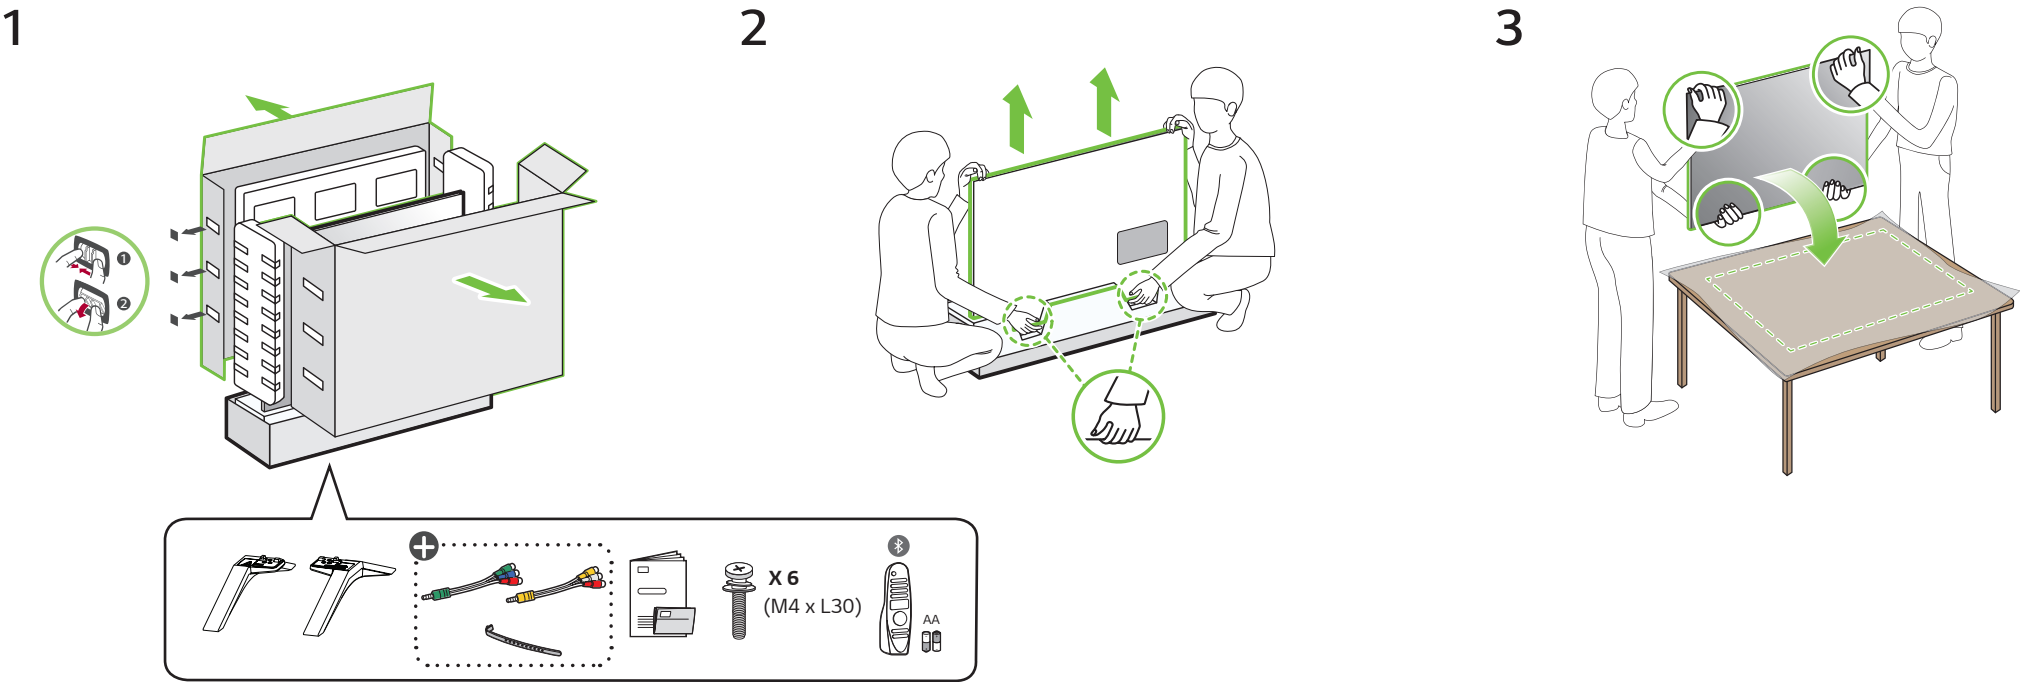

UN85*

	A	B	C	D	E	F	F-G
	(mm)				(kg)		
86UN851COZA	1943	1178	333	1118	93.3	45.0	44.2
Power requirement	AC 100-240 V ~ 50 / 60 Hz						

- English** - Read **Safety and Regulatory**.
The Analog Gender adapter can be purchased separately at Customer Service.
- Deutsch** - Lesen Sie die **Sicherheitsanweisungen und Richtlinien**.
Der analoge Stecker/Buchse-Adapter kann optional separat beim Kundendienst erworben werden.
- Français** - Lire le document **Sécurité et mesures réglementaires**.
Le convertisseur analogique peut être acheté séparément.
- Italiano** - Leggere il manuale **Sicurezza e normative**.
L'adattatore AV può essere acquistato separatamente presso il Customer Service.
- Español** - Leer **Seguridad y normativa**.
El Adaptador analógico puede comprarse por separado en Atención al Cliente.
- Português** - Ler informações sobre a **Segurança e Regulamentos**.
O adaptador para vídeo analógico pode ser comprado em separado no Serviço de Apoio ao Cliente.
- Nederlands** - **Veiligheidsinformatie en regelgeving lezen**.
De analoge connector kan los aangekocht worden via de dienst na verkoop.
- Ελληνικά** - Διαβάστε τις **οδηγίες για την ασφάλεια και τους κανονισμούς**.
Ο αναλογικός μετατροπέας συνδέσεως αναλογικού σήματος εισόδου μπορεί να αγοράστεί ξεχωριστά από την Εξυπηρέτηση Πελάτη.
- Slovenščina** - Preberite **varnostne in regulativne vidike**.
Analogni priključek lahko kupite posebej na LG centru za stranke.