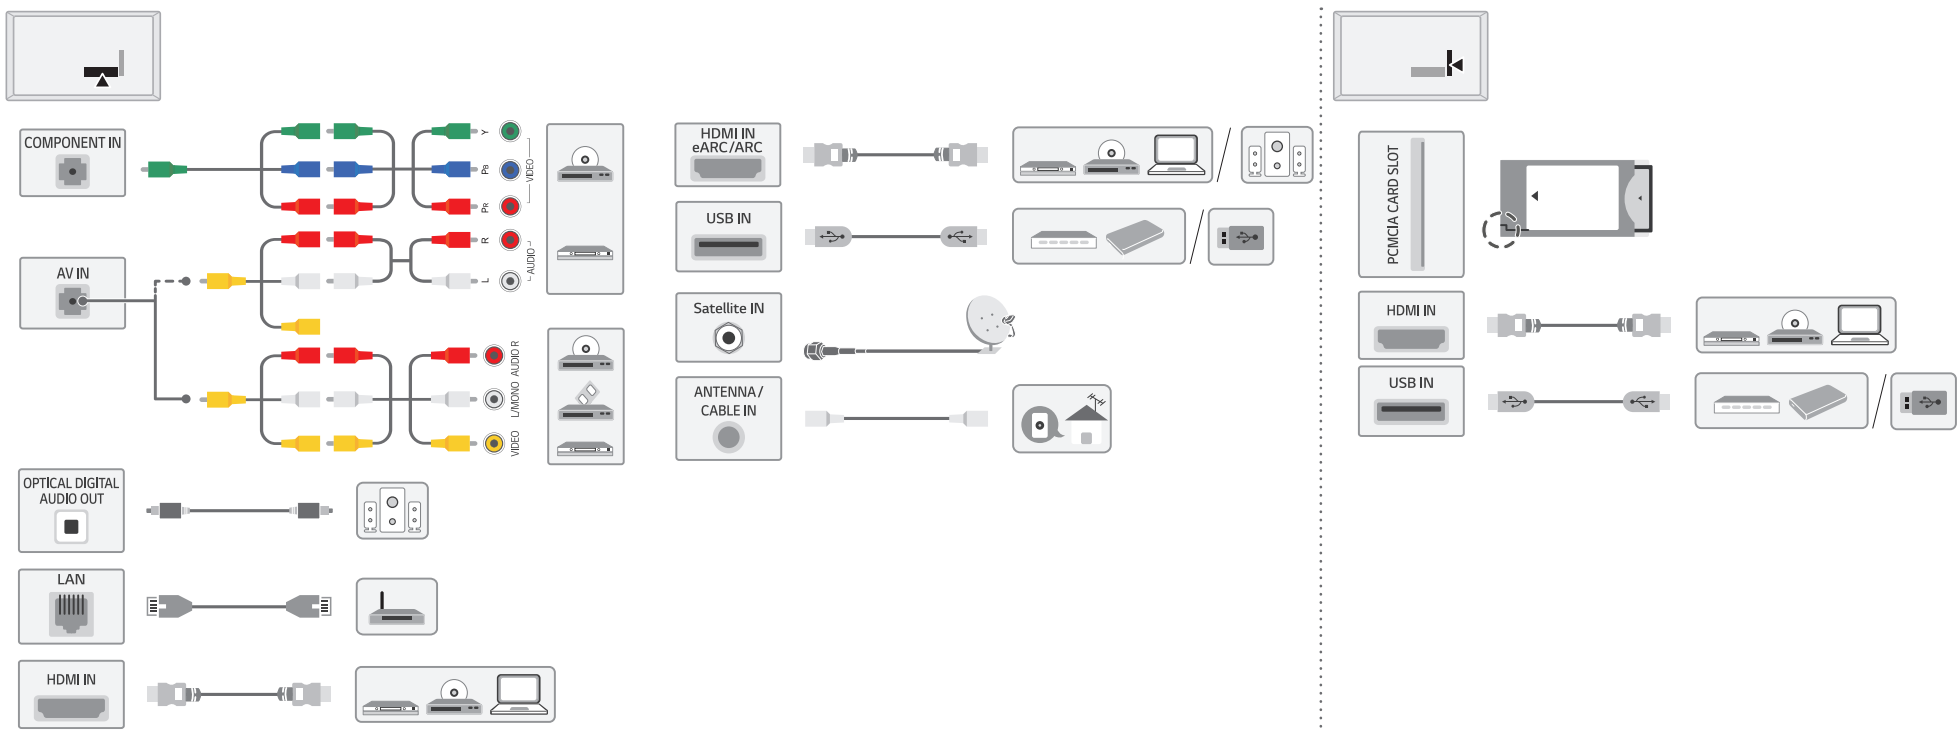

UN85*

	A	B	C	D	E	F	F-G
	(mm)				(kg)		
86UN851COZA	1943	1178	333	1118	93.3	45.0	44.2
Power requirement	AC 100-240 V ~ 50 / 60 Hz						

- English** - Read **Safety and Regulatory**.
The Analog Gender adapter can be purchased separately at Customer Service.
- Deutsch** - Lesen Sie die **Sicherheitsanweisungen und Richtlinien**.
Der analoge Stecker/Buchse-Adapter kann optional separat beim Kundendienst erworben werden.
- Français** - Lire le document **Sécurité et mesures réglementaires**.
Le convertisseur analogique peut être acheté séparément.
- Italiano** - Leggere il manuale **Sicurezza e normative**.
L'adattatore AV può essere acquistato separatamente presso il Customer Service.
- Español** - Leer **Seguridad y normativa**.
El Adaptador analógico puede comprarse por separado en Atención al Cliente.
- Português** - Ler informações sobre a **Segurança e Regulamentos**.
O adaptador para vídeo analógico pode ser comprado em separado no Serviço de Apoio ao Cliente.
- Nederlands** - **Veiligheidsinformatie en regelgeving lezen**.
De analoge connector kan los aangekocht worden via de dienst na verkoop.
- Ελληνικά** - Διαβάστε τις **οδηγίες για την ασφάλεια και τους κανονισμούς**.
Ο αναλογικός μετατροπέας συνδέσεως αναλογικού σήματος εισόδου μπορεί να αγοράστεί ξεχωριστά από την Εξυπηρέτηση Πελάτη.
- Slovenščina** - Preberite **varnostne in regulativne vidike**.
Analogni priključek lahko kupite posebej na LG centru za stranke.