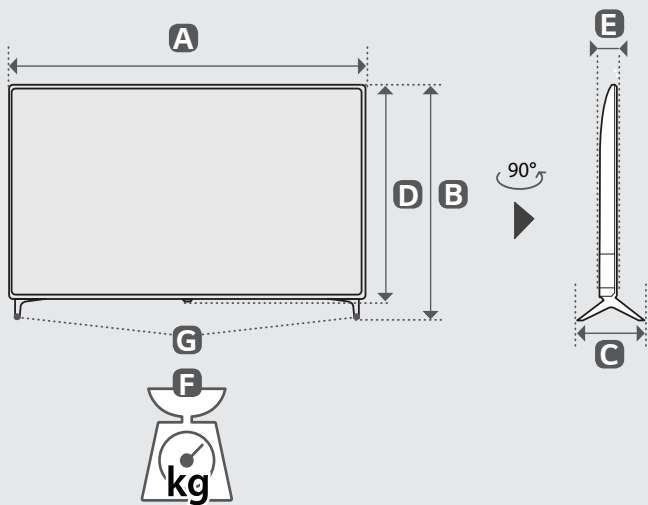

UN85*

	A	B	C	D	E	F	F-G
	(mm)				(kg)		
86UN851COZA	1943	1178	333	1118	93.3	45.0	44.2
Power requirement	AC 100-240 V ~ 50 / 60 Hz						

- English** - Read **Safety and Regulatory**.
The Analog Gender adapter can be purchased separately at Customer Service.
- Deutsch** - Lesen Sie die **Sicherheitsanweisungen und Richtlinien**.
Der analoge Stecker/Buchse-Adapter kann optional separat beim Kundendienst erworben werden.
- Français** - Lire le document **Sécurité et mesures réglementaires**.
Le convertisseur analogique peut être acheté séparément.
- Italiano** - Leggere il manuale **Sicurezza e normative**.
L'adattatore AV può essere acquistato separatamente presso il Customer Service.
- Español** - Leer **Seguridad y normativa**.
El Adaptador analógico puede comprarse por separado en Atención al Cliente.
- Português** - Ler informações sobre a **Segurança e Regulamentos**.
O adaptador para vídeo analógico pode ser comprado em separado no Serviço de Apoio ao Cliente.
- Nederlands** - **Veiligheidsinformatie en regelgeving lezen**.
De analoge connector kan los aangekocht worden via de dienst na verkoop.
- Ελληνικά** - Διαβάστε τις **οδηγίες για την ασφάλεια και τους κανονισμούς**.
Ο αναλογικός μετατροπέας συνδέσεως αναλογικού σήματος εισόδου μπορεί να αγοράστεί ξεχωριστά από την Εξυπηρέτηση Πελάτη.
- Slovenščina** - Preberite **varnostne in regulativne vidike**.
Analogni priključek lahko kupite posebej na LG centru za stranke.