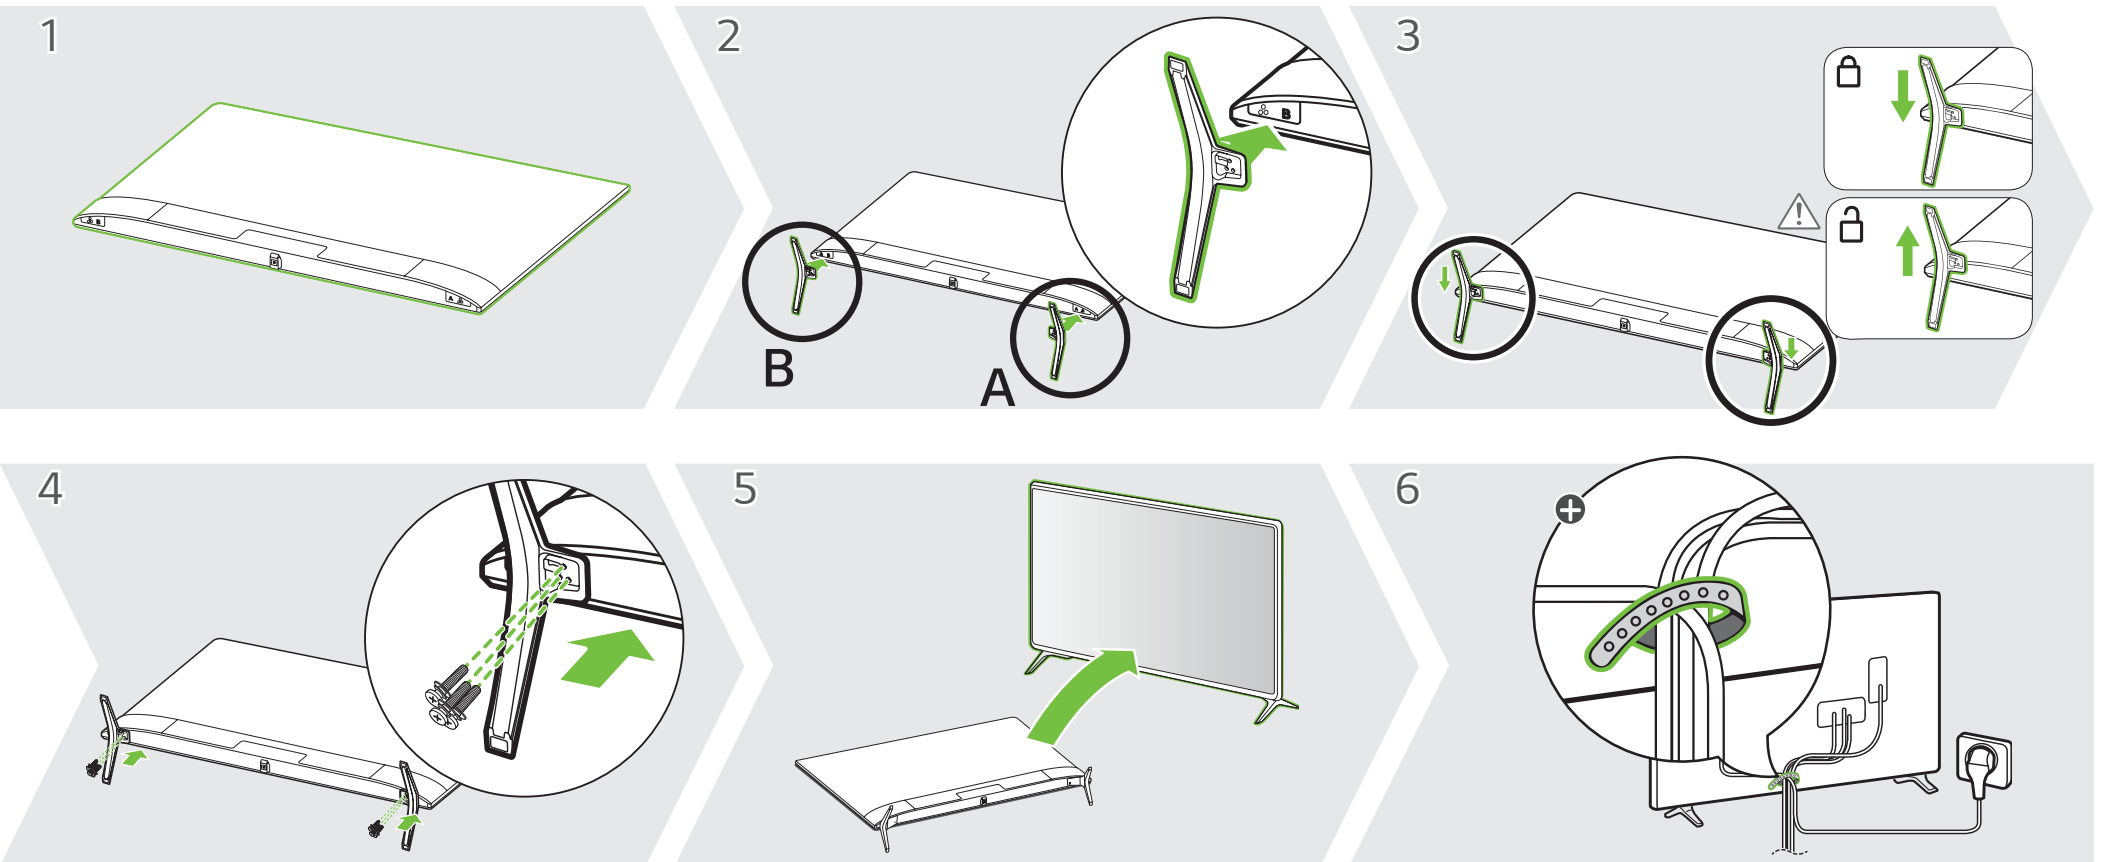

UN85*

	A	B	C	D	E	F	F-G
	(mm)				(kg)		
86UN851COZA	1943	1178	333	1118	93.3	45.0	44.2
Power requirement	AC 100-240 V ~ 50 / 60 Hz						

- English** - Read **Safety and Regulatory**.
The Analog Gender adapter can be purchased separately at Customer Service.
- Deutsch** - Lesen Sie die **Sicherheitsanweisungen und Richtlinien**.
Der analoge Stecker/Buchse-Adapter kann optional separat beim Kundendienst erworben werden.
- Français** - Lire le document **Sécurité et mesures réglementaires**.
Le convertisseur analogique peut être acheté séparément.
- Italiano** - Leggere il manuale **Sicurezza e normative**.
L'adattatore AV può essere acquistato separatamente presso il Customer Service.
- Español** - Leer **Seguridad y normativa**.
El Adaptador analógico puede comprarse por separado en Atención al Cliente.
- Português** - Ler informações sobre a **Segurança e Regulamentos**.
O adaptador para vídeo analógico pode ser comprado em separado no Serviço de Apoio ao Cliente.
- Nederlands** - **Veiligheidsinformatie en regelgeving lezen**.
De analoge connector kan los aangekocht worden via de dienst na verkoop.
- Ελληνικά** - Διαβάστε τις **οδηγίες για την ασφάλεια και τους κανονισμούς**.
Ο αναλογικός μετατροπέας συνδέσεως αναλογικού σήματος εισόδου μπορεί να αγοράστεί ξεχωριστά από την Εξυπηρέτηση Πελάτη.
- Slovenščina** - Preberite **varnostne in regulativne vidike**.
Analogni priključek lahko kupite posebej na LG centru za stranke.