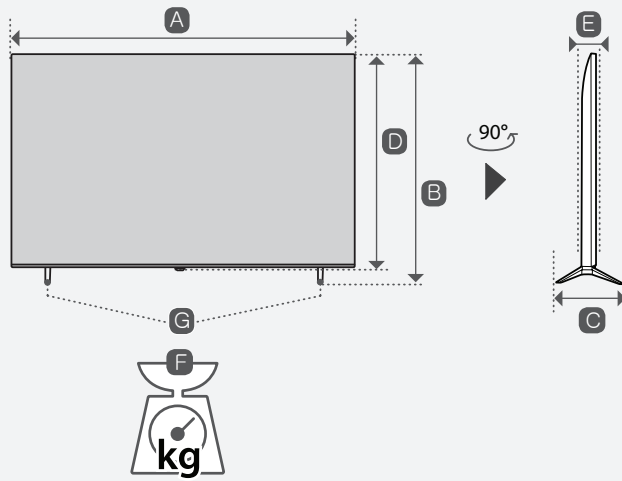

1

2-A 43NANO77\*

2-B 50/55/65NANO77\*

3-A 43NANO77\*

3-B 50/55NANO77\*

3-C 65NANO77\*

4

5

6

7

mm (inches / pulgadas / po)  
kg (lbs / libras / lb)

MODELS MODELOS MODÈLES DESCRIÇÃO	A	B	C	D	E	F	F - G	Power consumption Consumo de potencia Consommation électrique Consumo de Energia
43NANO77SRA	967 mm (38) inches	621 mm (24.4) inches	200 mm (7.8) inches	564 mm (22.2) inches	57.1 mm (2.2) inches	8.9 kg (19.6) lbs	8.8 kg (19.4) lbs	110 W
50NANO77SRA	1 121 mm (44.1) inches	716 mm (28.1) inches	230 mm (9) inches	651 mm (25.6) inches	57.1 mm (2.2) inches	11.8 kg (26.0) lbs	11.7 kg (25.7) lbs	130 W
55NANO77SRA	1 235 mm (48.6) inches	780 mm (30.7) inches	230 mm (9) inches	715 mm (28.1) inches	57.5 mm (2.2) inches	14.1 kg (31.0) lbs	14.0 kg (30.8) lbs	160 W
65NANO77SRA	1 454 mm (57.2) inches	903 mm (35.5) inches	269 mm (10.5) inches	838 mm (32.9) inches	57.7 mm (2.2) inches	21.7 kg (47.8) lbs	21.5 kg (47.3) lbs	200 W

mm (inches / pulgadas / po)

A	B	C x D	E
LSW240B MSW240	43NANO77* 50NANO77*	200 x 200 mm (7.8 x 7.8) inches	M6
OLW480B MSW240	55NANO77*	300 x 300 mm (11.8 x 11.8) inches	M6
OLW480B	65NANO77*	300 x 300 mm (11.8 x 11.8) inches	M6

mm (inches / pulgadas / po)

A	B	C	D
WB21LMB	43NANO77* 50NANO77*	200 mm (7.8) inches	M6
WB21LMB	55NANO77* 65NANO77*	300 mm (11.8) inches	M6