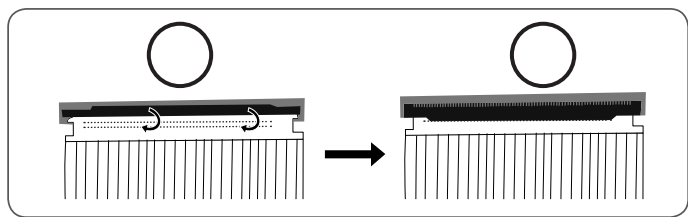

19

(M3 x L5.5) x 4

20-1

20-2

21

Torque Spec : 5 ~ 7 Kgf

22

23