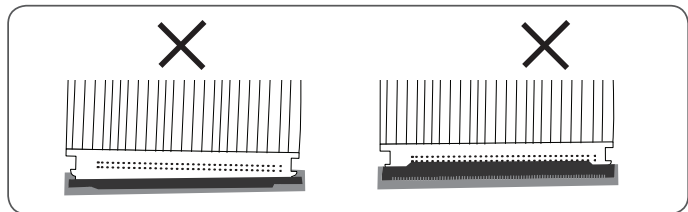

19

(M3 x L5.5) x 4

20-1

20-2

21

Torque Spec : 5 ~ 7 Kgf

22

23