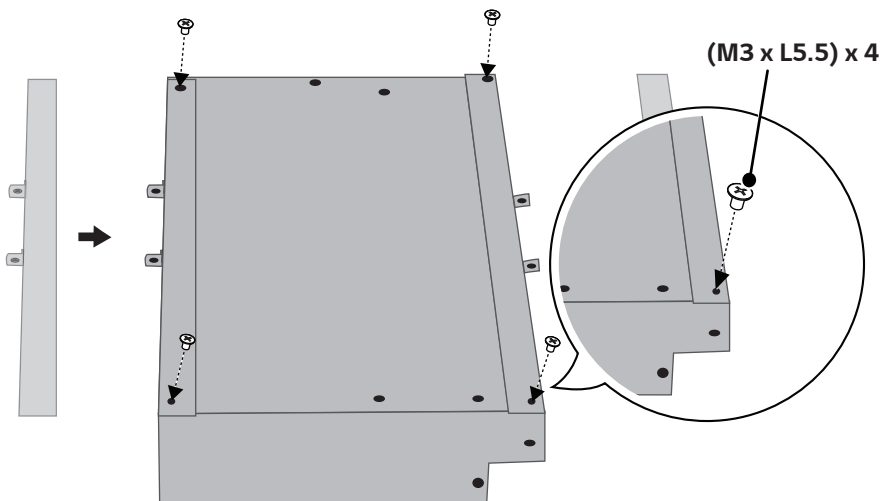

19

(M3 x L5.5) x 4

20-1

20-2

21

Torque Spec : 5 ~ 7 Kgf

22

23