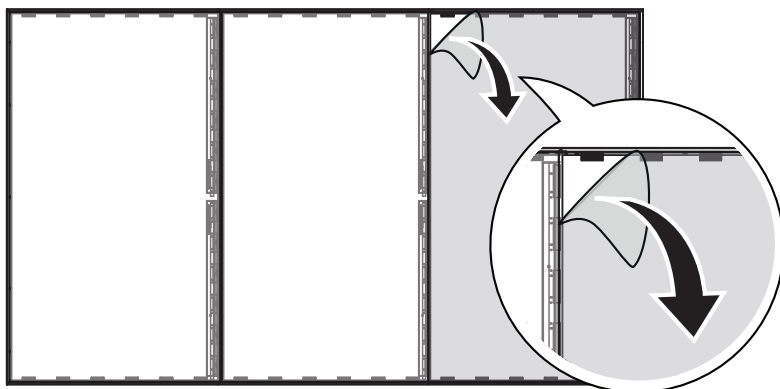

Torque Spec : 5 ~ 7 Kgf

17

18

19

(M3 x L5.5) x 4