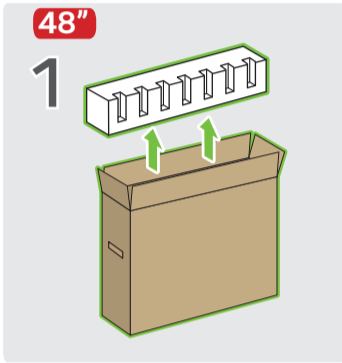

www.lg.com

OLED48B6*

OLED55B6*

OLED65B6*

OLED77B6*

OLED83B6*

48/55/65"

x 1

77"

83"

	mm (inches / pulgadas / po / pol.)								kg (lbs / libras / lb)	
	A	B	B'	C	D	E	F	F'	G	G - H
OLED48B6*	1 070 (42.1)	688 (27.0)	-	218 (8.5)	620 (24.4)	45.9 (1.8)	68 (2.6)		11.7 (25.7)	11.5 (25.3)
OLED55B6*	1 228 (48.3)	776 (30.5)	-	218 (8.5)	708 (27.8)	45.9 (1.8)	68 (2.6)		14.5 (31.9)	14.3 (31.5)
OLED65B6*	1 449 (57.0)	900 (35.4)	-	218 (8.5)	832 (32.7)	45.9 (1.8)	68 (2.6)		17.3 (38.1)	17.1 (37.6)
OLED77B6*	1 719 (67.6)	1 057 (41.6)	-	268 (10.5)	989 (38.9)	50.9 (2.0)	68 (2.6)		23.3 (51.3)	22.9 (50.4)
OLED83B6*	1 842 (72.5)	1 144 (45.0)	1 084 (42.6)	300 (11.8)	1 055 (41.5)	52.9 (2.0)	89 (3.5)	29 (1.1)	27.7 (61.0)	26.7 (58.8)