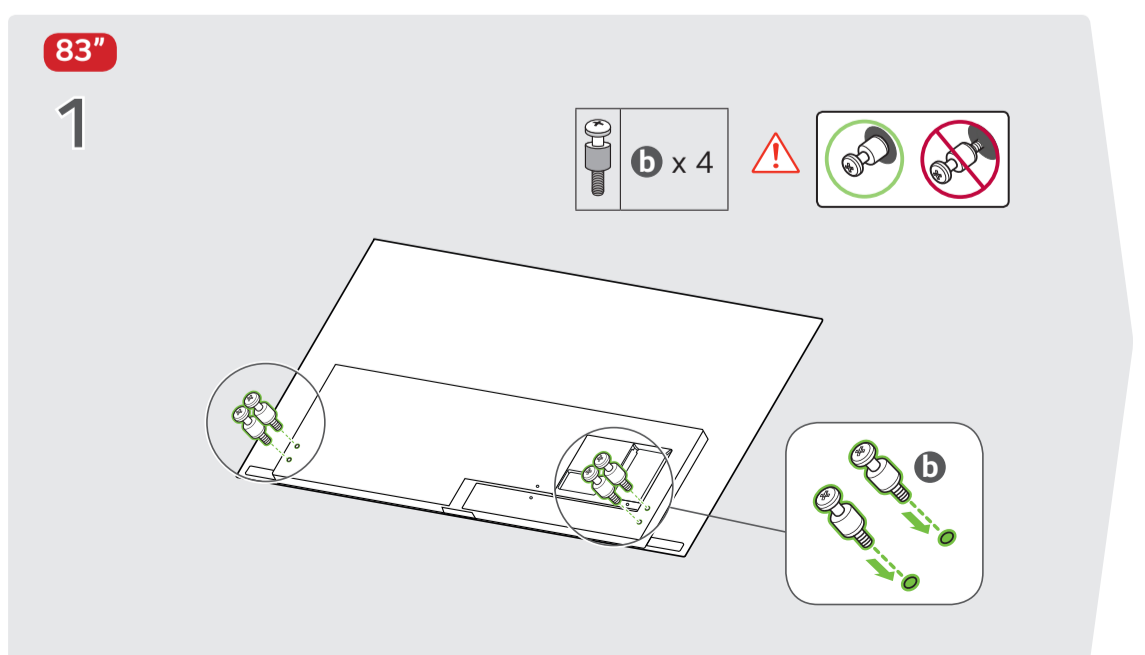

www.lg.com

OLED48B6*

OLED55B6*

OLED65B6*

OLED77B6*

OLED83B6*

48/55/65"

x 1

77"

83"

	mm (inches / pulgadas / po / pol.)								kg (lbs / libras / lb)	
	A	B	B'	C	D	E	F	F'	G	G - H
OLED48B6*	1 070 (42.1)	688 (27.0)	-	218 (8.5)	620 (24.4)	45.9 (1.8)	68 (2.6)		11.7 (25.7)	11.5 (25.3)
OLED55B6*	1 228 (48.3)	776 (30.5)	-	218 (8.5)	708 (27.8)	45.9 (1.8)	68 (2.6)		14.5 (31.9)	14.3 (31.5)
OLED65B6*	1 449 (57.0)	900 (35.4)	-	218 (8.5)	832 (32.7)	45.9 (1.8)	68 (2.6)		17.3 (38.1)	17.1 (37.6)
OLED77B6*	1 719 (67.6)	1 057 (41.6)	-	268 (10.5)	989 (38.9)	50.9 (2.0)	68 (2.6)		23.3 (51.3)	22.9 (50.4)
OLED83B6*	1 842 (72.5)	1 144 (45.0)	1 084 (42.6)	300 (11.8)	1 055 (41.5)	52.9 (2.0)	89 (3.5)	29 (1.1)	27.7 (61.0)	26.7 (58.8)