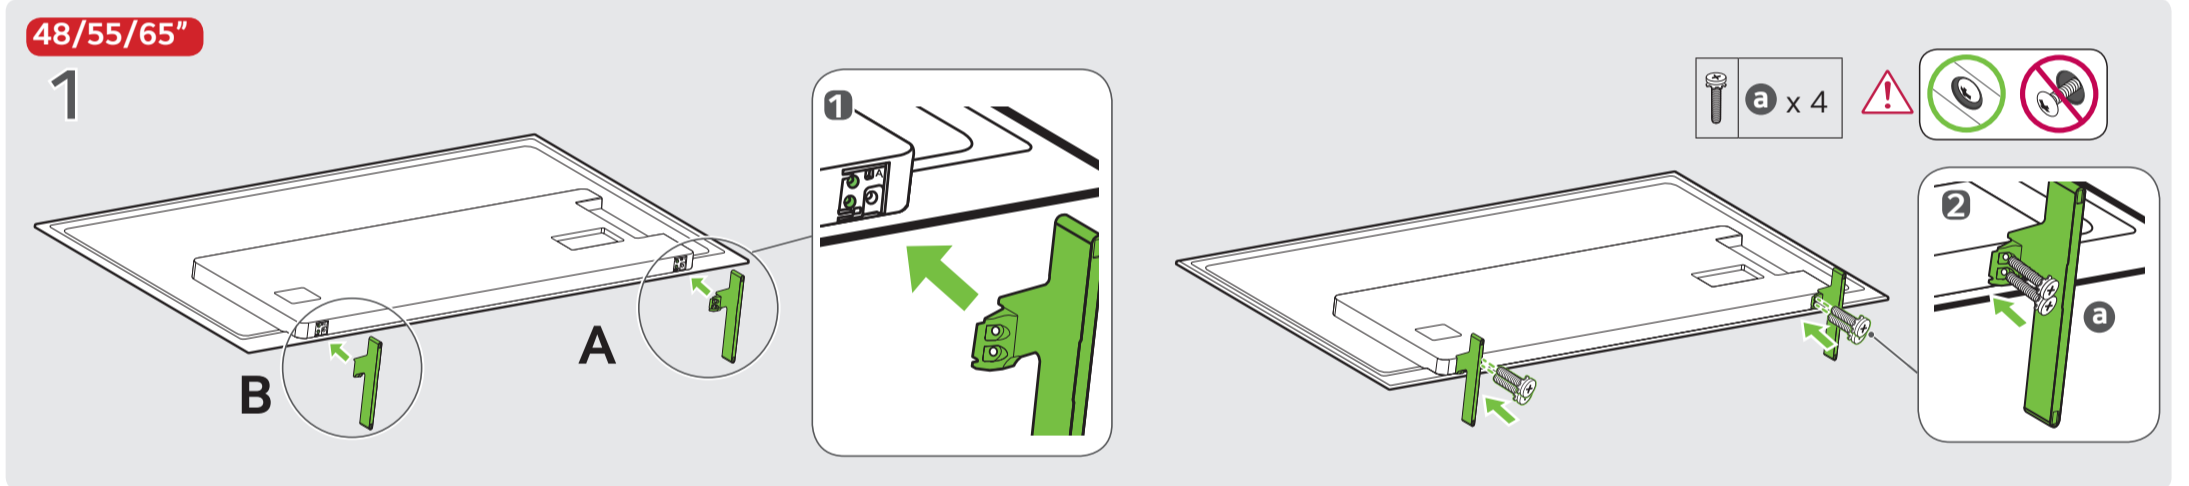

www.lg.com

OLED48B6*

OLED55B6*

OLED65B6*

OLED77B6*

OLED83B6*

48/55/65"

x 1

77"

83"

	mm (inches / pulgadas / po / pol.)								kg (lbs / libras / lb)	
	A	B	B'	C	D	E	F	F'	G	G - H
OLED48B6*	1 070 (42.1)	688 (27.0)	-	218 (8.5)	620 (24.4)	45.9 (1.8)	68 (2.6)		11.7 (25.7)	11.5 (25.3)
OLED55B6*	1 228 (48.3)	776 (30.5)	-	218 (8.5)	708 (27.8)	45.9 (1.8)	68 (2.6)		14.5 (31.9)	14.3 (31.5)
OLED65B6*	1 449 (57.0)	900 (35.4)	-	218 (8.5)	832 (32.7)	45.9 (1.8)	68 (2.6)		17.3 (38.1)	17.1 (37.6)
OLED77B6*	1 719 (67.6)	1 057 (41.6)	-	268 (10.5)	989 (38.9)	50.9 (2.0)	68 (2.6)		23.3 (51.3)	22.9 (50.4)
OLED83B6*	1 842 (72.5)	1 144 (45.0)	1 084 (42.6)	300 (11.8)	1 055 (41.5)	52.9 (2.0)	89 (3.5)	29 (1.1)	27.7 (61.0)	26.7 (58.8)