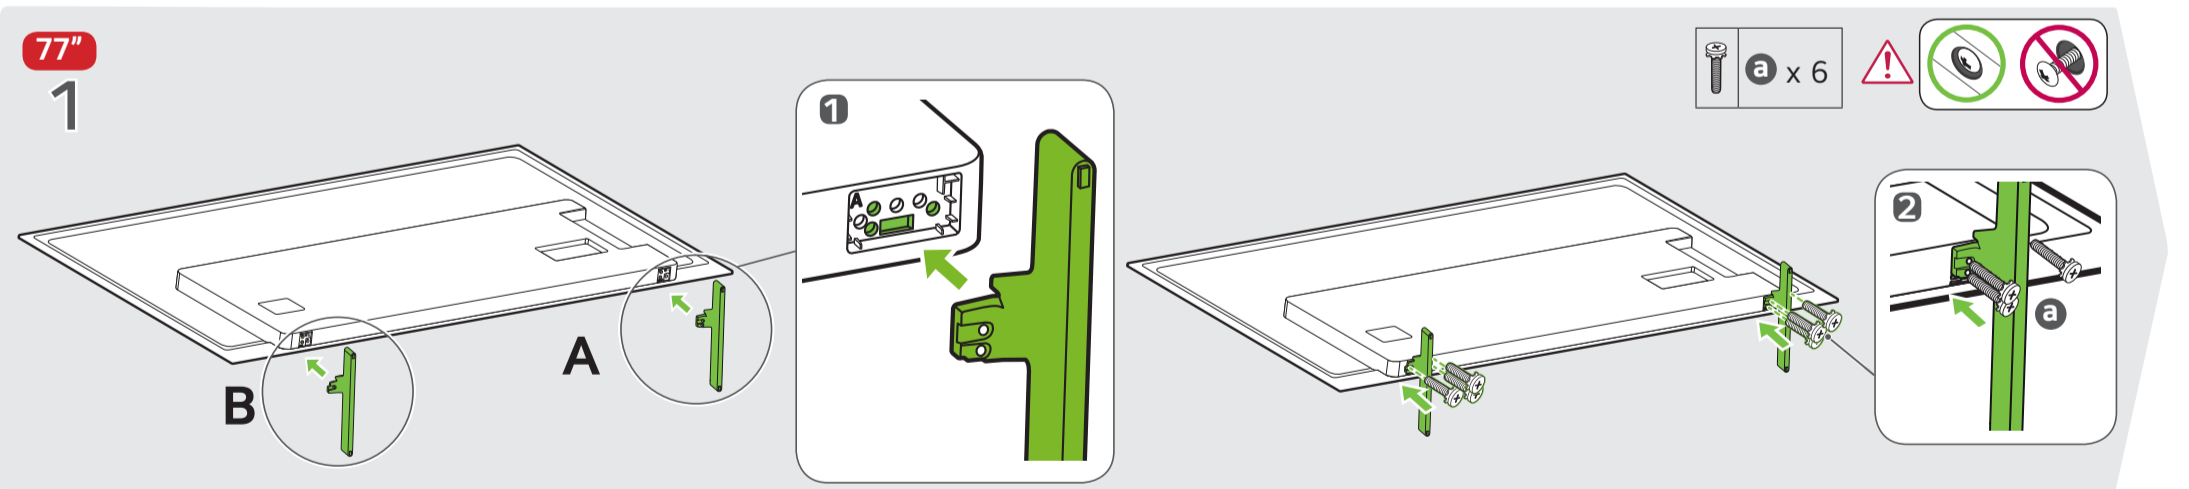

www.lg.com

OLED48B6*

OLED55B6*

OLED65B6*

OLED77B6*

OLED83B6*

48/55/65"

x 1

77"

83"

	mm (inches / pulgadas / po / pol.)								kg (lbs / libras / lb)	
	A	B	B'	C	D	E	F	F'	G	G - H
OLED48B6*	1 070 (42.1)	688 (27.0)	-	218 (8.5)	620 (24.4)	45.9 (1.8)	68 (2.6)		11.7 (25.7)	11.5 (25.3)
OLED55B6*	1 228 (48.3)	776 (30.5)	-	218 (8.5)	708 (27.8)	45.9 (1.8)	68 (2.6)		14.5 (31.9)	14.3 (31.5)
OLED65B6*	1 449 (57.0)	900 (35.4)	-	218 (8.5)	832 (32.7)	45.9 (1.8)	68 (2.6)		17.3 (38.1)	17.1 (37.6)
OLED77B6*	1 719 (67.6)	1 057 (41.6)	-	268 (10.5)	989 (38.9)	50.9 (2.0)	68 (2.6)		23.3 (51.3)	22.9 (50.4)
OLED83B6*	1 842 (72.5)	1 144 (45.0)	1 084 (42.6)	300 (11.8)	1 055 (41.5)	52.9 (2.0)	89 (3.5)	29 (1.1)	27.7 (61.0)	26.7 (58.8)