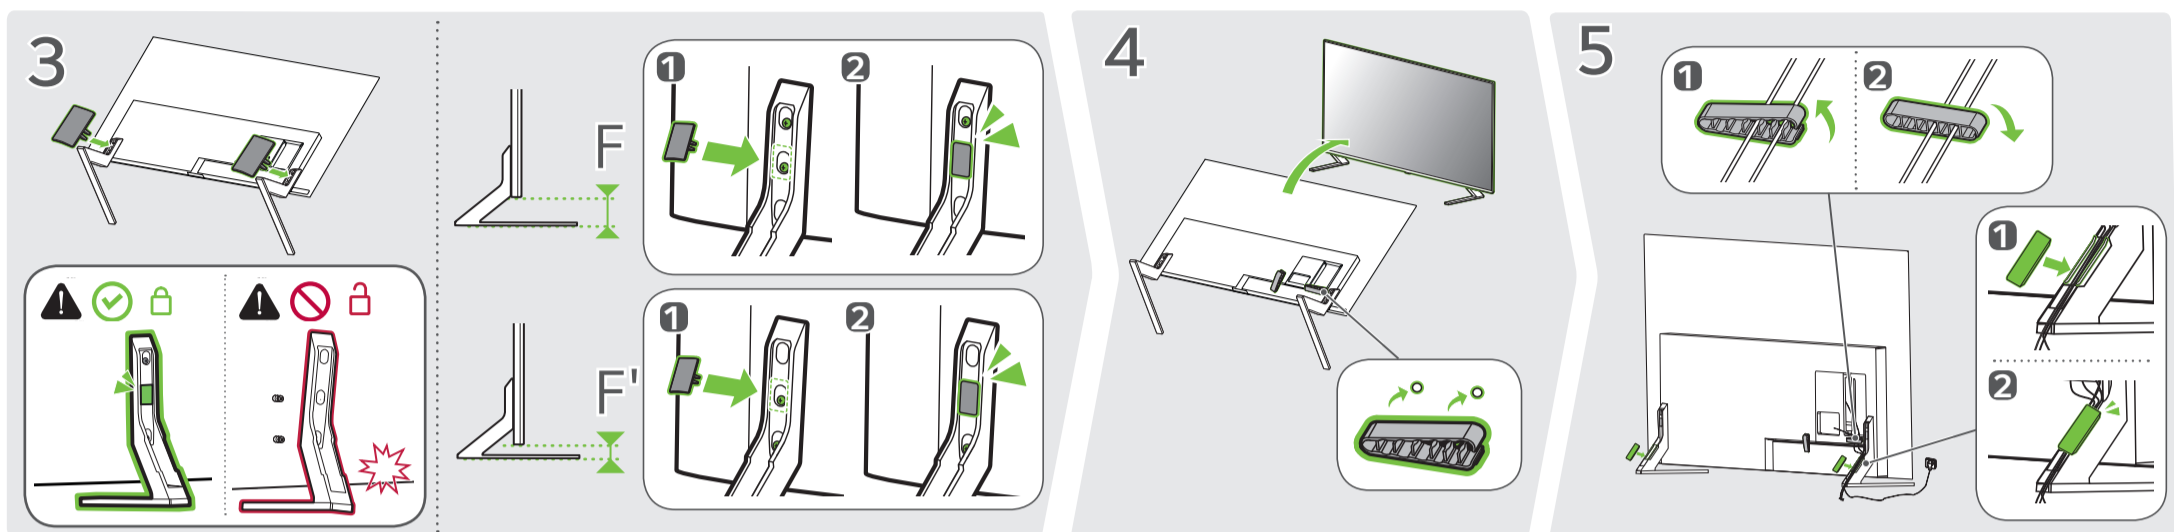

www.lg.com

OLED48B6*

OLED55B6*

OLED65B6*

OLED77B6*

OLED83B6*

48/55/65"

x 1

77"

83"

	mm (inches / pulgadas / po / pol.)								kg (lbs / libras / lb)	
	A	B	B'	C	D	E	F	F'	G	G - H
OLED48B6*	1 070 (42.1)	688 (27.0)	-	218 (8.5)	620 (24.4)	45.9 (1.8)	68 (2.6)		11.7 (25.7)	11.5 (25.3)
OLED55B6*	1 228 (48.3)	776 (30.5)	-	218 (8.5)	708 (27.8)	45.9 (1.8)	68 (2.6)		14.5 (31.9)	14.3 (31.5)
OLED65B6*	1 449 (57.0)	900 (35.4)	-	218 (8.5)	832 (32.7)	45.9 (1.8)	68 (2.6)		17.3 (38.1)	17.1 (37.6)
OLED77B6*	1 719 (67.6)	1 057 (41.6)	-	268 (10.5)	989 (38.9)	50.9 (2.0)	68 (2.6)		23.3 (51.3)	22.9 (50.4)
OLED83B6*	1 842 (72.5)	1 144 (45.0)	1 084 (42.6)	300 (11.8)	1 055 (41.5)	52.9 (2.0)	89 (3.5)	29 (1.1)	27.7 (61.0)	26.7 (58.8)