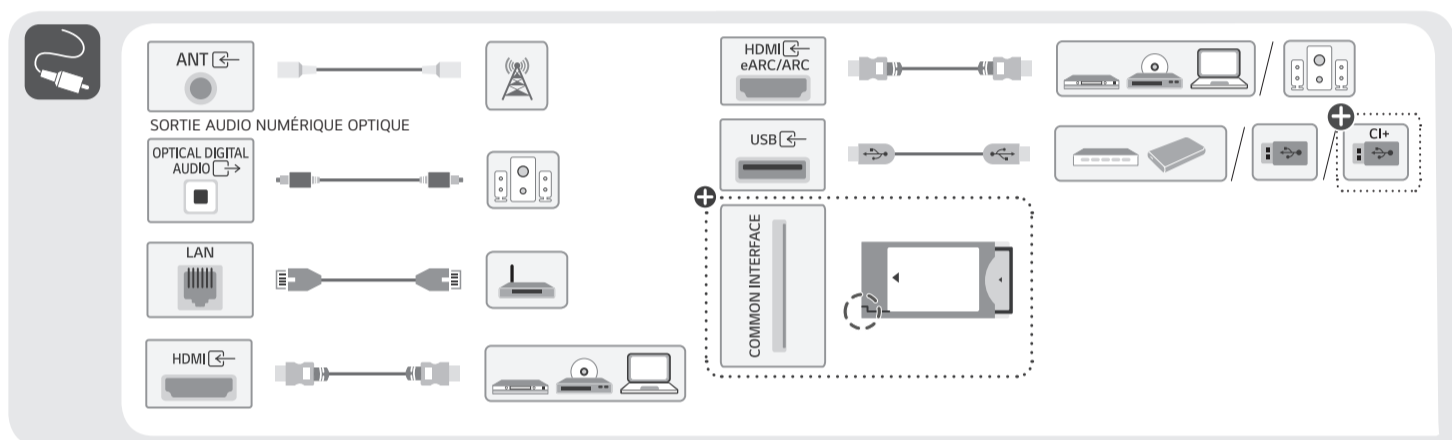

www.lg.com

OLED48B6*

OLED55B6*

OLED65B6*

OLED77B6*

OLED83B6*

48/55/65"

x 1

77"

83"

	mm (inches / pulgadas / po / pol.)								kg (lbs / libras / lb)	
	A	B	B'	C	D	E	F	F'	G	G - H
OLED48B6*	1 070 (42.1)	688 (27.0)	-	218 (8.5)	620 (24.4)	45.9 (1.8)	68 (2.6)		11.7 (25.7)	11.5 (25.3)
OLED55B6*	1 228 (48.3)	776 (30.5)	-	218 (8.5)	708 (27.8)	45.9 (1.8)	68 (2.6)		14.5 (31.9)	14.3 (31.5)
OLED65B6*	1 449 (57.0)	900 (35.4)	-	218 (8.5)	832 (32.7)	45.9 (1.8)	68 (2.6)		17.3 (38.1)	17.1 (37.6)
OLED77B6*	1 719 (67.6)	1 057 (41.6)	-	268 (10.5)	989 (38.9)	50.9 (2.0)	68 (2.6)		23.3 (51.3)	22.9 (50.4)
OLED83B6*	1 842 (72.5)	1 144 (45.0)	1 084 (42.6)	300 (11.8)	1 055 (41.5)	52.9 (2.0)	89 (3.5)	29 (1.1)	27.7 (61.0)	26.7 (58.8)