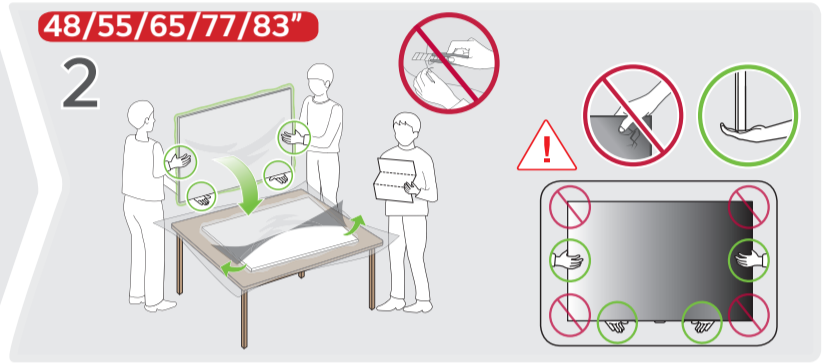

www.lg.com

OLED48B6*

OLED55B6*

OLED65B6*

OLED77B6*

OLED83B6*

48/55/65"

x 1

77"

83"

	mm (inches / pulgadas / po / pol.)								kg (lbs / libras / lb)	
	A	B	B'	C	D	E	F	F'	G	G - H
OLED48B6*	1 070 (42.1)	688 (27.0)	-	218 (8.5)	620 (24.4)	45.9 (1.8)	68 (2.6)		11.7 (25.7)	11.5 (25.3)
OLED55B6*	1 228 (48.3)	776 (30.5)	-	218 (8.5)	708 (27.8)	45.9 (1.8)	68 (2.6)		14.5 (31.9)	14.3 (31.5)
OLED65B6*	1 449 (57.0)	900 (35.4)	-	218 (8.5)	832 (32.7)	45.9 (1.8)	68 (2.6)		17.3 (38.1)	17.1 (37.6)
OLED77B6*	1 719 (67.6)	1 057 (41.6)	-	268 (10.5)	989 (38.9)	50.9 (2.0)	68 (2.6)		23.3 (51.3)	22.9 (50.4)
OLED83B6*	1 842 (72.5)	1 144 (45.0)	1 084 (42.6)	300 (11.8)	1 055 (41.5)	52.9 (2.0)	89 (3.5)	29 (1.1)	27.7 (61.0)	26.7 (58.8)