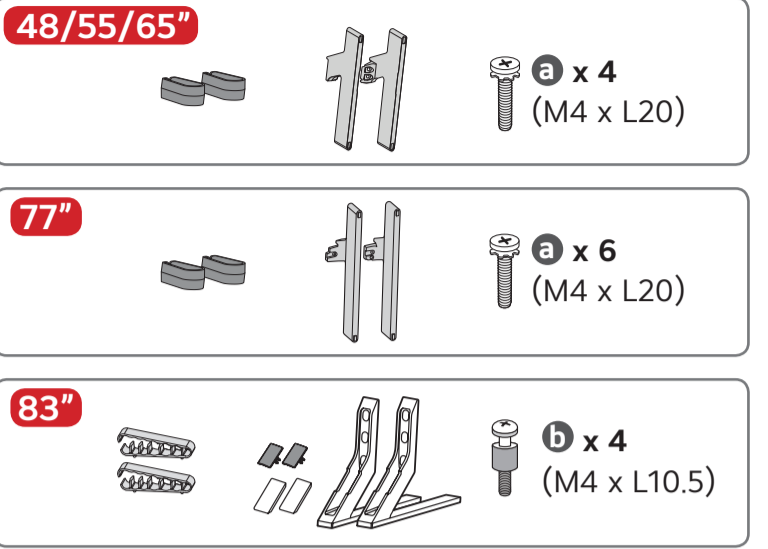

www.lg.com

OLED48B6*

OLED55B6*

OLED65B6*

OLED77B6*

OLED83B6*

48/55/65"

x 1

77"

83"

	mm (inches / pulgadas / po / pol.)								kg (lbs / libras / lb)	
	A	B	B'	C	D	E	F	F'	G	G - H
OLED48B6*	1 070 (42.1)	688 (27.0)	-	218 (8.5)	620 (24.4)	45.9 (1.8)	68 (2.6)		11.7 (25.7)	11.5 (25.3)
OLED55B6*	1 228 (48.3)	776 (30.5)	-	218 (8.5)	708 (27.8)	45.9 (1.8)	68 (2.6)		14.5 (31.9)	14.3 (31.5)
OLED65B6*	1 449 (57.0)	900 (35.4)	-	218 (8.5)	832 (32.7)	45.9 (1.8)	68 (2.6)		17.3 (38.1)	17.1 (37.6)
OLED77B6*	1 719 (67.6)	1 057 (41.6)	-	268 (10.5)	989 (38.9)	50.9 (2.0)	68 (2.6)		23.3 (51.3)	22.9 (50.4)
OLED83B6*	1 842 (72.5)	1 144 (45.0)	1 084 (42.6)	300 (11.8)	1 055 (41.5)	52.9 (2.0)	89 (3.5)	29 (1.1)	27.7 (61.0)	26.7 (58.8)