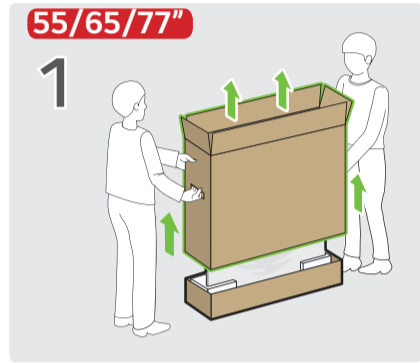

www.lg.com

OLED48B6*

OLED55B6*

OLED65B6*

OLED77B6*

OLED83B6*

48/55/65"

x 1

77"

83"

	mm (inches / pulgadas / po / pol.)								kg (lbs / libras / lb)	
	A	B	B'	C	D	E	F	F'	G	G - H
OLED48B6*	1 070 (42.1)	688 (27.0)	-	218 (8.5)	620 (24.4)	45.9 (1.8)	68 (2.6)		11.7 (25.7)	11.5 (25.3)
OLED55B6*	1 228 (48.3)	776 (30.5)	-	218 (8.5)	708 (27.8)	45.9 (1.8)	68 (2.6)		14.5 (31.9)	14.3 (31.5)
OLED65B6*	1 449 (57.0)	900 (35.4)	-	218 (8.5)	832 (32.7)	45.9 (1.8)	68 (2.6)		17.3 (38.1)	17.1 (37.6)
OLED77B6*	1 719 (67.6)	1 057 (41.6)	-	268 (10.5)	989 (38.9)	50.9 (2.0)	68 (2.6)		23.3 (51.3)	22.9 (50.4)
OLED83B6*	1 842 (72.5)	1 144 (45.0)	1 084 (42.6)	300 (11.8)	1 055 (41.5)	52.9 (2.0)	89 (3.5)	29 (1.1)	27.7 (61.0)	26.7 (58.8)