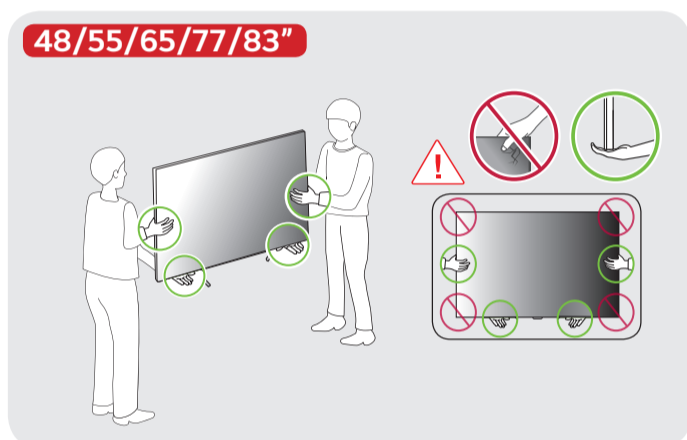

www.lg.com

OLED48B6*

OLED55B6*

OLED65B6*

OLED77B6*

OLED83B6*

48/55/65"

x 1

77"

83"

	mm (inches / pulgadas / po / pol.)								kg (lbs / libras / lb)	
	A	B	B'	C	D	E	F	F'	G	G - H
OLED48B6*	1 070 (42.1)	688 (27.0)	-	218 (8.5)	620 (24.4)	45.9 (1.8)	68 (2.6)		11.7 (25.7)	11.5 (25.3)
OLED55B6*	1 228 (48.3)	776 (30.5)	-	218 (8.5)	708 (27.8)	45.9 (1.8)	68 (2.6)		14.5 (31.9)	14.3 (31.5)
OLED65B6*	1 449 (57.0)	900 (35.4)	-	218 (8.5)	832 (32.7)	45.9 (1.8)	68 (2.6)		17.3 (38.1)	17.1 (37.6)
OLED77B6*	1 719 (67.6)	1 057 (41.6)	-	268 (10.5)	989 (38.9)	50.9 (2.0)	68 (2.6)		23.3 (51.3)	22.9 (50.4)
OLED83B6*	1 842 (72.5)	1 144 (45.0)	1 084 (42.6)	300 (11.8)	1 055 (41.5)	52.9 (2.0)	89 (3.5)	29 (1.1)	27.7 (61.0)	26.7 (58.8)