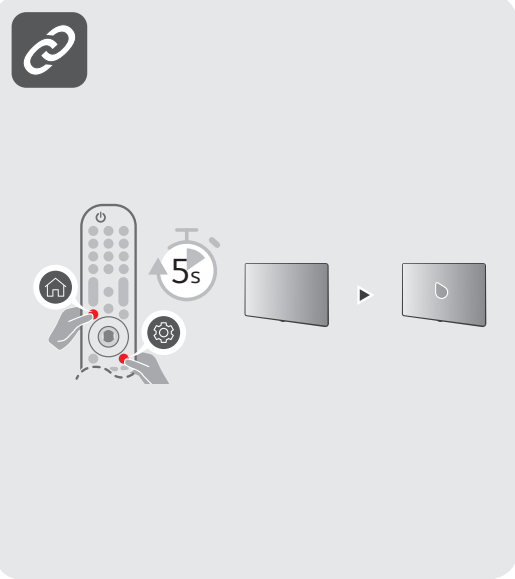

OLED55B2\*  
OLED65B2\*  
OLED77B2\*

모델	A	B	C	D	음성출력	스탠드 모델명	
	(mm)			(kg)			
OLED55B2KNA	1449	832	46.9	18.9	20 W / 2.0 채널	SQ-B2AL6555	
OLED65B2FNA							
OLED65B2KNA							
OLED65B2VNA	1723	992	55.3	26.7			SQ-B2AL77
OLED77B2FNA							
OLED77B2KNA							
OLED77B2VNA							

A	B	C x D (mm)	E
OLW480A	OLED55/65B2*	300 x 200	M6
	OLED77B2*	400 x 200	

주의 및 참고사항을 확인하세요.

⊕ : 모델에 따라 적용이 상이합니다.