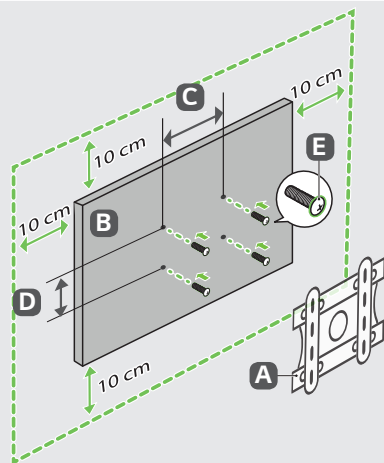

OLED55B2\*  
OLED65B2\*  
OLED77B2\*

모델	A	B	C	D	음성출력	스탠드 모델명	
	(mm)			(kg)			
OLED55B2KNA	1449	832	46.9	18.9	20 W / 2.0 채널	SQ-B2AL6555	
OLED65B2FNA							
OLED65B2KNA							
OLED65B2VNA	1723	992	55.3	26.7			SQ-B2AL77
OLED77B2FNA							
OLED77B2KNA							
OLED77B2VNA							

A	B	C x D (mm)	E
OLW480A	OLED55/65B2*	300 x 200	M6
	OLED77B2*	400 x 200	

주의 및 참고사항을 확인하세요.

⊕ : 모델에 따라 적용이 상이합니다.