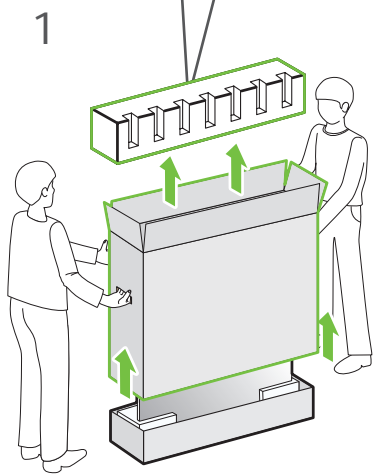

OLED55B2\*  
OLED65B2\*  
OLED77B2\*

모델	A	B	C	D	음성출력	스탠드 모델명	
	(mm)			(kg)			
OLED55B2KNA	1449	832	46.9	18.9	20 W / 2.0 채널	SQ-B2AL6555	
OLED65B2FNA							
OLED65B2KNA							
OLED65B2VNA	1723	992	55.3	26.7			SQ-B2AL77
OLED77B2FNA							
OLED77B2KNA							
OLED77B2VNA							

A	B	C x D (mm)	E
OLW480A	OLED55/65B2*	300 x 200	M6
	OLED77B2*	400 x 200	

주의 및 참고사항을 확인하세요.

⊕ : 모델에 따라 적용이 상이합니다.