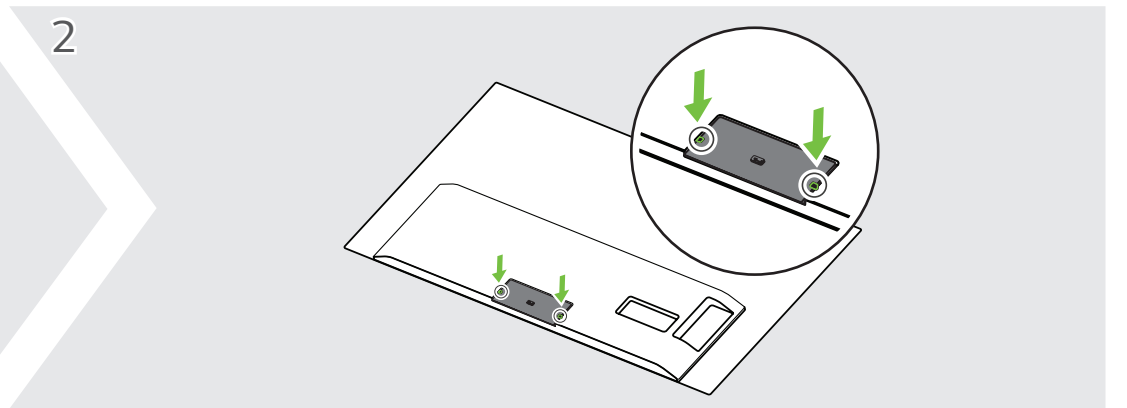

OLED55B2\*  
OLED65B2\*  
OLED77B2\*

모델	A	B	C	D	음성출력	스탠드 모델명	
	(mm)			(kg)			
OLED55B2KNA	1449	832	46.9	18.9	20 W / 2.0 채널	SQ-B2AL6555	
OLED65B2FNA							
OLED65B2KNA							
OLED65B2VNA	1723	992	55.3	26.7			SQ-B2AL77
OLED77B2FNA							
OLED77B2KNA							
OLED77B2VNA							

A	B	C x D (mm)	E
OLW480A	OLED55/65B2*	300 x 200	M6
	OLED77B2*	400 x 200	

주의 및 참고사항을 확인하세요.

⊕ : 모델에 따라 적용이 상이합니다.