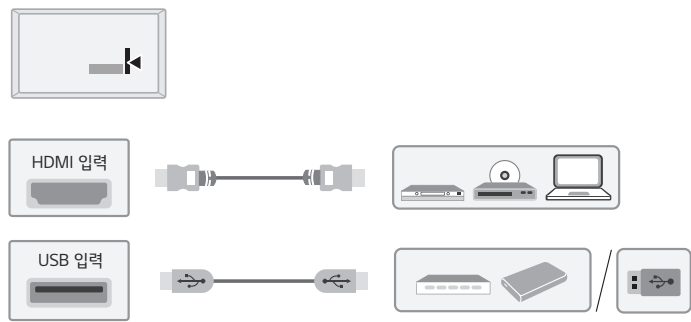

OLED55B2\*  
OLED65B2\*  
OLED77B2\*

모델	A	B	C	D	음성출력	스탠드 모델명	
	(mm)			(kg)			
OLED55B2KNA	1449	832	46.9	18.9	20 W / 2.0 채널	SQ-B2AL6555	
OLED65B2FNA							
OLED65B2KNA							
OLED65B2VNA	1723	992	55.3	26.7			SQ-B2AL77
OLED77B2FNA							
OLED77B2KNA							
OLED77B2VNA							

A	B	C x D (mm)	E
OLW480A	OLED55/65B2*	300 x 200	M6
	OLED77B2*	400 x 200	

주의 및 참고사항을 확인하세요.

⊕ : 모델에 따라 적용이 상이합니다.