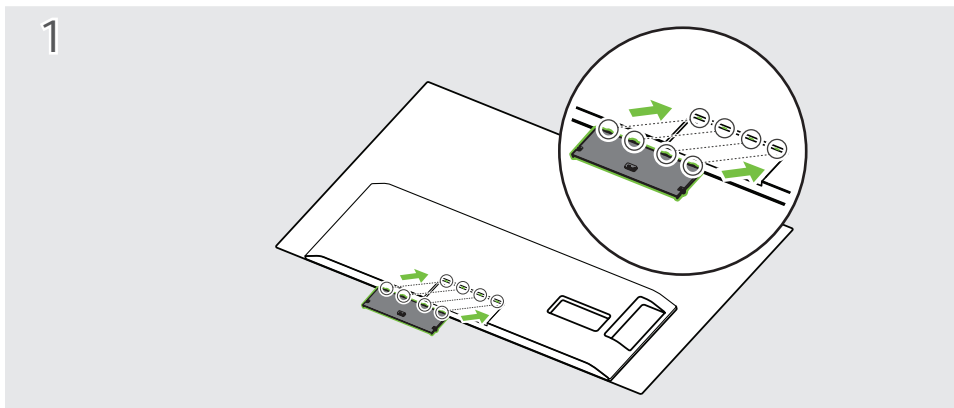

OLED55B2\*  
OLED65B2\*  
OLED77B2\*

모델	A	B	C	D	음성출력	스탠드 모델명	
	(mm)			(kg)			
OLED55B2KNA	1449	832	46.9	18.9	20 W / 2.0 채널	SQ-B2AL6555	
OLED65B2FNA							
OLED65B2KNA							
OLED65B2VNA	1723	992	55.3	26.7			SQ-B2AL77
OLED77B2FNA							
OLED77B2KNA							
OLED77B2VNA							

A	B	C x D (mm)	E
OLW480A	OLED55/65B2*	300 x 200	M6
	OLED77B2*	400 x 200	

주의 및 참고사항을 확인하세요.

⊕ : 모델에 따라 적용이 상이합니다.