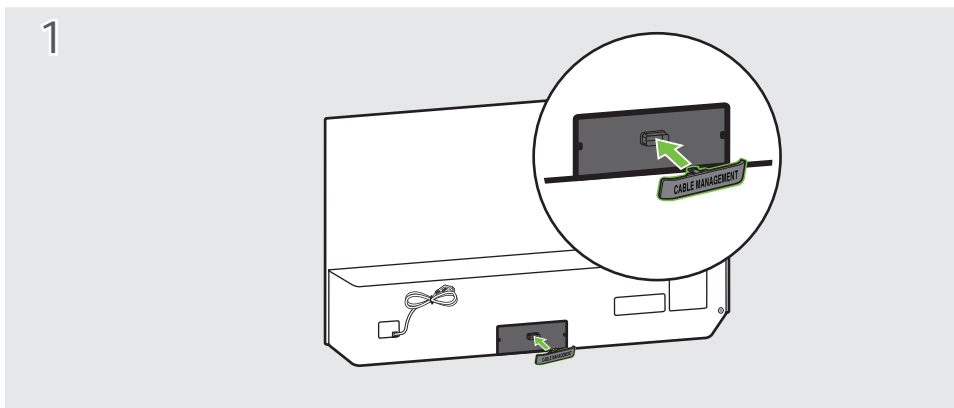

OLED55B2\*  
OLED65B2\*  
OLED77B2\*

모델	A	B	C	D	음성출력	스탠드 모델명	
	(mm)			(kg)			
OLED55B2KNA	1449	832	46.9	18.9	20 W / 2.0 채널	SQ-B2AL6555	
OLED65B2FNA							
OLED65B2KNA							
OLED65B2VNA	1723	992	55.3	26.7			SQ-B2AL77
OLED77B2FNA							
OLED77B2KNA							
OLED77B2VNA							

A	B	C x D (mm)	E
OLW480A	OLED55/65B2*	300 x 200	M6
	OLED77B2*	400 x 200	

주의 및 참고사항을 확인하세요.

⊕ : 모델에 따라 적용이 상이합니다.