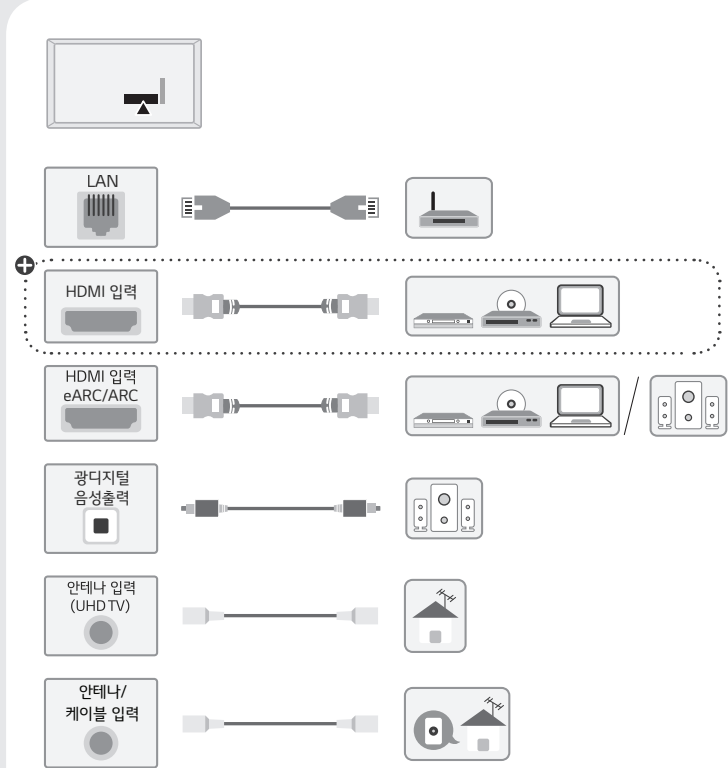

OLED55B2\*  
OLED65B2\*  
OLED77B2\*

모델	A	B	C	D	음성출력	스탠드 모델명	
	(mm)			(kg)			
OLED55B2KNA	1449	832	46.9	18.9	20 W / 2.0 채널	SQ-B2AL6555	
OLED65B2FNA							
OLED65B2KNA							
OLED65B2VNA	1723	992	55.3	26.7			SQ-B2AL77
OLED77B2FNA							
OLED77B2KNA							
OLED77B2VNA							

A	B	C x D (mm)	E
OLW480A	OLED55/65B2*	300 x 200	M6
	OLED77B2*	400 x 200	

주의 및 참고사항을 확인하세요.

⊕ : 모델에 따라 적용이 상이합니다.