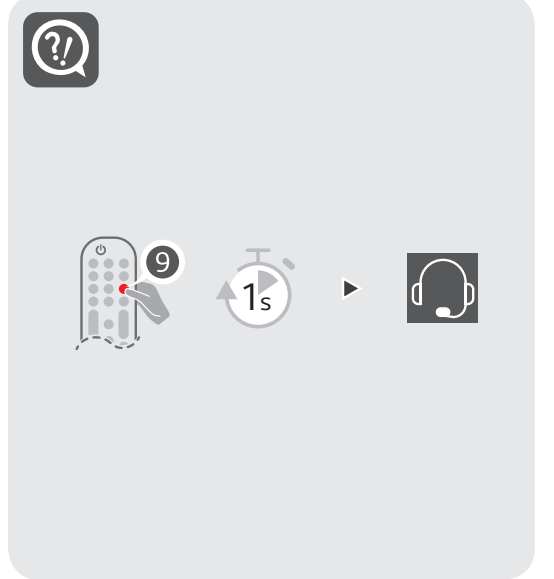

OLED55B2\*  
OLED65B2\*  
OLED77B2\*

모델	A	B	C	D	음성출력	스탠드 모델명	
	(mm)			(kg)			
OLED55B2KNA	1449	832	46.9	18.9	20 W / 2.0 채널	SQ-B2AL6555	
OLED65B2FNA							
OLED65B2KNA							
OLED65B2VNA	1723	992	55.3	26.7			SQ-B2AL77
OLED77B2FNA							
OLED77B2KNA							
OLED77B2VNA							

A	B	C x D (mm)	E
OLW480A	OLED55/65B2*	300 x 200	M6
	OLED77B2*	400 x 200	

주의 및 참고사항을 확인하세요.

⊕ : 모델에 따라 적용이 상이합니다.