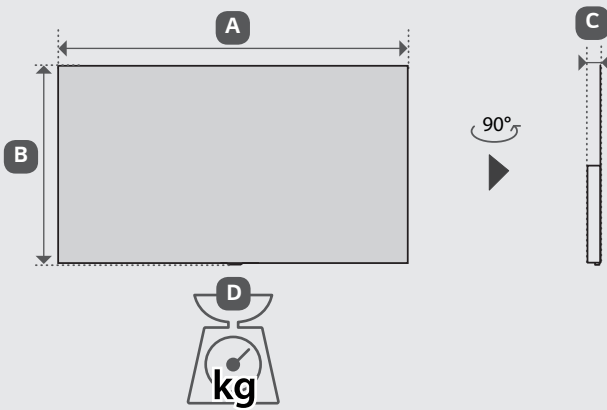

OLED55B2\*  
OLED65B2\*  
OLED77B2\*

모델	A	B	C	D	음성출력	스탠드 모델명	
	(mm)			(kg)			
OLED55B2KNA	1449	832	46.9	18.9	20 W / 2.0 채널	SQ-B2AL6555	
OLED65B2FNA							
OLED65B2KNA							
OLED65B2VNA	1723	992	55.3	26.7			SQ-B2AL77
OLED77B2FNA							
OLED77B2KNA							
OLED77B2VNA							

A	B	C x D (mm)	E
OLW480A	OLED55/65B2*	300 x 200	M6
	OLED77B2*	400 x 200	

주의 및 참고사항을 확인하세요.

⊕ : 모델에 따라 적용이 상이합니다.