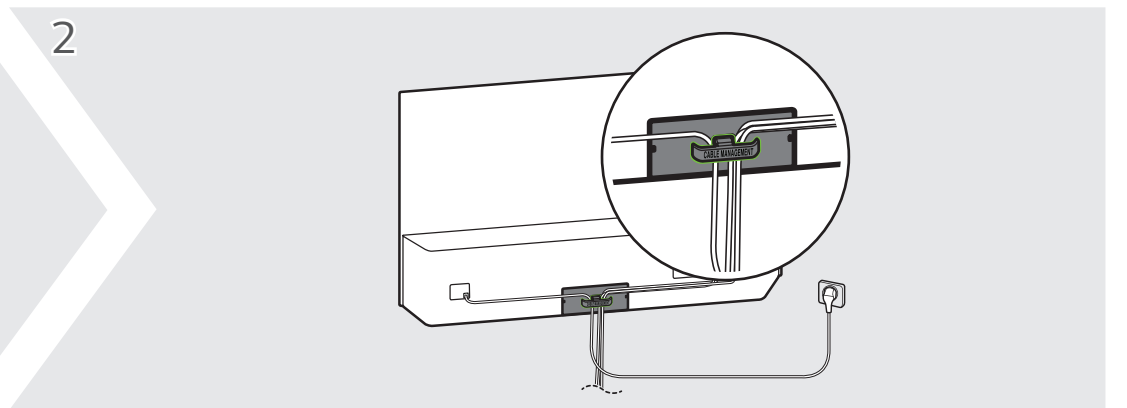

OLED55B2\*  
OLED65B2\*  
OLED77B2\*

모델	A	B	C	D	음성출력	스탠드 모델명	
	(mm)			(kg)			
OLED55B2KNA	1449	832	46.9	18.9	20 W / 2.0 채널	SQ-B2AL6555	
OLED65B2FNA							
OLED65B2KNA							
OLED65B2VNA	1723	992	55.3	26.7			SQ-B2AL77
OLED77B2FNA							
OLED77B2KNA							
OLED77B2VNA							

A	B	C x D (mm)	E
OLW480A	OLED55/65B2*	300 x 200	M6
	OLED77B2*	400 x 200	

주의 및 참고사항을 확인하세요.

⊕ : 모델에 따라 적용이 상이합니다.