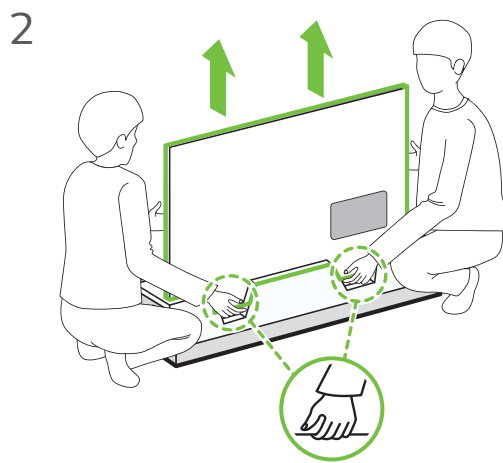

OLED55B2\*  
OLED65B2\*  
OLED77B2\*

모델	A	B	C	D	음성출력	스탠드 모델명	
	(mm)			(kg)			
OLED55B2KNA	1449	832	46.9	18.9	20 W / 2.0 채널	SQ-B2AL6555	
OLED65B2FNA							
OLED65B2KNA							
OLED65B2VNA	1723	992	55.3	26.7			SQ-B2AL77
OLED77B2FNA							
OLED77B2KNA							
OLED77B2VNA							