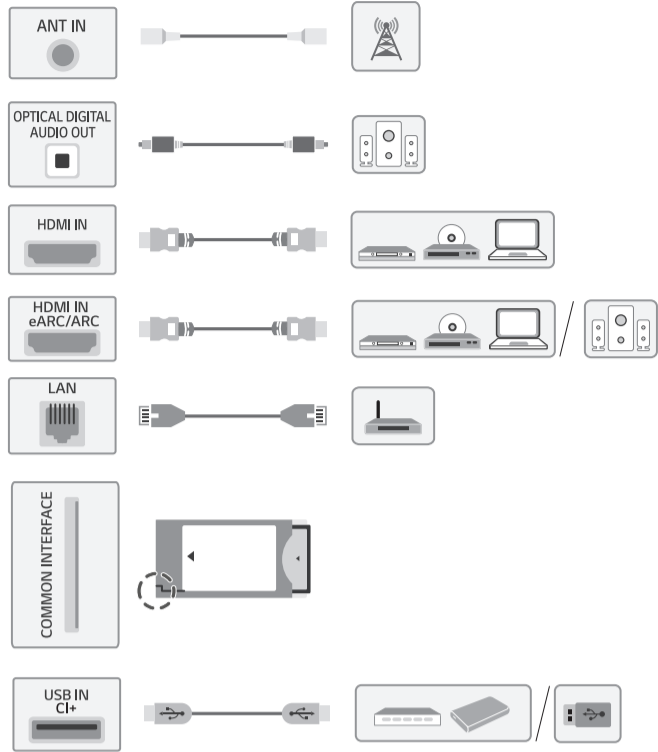

3

4

5

6

7

8

	A	B	C	D	E	F	F-G
	(mm)					(kg)	
OLED55B33LA	1228	744	246	708	46.9	19.9	18.9
OLED55B36LA							
OLED55B39LA							
OLED55B3RLA							
OLED65B33LA	1449	869	246	832	46.9	25.0	24.0
OLED65B36LA							
OLED65B39LA							
OLED65B3RLA							

A	B	C x D (mm)	E
OLW480B	OLED55/65B3*	300 x 200	M6