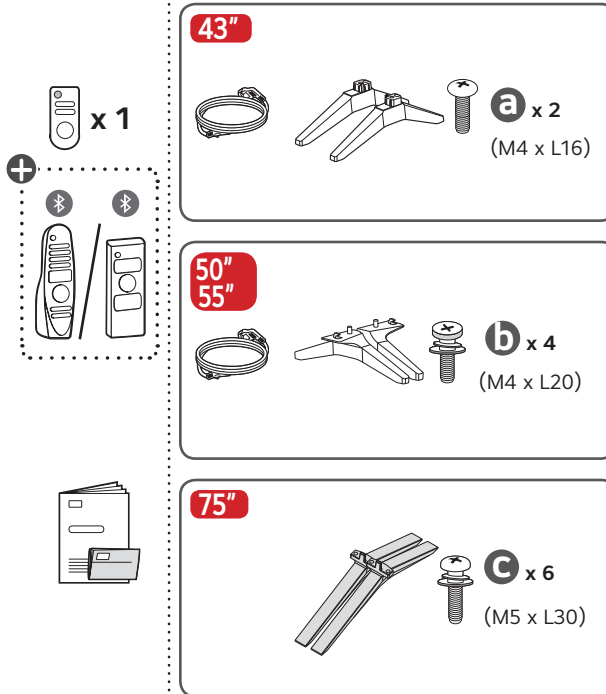

43QNE70A* 50QNE73A*
50QNE70A* 55QNE73A*
55QNE70A* 65QNE73A*
65QNE70A* 75QNE73A*
75QNE70A* 86QNE73A*
86QNE70A*