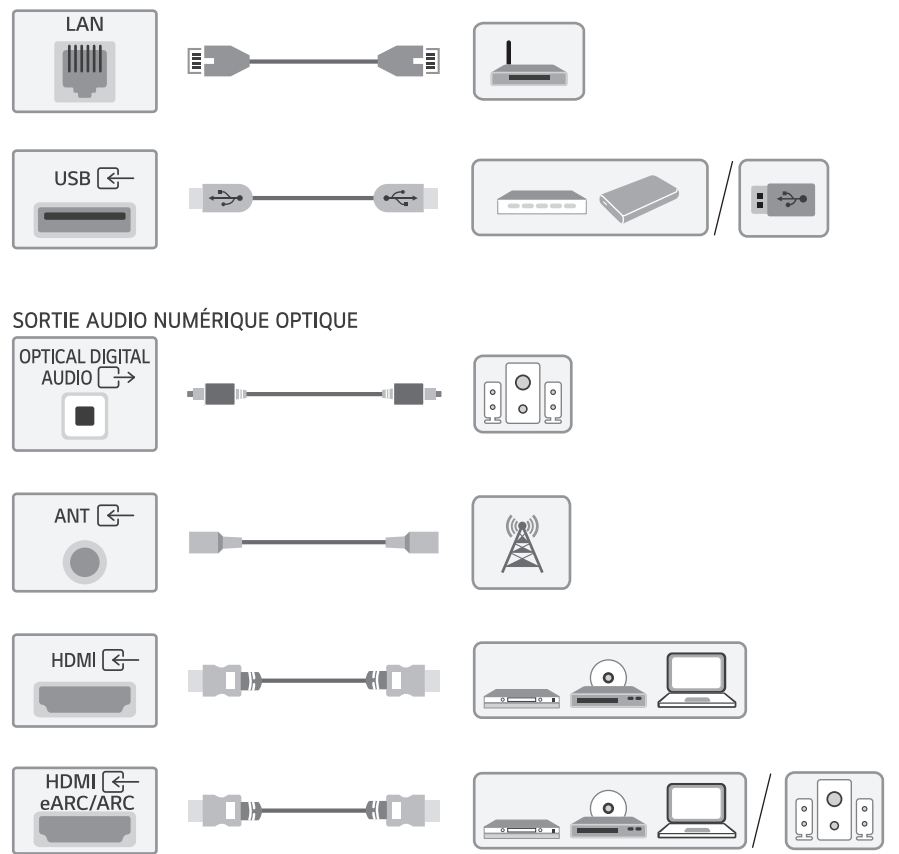

43QNE70A\* 50QNE73A\*  
50QNE70A\* 55QNE73A\*  
55QNE70A\* 65QNE73A\*  
65QNE70A\* 75QNE73A\*  
75QNE70A\* 86QNE73A\*  
86QNE70A\*

86"

3

43/50/55/65/75/86"

mm (inches / pulgadas / po / pol.)  
kg (lbs / libras / lb)

	A	B	C	D	E	F	F-G	⚡
43QNED70A* 50QNED73A*	968 mm (38.1) inches	608 mm (23.9) inches	188 mm (7.4) inches	567 mm (22.3) inches	67.9 mm (2.6) inches	7.6 kg (16.7) lbs	7.5 kg (16.5) lbs	110 W
50QNED70A* 50QNED73A*	1 122 mm (44.1) inches	710 mm (27.9) inches	235 mm (9.2) inches	654 mm (25.7) inches	67.9 mm (2.6) inches	9.9 kg (21.8) lbs	9.8 kg (21.6) lbs	120 W
55QNED70A* 55QNED73A*	1 236 mm (48.6) inches	772 mm (30.3) inches	235 mm (9.2) inches	718 mm (28.2) inches	67.9 mm (2.6) inches	11.6 kg (25.5) lbs	11.5 kg (25.3) lbs	130 W
65QNED70A* 65QNED73A*	1 455 mm (57.2) inches	900 mm (35.4) inches	255 mm (10.0) inches	841 mm (33.1) inches	67.9 mm (2.6) inches	17.0 kg (37.4) lbs	16.8 kg (37.0) lbs	165 W
75QNED70A*A 75QNED70A*G 75QNED73A*A	1 678 mm (66.0) inches	1 027 mm (40.4) inches	361 mm (14.2) inches	964 mm (37.9) inches	59.9 mm (2.3) inches	31.8 kg (70.1) lbs	31.4 kg (69.2) lbs	220 W
75QNED70A*C 75QNED73A*C	1 678 mm (66.0) inches	1 029 mm (40.5) inches	361 mm (14.2) inches	964 mm (37.9) inches	59.9 mm (2.3) inches	27.7 kg (61.0) lbs	27.3 kg (60.1) lbs	220 W
86QNED70A* 86QNED73A*	1 927 mm (75.8) inches	1 167 mm (45.9) inches	362 mm (14.2) inches	1 104 mm (43.4) inches	59.9 mm (2.3) inches	45.9 kg (101.1) lbs	45.2 kg (99.6) lbs	300 W