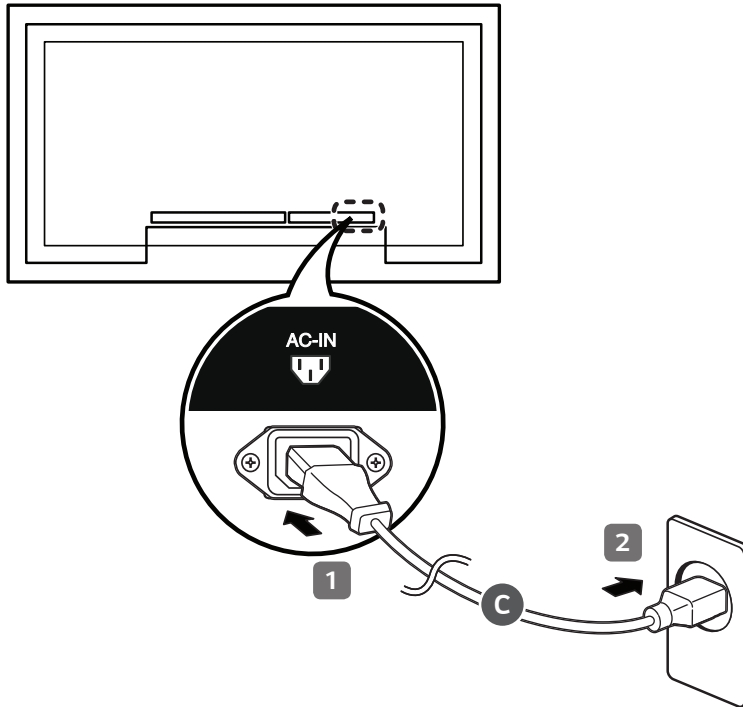

(TAIWAN ONLY)

限用物質含有情況標示聲明書

設備名稱：LCD 顯示器，型號（型式）：						
單元	限用物質及其化學符號					
	鉛 (Pb)	汞 (Hg)	鎘 (Cd)	六價鉻 (Cr ⁶⁺)	多溴聯苯 (PBB)	多溴二苯醚 (PBDE)
電路板	-	○	○	○	○	○
外殼	○	○	○	○	○	○
金屬支架	-	○	○	○	○	○
玻璃面板	-	○	○	○	○	○
配件(例：纜線,遙控器)	-	○	○	○	○	○