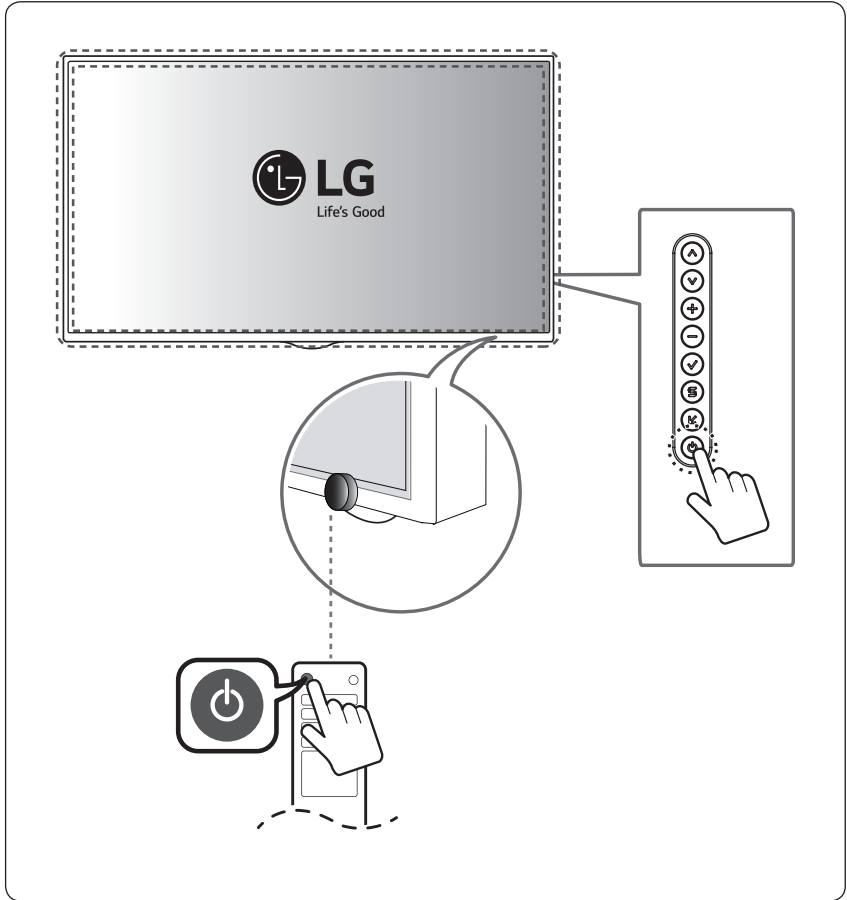

العربية
يمكنك تنزيل دليل هذا المنتج الموجودة على الويب من مواقع الويب التالية.
(الكلمة الرئيسية : XS2E)

- Worldwide : www.lg.com/id-manual
- 한국 : www.lgservice.co.kr

SuperSign : <http://partner.lge.com>