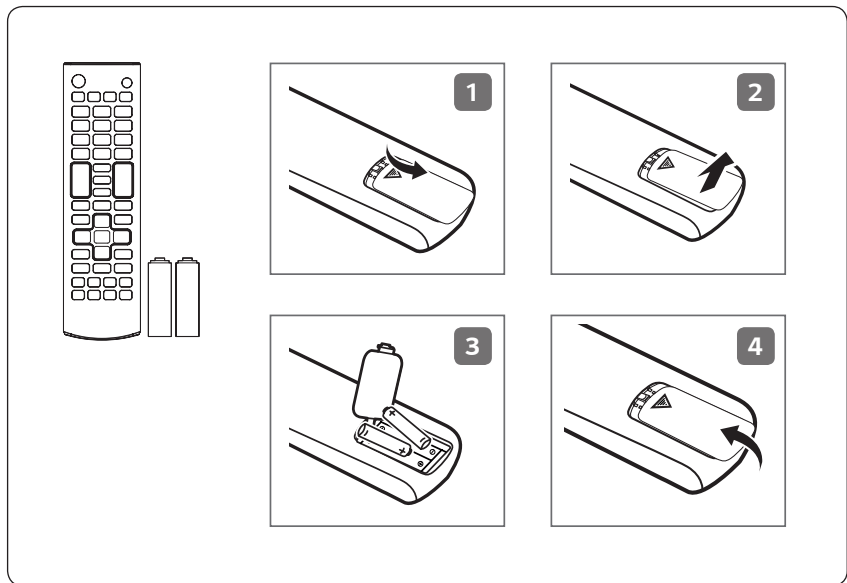

العربية
يمكنك تنزيل دليل هذا المنتج الموجودة على الويب من مواقع الويب التالية.
(الكلمة الرئيسية : XS2E)

- Worldwide : www.lg.com/id-manual
- 한국 : www.lgservice.co.kr

SuperSign : <http://partner.lge.com>