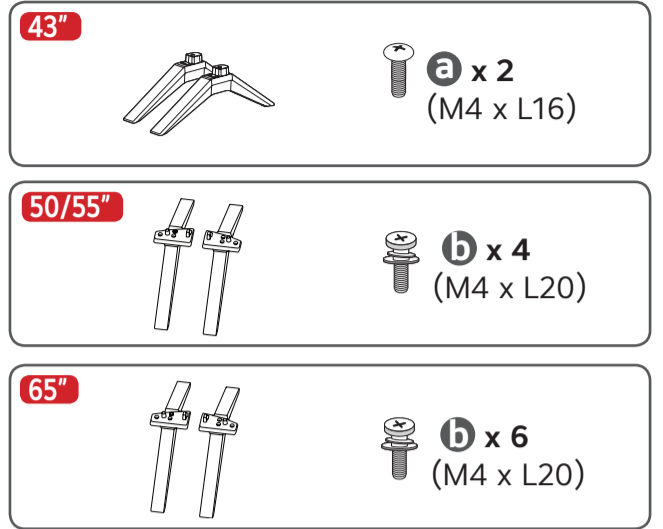

43UA75*
50UA75*
55UA75*
65UA75*

	A	B	C	D	E	F	F - G
	(mm)					(kg)	
43UA75*	968	621	200	567	67.9	7.4	7.3
50UA75*	1122	718	230	654	67.9	9.5	9.4
55UA75*	1236	780	230	718	67.9	11.6	11.5
65UA75*	1455	904	269	841	67.9	16.7	16.5

A	B	C x D (mm)	E	F (mm)	G (m)	H (mm)
LSW240B MSW240	43UA75*	200 x 200	M6	533	≥ 1.5	228
	50UA75*			610		228
OLW480B MSW240	55UA75*	300 x 200		775		228
	65UA75*			878		245

* : 0~9, A~Z