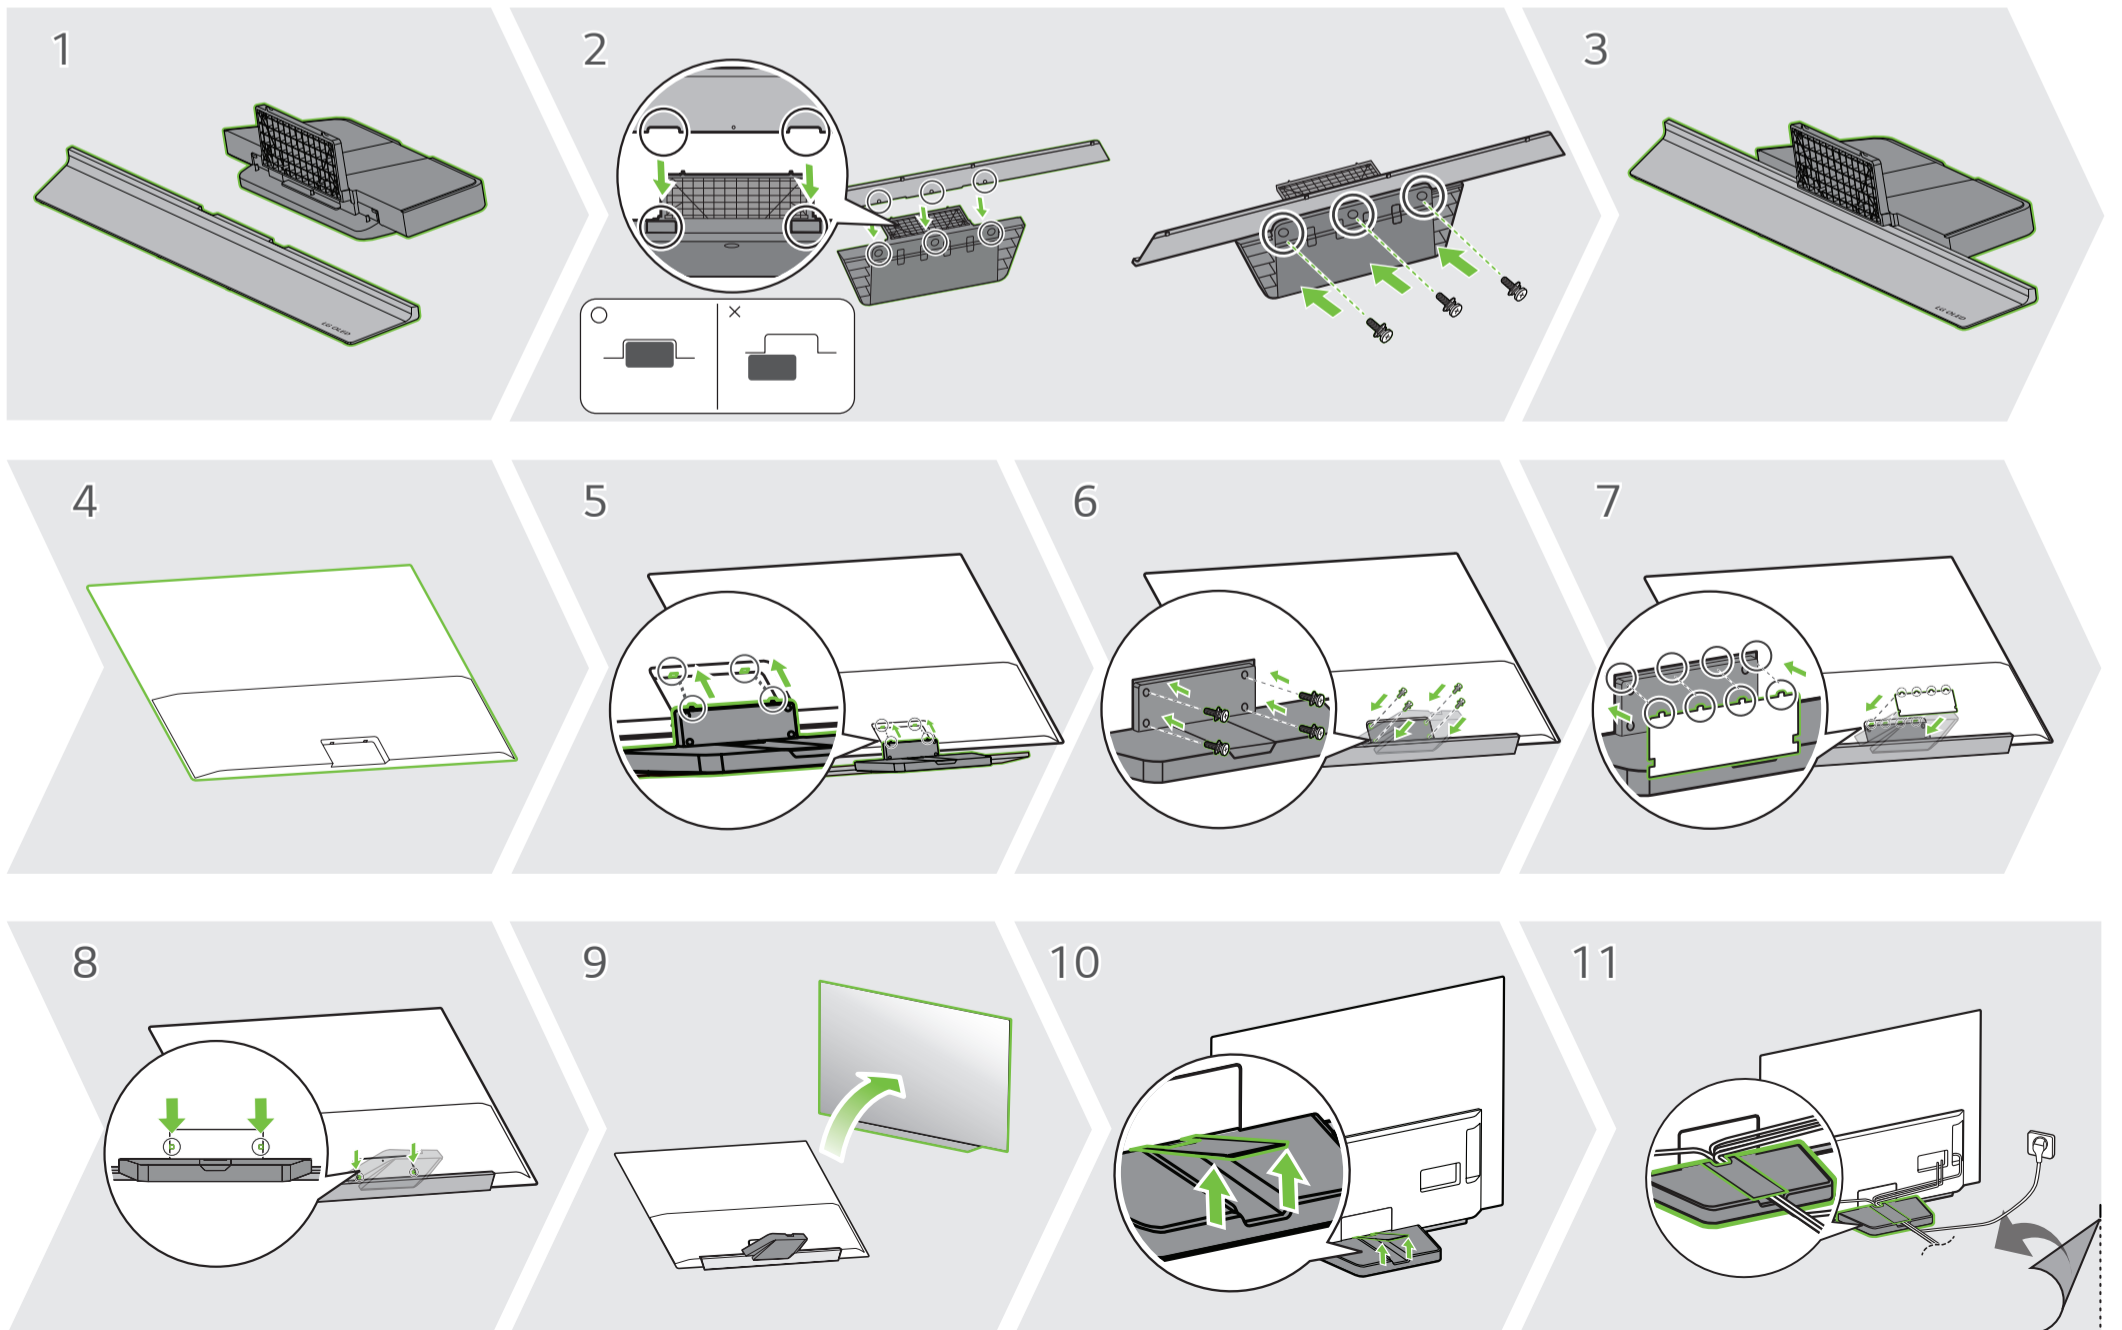

OLED48C1\*

	A	B	C	D	E	F	F-G
	(mm)					(kg)	
OLED48C11LB	1071	650	251	618	46.9	18.0	14.9
OLED48C12LA							
OLED48C14LB							
OLED48C15LA							
OLED48C16LA							
OLED48C17LB							
OLED48C18LA							
OLED48C19LA							
OLED48C1RLA							
Power requirement	AC 100-240 V ~ 50 / 60 Hz						