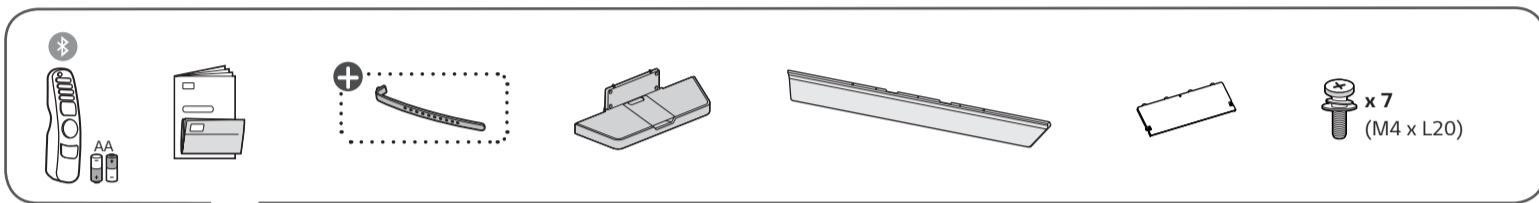

OLED48C1\*

	A	B	C	D	E	F	F-G
	(mm)					(kg)	
OLED48C11LB	1071	650	251	618	46.9	18.0	14.9
OLED48C12LA							
OLED48C14LB							
OLED48C15LA							
OLED48C16LA							
OLED48C17LB							
OLED48C18LA							
OLED48C19LA							
OLED48C1RLA							
Power requirement	AC 100-240 V ~ 50 / 60 Hz						