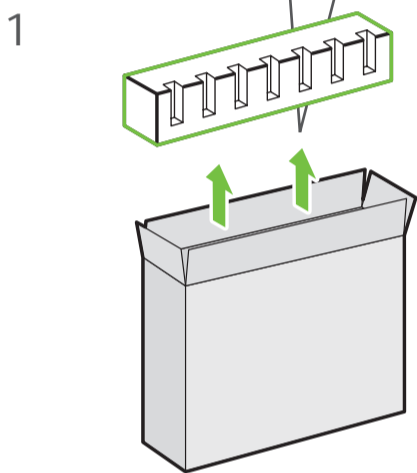

OLED48C1\*

	A	B	C	D	E	F	F-G
	(mm)					(kg)	
OLED48C11LB	1071	650	251	618	46.9	18.0	14.9
OLED48C12LA							
OLED48C14LB							
OLED48C15LA							
OLED48C16LA							
OLED48C17LB							
OLED48C18LA							
OLED48C19LA							
OLED48C1RLA							
Power requirement	AC 100-240 V ~ 50 / 60 Hz						