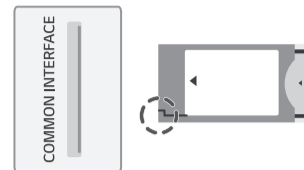

OLED48C1\*

	A	B	C	D	E	F	F-G
	(mm)					(kg)	
OLED48C11LB	1071	650	251	618	46.9	18.0	14.9
OLED48C12LA							
OLED48C14LB							
OLED48C15LA							
OLED48C16LA							
OLED48C17LB							
OLED48C18LA							
OLED48C19LA							
OLED48C1RLA							
Power requirement	AC 100-240 V ~ 50 / 60 Hz						