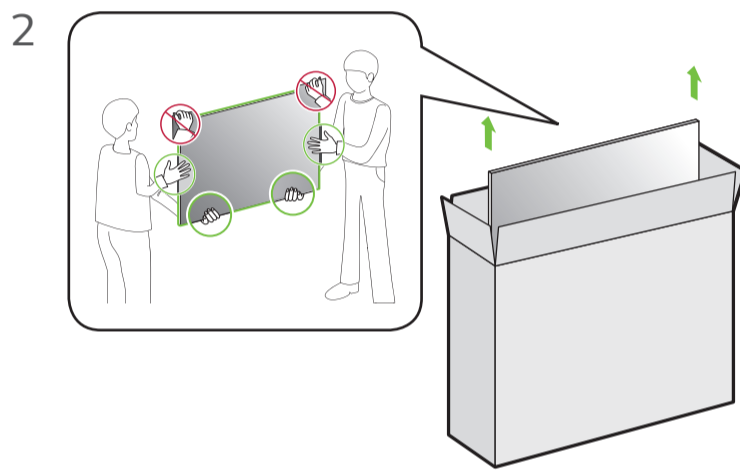

OLED48C1\*

	A	B	C	D	E	F	F-G
	(mm)					(kg)	
OLED48C11LB	1071	650	251	618	46.9	18.0	14.9
OLED48C12LA							
OLED48C14LB							
OLED48C15LA							
OLED48C16LA							
OLED48C17LB							
OLED48C18LA							
OLED48C19LA							
OLED48C1RLA							
Power requirement	AC 100-240 V ~ 50 / 60 Hz						