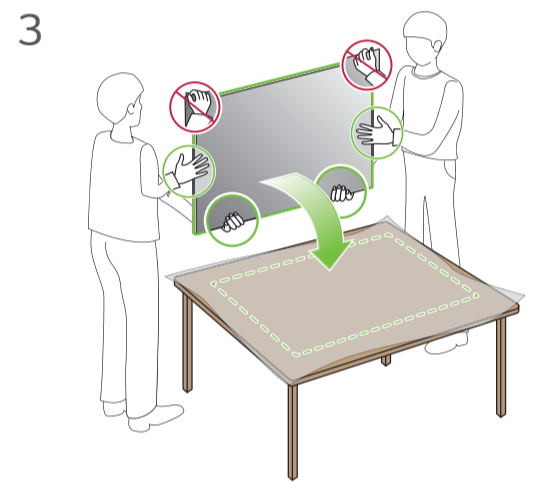

OLED48C1\*

	A	B	C	D	E	F	F-G
	(mm)					(kg)	
OLED48C11LB	1071	650	251	618	46.9	18.0	14.9
OLED48C12LA							
OLED48C14LB							
OLED48C15LA							
OLED48C16LA							
OLED48C17LB							
OLED48C18LA							
OLED48C19LA							
OLED48C1RLA							
Power requirement	AC 100-240 V ~ 50 / 60 Hz						