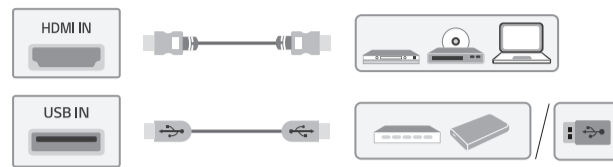

OLED48C1\*

	A	B	C	D	E	F	F-G
	(mm)					(kg)	
OLED48C11LB	1071	650	251	618	46.9	18.0	14.9
OLED48C12LA							
OLED48C14LB							
OLED48C15LA							
OLED48C16LA							
OLED48C17LB							
OLED48C18LA							
OLED48C19LA							
OLED48C1RLA							
Power requirement	AC 100-240 V ~ 50 / 60 Hz						