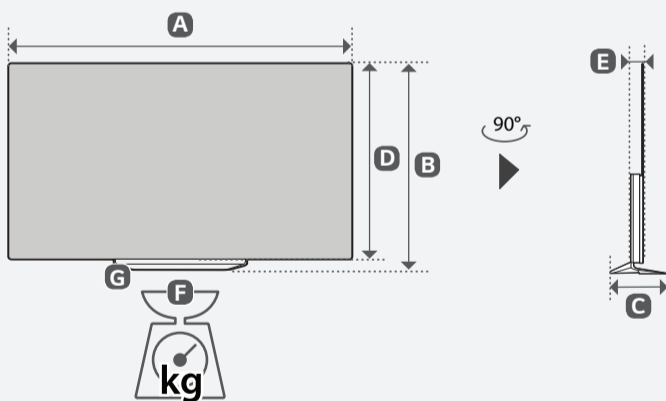

OLED48C1\*

	A	B	C	D	E	F	F-G
	(mm)					(kg)	
OLED48C11LB	1071	650	251	618	46.9	18.0	14.9
OLED48C12LA							
OLED48C14LB							
OLED48C15LA							
OLED48C16LA							
OLED48C17LB							
OLED48C18LA							
OLED48C19LA							
OLED48C1RLA							
Power requirement	AC 100-240 V ~ 50 / 60 Hz						