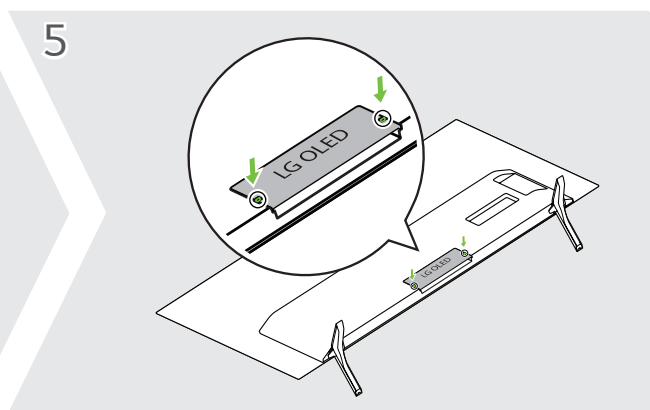

OLED48A1*

	A	B	C	D	E	F	F-G
	(mm)					(kg)	
OLED48A1PVA OLED48A1PTA	1071	679	271	618	46.9	15.3	15.0
Power requirement / متطلبات الطاقة / Alimentation / Requisito de alimentação / แรงดันและความถี่ไฟฟ้า / Nguồn điện yêu cầu						AC 100-240 V - 50 / 60 Hz تيار متردد 240-100 فولت ~ 60 / 50 هرتز	