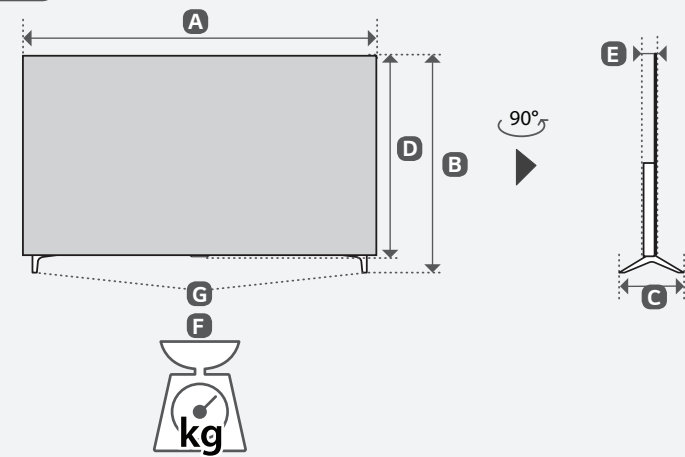

OLED48A1*

	A	B	C	D	E	F	F-G
	(mm)					(kg)	
OLED48A1PVA OLED48A1PTA	1071	679	271	618	46.9	15.3	15.0
Power requirement / متطلبات الطاقة / Alimentation / Requisito de alimentação / แรงดันและความถี่ไฟฟ้า / Nguồn điện yêu cầu						AC 100-240 V - 50 / 60 Hz تيار متردد 240-100 فولت ~ 60 / 50 هرتز	