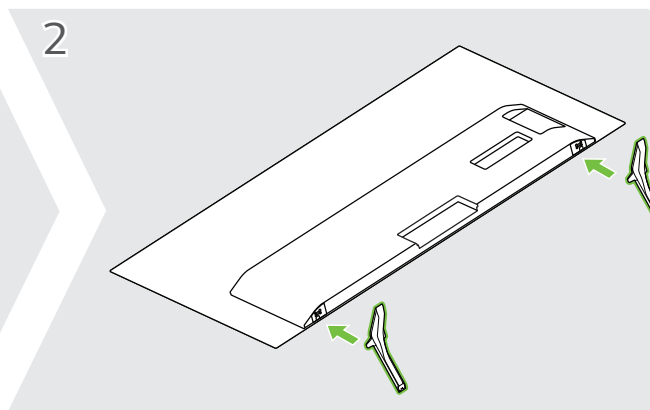

OLED48A1*

	A	B	C	D	E	F	F-G
	(mm)					(kg)	
OLED48A1PVA OLED48A1PTA	1071	679	271	618	46.9	15.3	15.0
Power requirement / متطلبات الطاقة / Alimentation / Requisito de alimentação / แรงดันและความถี่ไฟฟ้า / Nguồn điện yêu cầu						AC 100-240 V - 50 / 60 Hz تيار متردد 240-100 فولت ~ 60 / 50 هرتز	