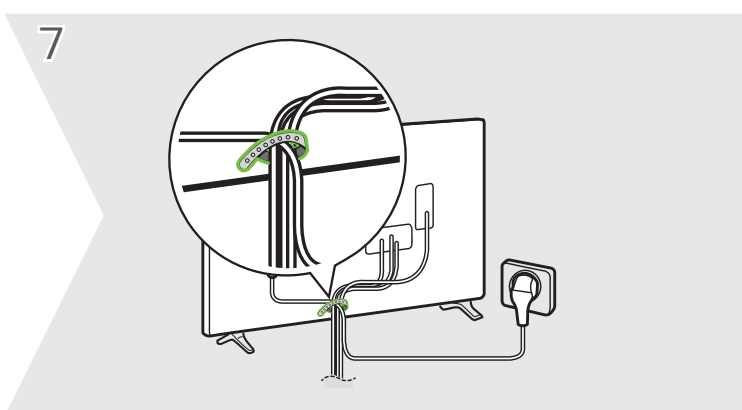

OLED48A1*

	A	B	C	D	E	F	F-G
	(mm)					(kg)	
OLED48A1PVA OLED48A1PTA	1071	679	271	618	46.9	15.3	15.0
Power requirement / متطلبات الطاقة / Alimentation / Requisito de alimentação / แรงดันและความถี่ไฟฟ้า / Nguồn điện yêu cầu						AC 100-240 V - 50 / 60 Hz تيار متردد 240-100 فولت ~ 60 / 50 هرتز	