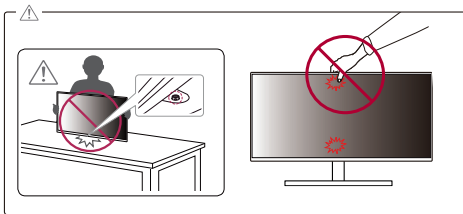

32UR550*

32BR55U*