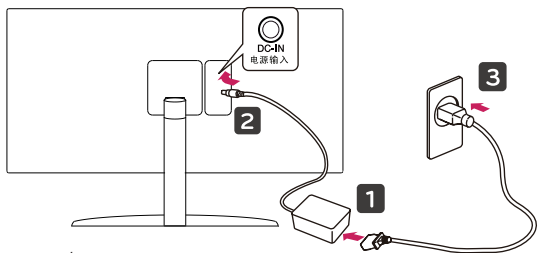

32BR55U*/32UR550*

or/
ou/
o

32UR500*/32UR50B*

or/
ou/
o

| English | Dimensions (Width x Height x Depth) | | Weight | | Recommend Resolution | Vertical Frequency | |
|--|--|----------------------------|---------------------------|-------------------------------------|-------------------------------------|---------------------|--------|
| | With Stand | Without Stand | With Stand | Without Stand | | | |
| | 32URS500* | 714.3 x 512.0 x 223.3 (mm) | 714.3 x 420.1 x 45.7 (mm) | 6.2 kg | | | 5.2 kg |
| 32URS50B* | 28.1 x 20.1 x 8.7 (inches) | 28.1 x 16.5 x 1.7 (inches) | 13.6 (lbs) | 11.4 (lbs) | | | |
| 32URS550* | 714.3 x 597.1 x 239.3 (mm) | 714.3 x 420.1 x 45.7 (mm) | 7.0 kg | 5.2 kg | 3840 x 2160 | 60 Hz | |
| 32BRS5U* | 28.1 x 23.5 x 9.4 (inches) | 28.1 x 16.5 x 1.7 (inches) | 15.4 (lbs) | 11.4 (lbs) | | | |
| Français | Dimensions (largeur x hauteur x profondeur) | | Poids | | Résolution recommandée | Fréquence verticale | |
| | Avec socle | Sans socle | Avec socle | Sans socle | | | |
| | 32URS500* | 714,3 x 512,0 x 223,3 (mm) | 714,3 x 420,1 x 45,7 (mm) | 6,2 kg | | | 5,2 kg |
| 32URS50B* | 28,1 x 20,1 x 8,7 (po) | 28,1 x 16,5 x 1,7 (po) | 13,6 (lb) | 11,4 (lb) | | | |
| 32URS550* | 714,3 x 597,1 x 239,3 (mm) | 714,3 x 420,1 x 45,7 (mm) | 7,0 kg | 5,2 kg | 3 840 x 2 160 | 60 Hz | |
| 32BRS5U* | 28,1 x 23,5 x 9,4 (po) | 28,1 x 16,5 x 1,7 (po) | 15,4 (lb) | 11,4 (lb) | | | |
| Español | Dimensiones (anchura x altura x profundidad) | | Peso | | Resolución recomendada (Píxeles) | Frecuencia vertical | |
| | Soporte incluido | Soporte no incluido | Soporte incluido | Soporte no incluido | | | |
| | 32URS500* | 714,3 x 512,0 x 223,3 (mm) | 714,3 x 420,1 x 45,7 (mm) | 6,2 kg | | | 5,2 kg |
| | 32URS50B* | 28,1 x 20,1 x 8,7 (po) | 28,1 x 16,5 x 1,7 (po) | 13,6 (lb) | 11,4 (lb) | | |
| | 32URS550* | 714,3 x 597,1 x 239,3 (mm) | 714,3 x 420,1 x 45,7 (mm) | 7,0 kg | 5,2 kg | 3 840 x 2 160 | 60 Hz |
| | 32BRS5U* | 28,1 x 23,5 x 9,4 (po) | 28,1 x 16,5 x 1,7 (po) | 15,4 (lb) | 11,4 (lb) | | |
| | Clasificación de potencia | | | | 19 V $\overline{\text{---}}$ 2,4 A | | |
| | Especificaciones de Adaptador de ca/cc | | Salida | | 19 V $\overline{\text{---}}$ 2,53 A | | |
| | | | Entrada | | 100-240 V~ 50/60 Hz 1,4 A o 1,5 A | | |
| | Clasificación de potencia | | | | 19 V $\overline{\text{---}}$ 7,0 A | | |
| Especificaciones de Adaptador de ca/cc | | Salida | | 19 V $\overline{\text{---}}$ 7,37 A | | | |
| | | Entrada | | 100-240 V~ 50/60 Hz 2,0 A | | | |