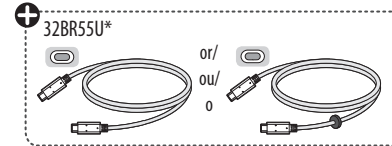

32UR550*/32BR55U*