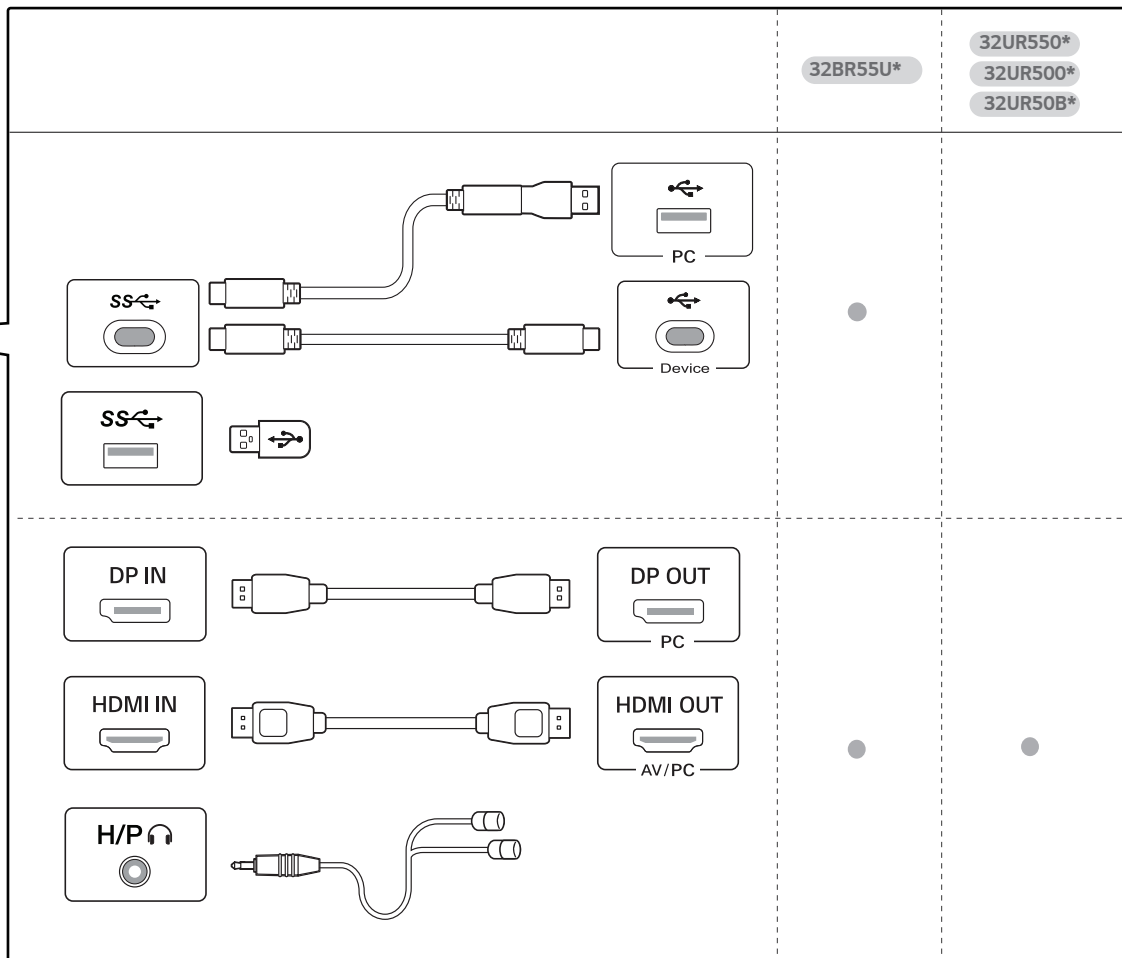

Français - Pour EPEAT (modèles pour lesquels s'applique EPEAT)
Les pièces de rechange sont disponibles jusqu'à cinq ans après la fin de la production.
Elles comprennent les pièces pour l'assemblage de la base, l'adaptateur et les câbles.
Les pièces de rechange peuvent varier selon le modèle. Vous pouvez obtenir plus de renseignements en visitant le site Web
<https://lgparts.com/>

32UR500*

32UR50B*

1

3

2

4

32UR550*

32BR55U*