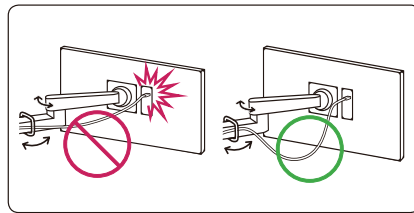

32UR500*

32UR50B*