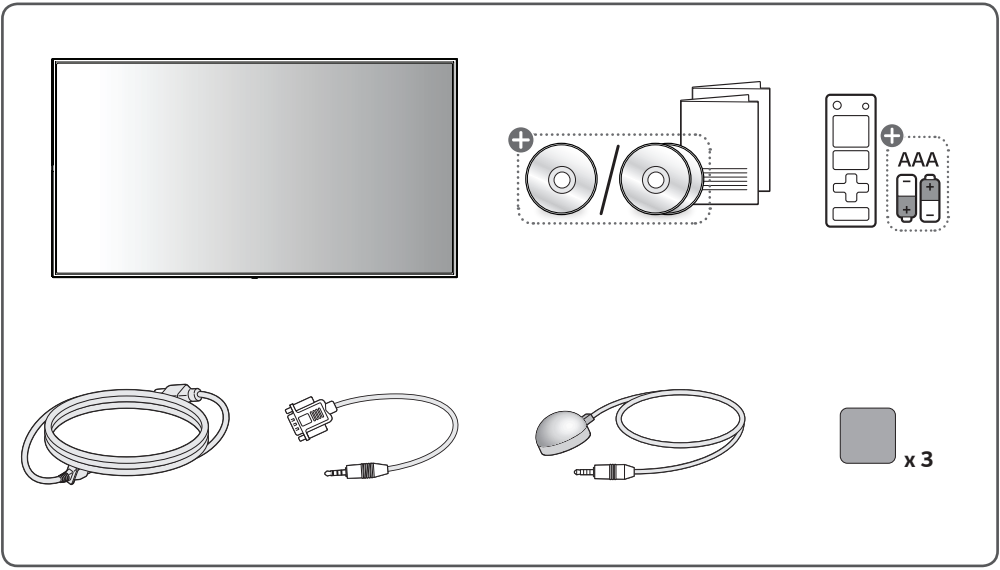

LG Digital Signage
(MONITOR SIGNAGE)

98UM5K-B
110UM5K-B

- ▶ Worldwide : www.lg.com/id-manual
- ▶ 한국 : www.lgservice.co.kr
- ▶ SuperSign : <http://partner.lge.com>

(BRAZIL ONLY)

ANATEL

Para mais informações, consulte o site da

Anatel: <https://www.gov.br/anatel/pt-br>

Este equipamento não tem direito à proteção contra interferência prejudicial e não pode causar interferência em sistemas devidamente autorizados

* M F L 7 1 9 8 4 7 0 1 *