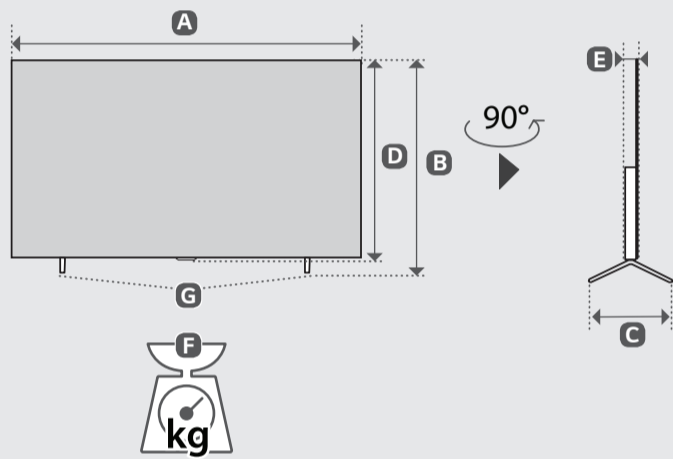

1

2

3

4

5

6

	A	B	C	D	E	F	F-G
	(mm)					(kg)	
OLED48A3PSA	1070	684	235	620	45.9	11.7	11.5
OLED55A36LA OLED55A3PSA	1228	772	235	708	45.9	14.5	14.3
OLED65A36LA OLED65A3PSA	1449	896	235	832	45.9	17.3	17.1

A	B	C x D (mm)	E
OLW480B	OLED48/55/65A3*	300 x 200	M6