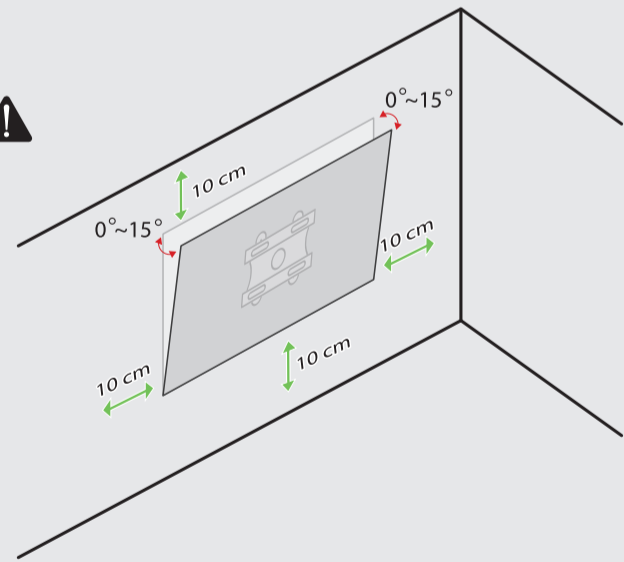

1

2

3

4

5

6

	A	B	C	D	E	F	F-G
	(mm)					(kg)	
OLED48A3PSA	1070	684	235	620	45.9	11.7	11.5
OLED55A36LA OLED55A3PSA	1228	772	235	708	45.9	14.5	14.3
OLED65A36LA OLED65A3PSA	1449	896	235	832	45.9	17.3	17.1

A	B	C x D (mm)	E
OLW480B	OLED48/55/65A3*	300 x 200	M6