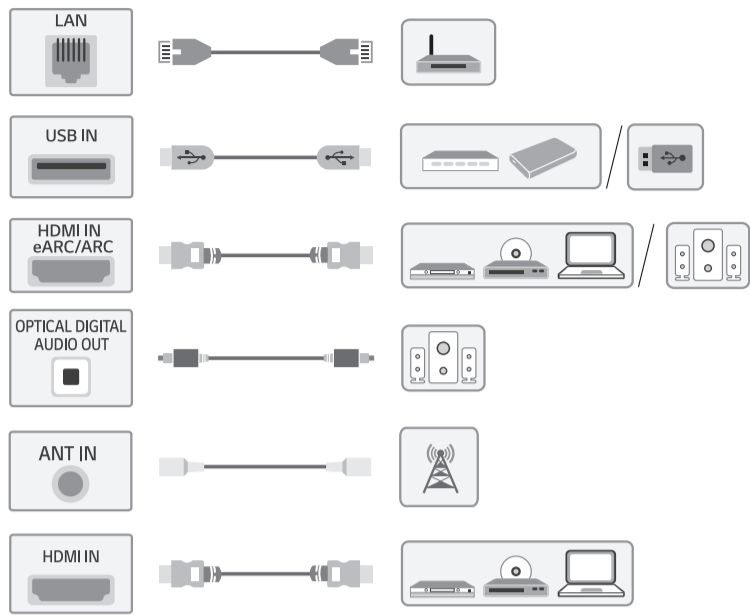

1

2

3

4

5

6

	A	B	C	D	E	F	F-G
	(mm)					(kg)	
OLED48A3PSA	1070	684	235	620	45.9	11.7	11.5
OLED55A36LA OLED55A3PSA	1228	772	235	708	45.9	14.5	14.3
OLED65A36LA OLED65A3PSA	1449	896	235	832	45.9	17.3	17.1

A	B	C x D (mm)	E
OLW480B	OLED48/55/65A3*	300 x 200	M6