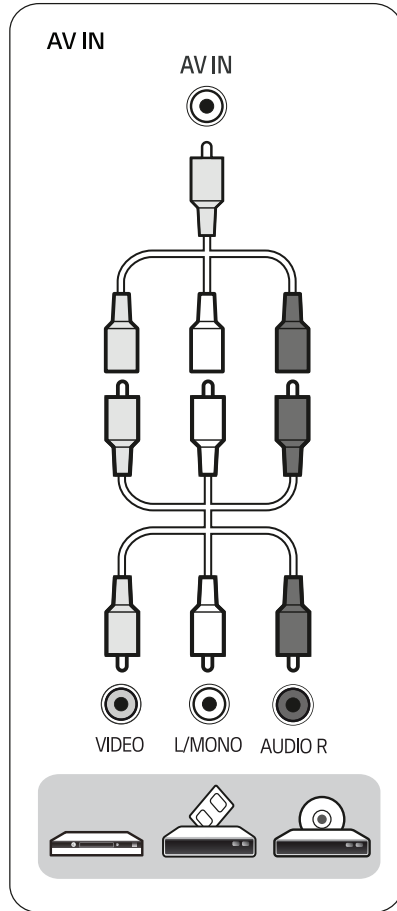

English

- Read **Safety and Reference**.
- For the power supply and power consumption, refer to the label attached to the product.
WARNING: To prevent injury, this apparatus must be securely attached to the desk/wall in accordance with the **Safety and Reference**.

Français

- Lire le document **Sécurité et référence**.
- Reportez-vous à l'étiquette apposée sur le téléviseur pour connaître l'alimentation et la consommation électriques.
AVERTISSEMENT : pour éviter toute blessure, cet appareil doit être fermement fixé au bureau/mur conformément aux instructions dans **Sécurité et référence**.

- قراءة **السلامة والمرجع**.
- لمعرفة المزيد حول مصدر الإمداد بالطاقة المطلوب ومعايير استهلاك الطاقة، راجع الملصق الموجود على المنتج.
تحذير: لمنع الإصابة، يجب تثبيت هذا الجهاز بإحكام بالطاولة/الجدار طبقاً ل**السلامة والمرجع**.

العربية

RS-232C IN
(CONTROL&SERVICE)

ANTENNA/
CABLE IN

USB IN

HDMI IN

HDMI IN
(eARC/ARC)

OPTICAL
DIGITAL
AUDIO OUT

* M F L 7 2 0 4 4 7 0 1 2 4 0 9 R E V 0 3 *