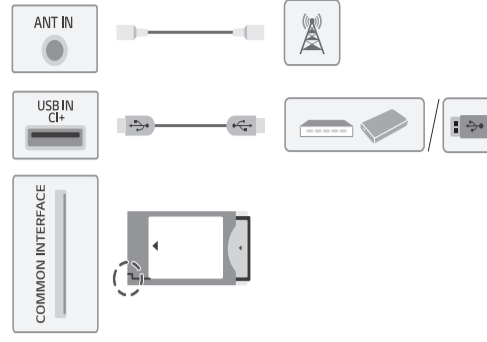

43UT80*
50UT80*
55UT80* 70UT80*
65UT80* 75UT80*

	A	B	C	D	E	F	F-G
	(mm)					(kg)	
43UT80*	967	621	216	564	571	8.9	8.8
50UT80*	1121	713	231	651	571	11.9	11.7
55UT80*	1235	776	231	715	575	14.2	14.0
65UT80*	1454	906	269	838	577	21.7	21.4
70UT80*	1562	972	361	907	599	28.1	27.7
75UT80*	1678	1027	361	964	599	31.8	31.4

A	B	C (mm)	D
WB21LMB	43/50UT80*	200	M6
	55/65UT80*	300	

*: 0~9, A~Z

A	B	C x D (mm)	E	F (mm)	G (m)	H (mm)
LSW240B MSW240	43UT80*	200 x 200	M6	306	≥1.5	214
	50UT80*			384		254
WB24GCB MSW240	55UT80*	300 x 300		371		230
	65UT80*	300 x 300		480		240
WB24GCB	70UT80*	400 x 400		485		275
	75UT80*			559		212