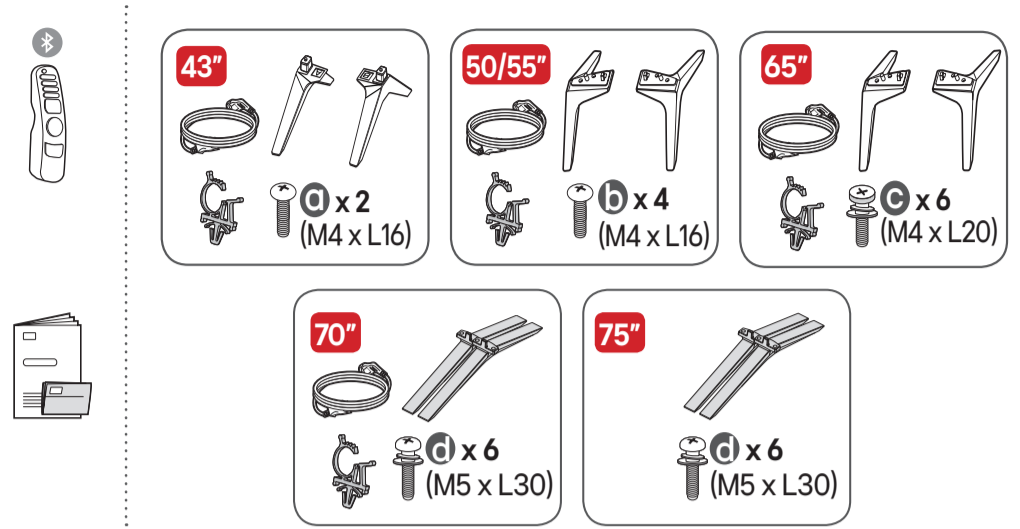

43UT80*
50UT80*
55UT80* 70UT80*
65UT80* 75UT80*

	A	B	C	D	E	F	F-G
	(mm)					(kg)	
43UT80*	967	621	216	564	571	8.9	8.8
50UT80*	1121	713	231	651	571	11.9	11.7
55UT80*	1235	776	231	715	575	14.2	14.0
65UT80*	1454	906	269	838	577	21.7	21.4
70UT80*	1562	972	361	907	599	28.1	27.7
75UT80*	1678	1027	361	964	599	31.8	31.4

A	B	C (mm)	D
WB21LMB	43/50UT80*	200	M6
	55/65UT80*	300	

*: 0~9, A~Z

A	B	C x D (mm)	E	F (mm)	G (m)	H (mm)
LSW240B MSW240	43UT80*	200 x 200	M6	306	≥1.5	214
	50UT80*			384		254
WB24GCB MSW240	55UT80*	300 x 300		371		230
	65UT80*	300 x 300		480		240
WB24GCB	70UT80*	400 x 400		485		275
	75UT80*			559		212