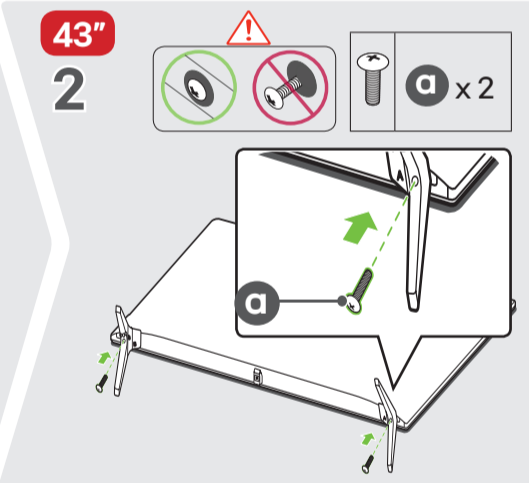

43UT80*
50UT80*
55UT80* 70UT80*
65UT80* 75UT80*

	A	B	C	D	E	F	F-G
	(mm)					(kg)	
43UT80*	967	621	216	564	571	8.9	8.8
50UT80*	1121	713	231	651	571	11.9	11.7
55UT80*	1235	776	231	715	575	14.2	14.0
65UT80*	1454	906	269	838	577	21.7	21.4
70UT80*	1562	972	361	907	599	28.1	27.7
75UT80*	1678	1027	361	964	599	31.8	31.4

A	B	C (mm)	D
WB21LMB	43/50UT80*	200	M6
	55/65UT80*	300	

*: 0~9, A~Z

A	B	C x D (mm)	E	F (mm)	G (m)	H (mm)
LSW240B MSW240	43UT80*	200 x 200	M6	306	≥1.5	214
	50UT80*			384		254
WB24GCB MSW240	55UT80*	300 x 300		371		230
	65UT80*	300 x 300		480		240
WB24GCB	70UT80*	400 x 400		485		275
	75UT80*			559		212