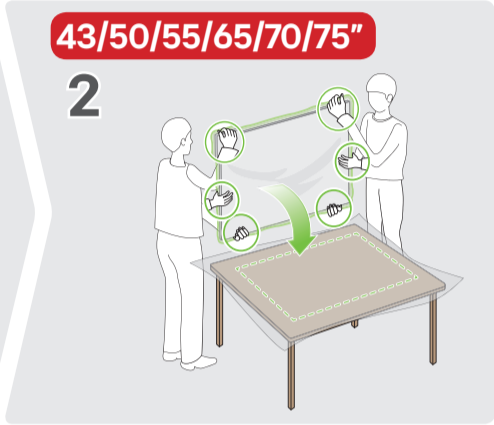

43UT80*
50UT80*
55UT80* 70UT80*
65UT80* 75UT80*

	A	B	C	D	E	F	F-G
	(mm)					(kg)	
43UT80*	967	621	216	564	571	8.9	8.8
50UT80*	1121	713	231	651	571	11.9	11.7
55UT80*	1235	776	231	715	575	14.2	14.0
65UT80*	1454	906	269	838	577	21.7	21.4
70UT80*	1562	972	361	907	599	28.1	27.7
75UT80*	1678	1027	361	964	599	31.8	31.4

A	B	C (mm)	D
WB21LMB	43/50UT80*	200	M6
	55/65UT80*	300	

*: 0~9, A~Z

A	B	C x D (mm)	E	F (mm)	G (m)	H (mm)
LSW240B MSW240	43UT80*	200 x 200	M6	306	≥1.5	214
	50UT80*			384		254
WB24GCB MSW240	55UT80*	300 x 300		371		230
	65UT80*	300 x 300		480		240
WB24GCB	70UT80*	400 x 400		485		275
	75UT80*			559		212